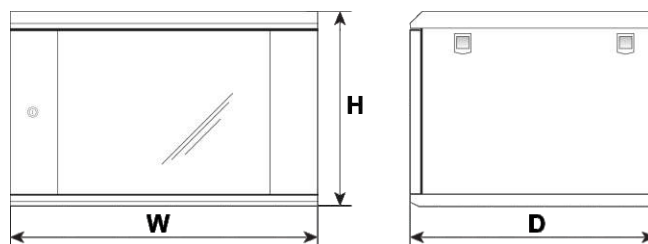

KOD: **RWA954GD** v1.0/l  
 NAZWA: **Szafa RACK wisząca do złożenia 9U/560x450**

PL

## PRZEZNACZENIE

Szafa RACK 19" umożliwia integrację systemów CCTV, KD, SSWiN, RTV, LAN itp. w małych firmach lub domach. Przeznaczona jest do montażu urządzeń produkowanych w obudowach w standardzie 19". Szafy RACK zapewniają estetyczny montaż urządzeń oraz zabezpieczają je przed mechanicznymi uszkodzeniami.

## DANE TECHNICZNE

<b>Wymiary montażowe:</b>	W=19", H=9U
<b>Wymiary zewnętrzne:</b>	W=560, H=501, D=450 [mm, +/-2]
<b>Waga netto/brutto:</b>	17,5 / 19,4 [kg]
<b>Wykonanie:</b>	- profile RACK: stal walcowana na zimno SPCC 1,5mm RAL 9004 - skręcane - drzwi frontowe: 5mm szkło hartowane / SPCC 1,2mm RAL 9004 - uchylne - drzwi boczne: stal walcowana na zimno SPCC 0,8mm RAL 9004 - zatrzaskowe
<b>Obciążenie statyczne:</b>	60 kg
<b>Zastosowanie:</b>	do wewnątrz, IP20
<b>Uwagi:</b>	- otwory wentylacyjne w płycie górnej i dolnej szafy - wpusty kablowe w płycie górnej i dolnej szafy - montaż szafy do ściany 4 śruby (brak w zestawie) - drzwi frontowe zamykane na kluczyk (dwa w komplecie) - <b>szafa do złożenia</b>
<b>Certyfikaty, deklaracje:</b>	RoHS