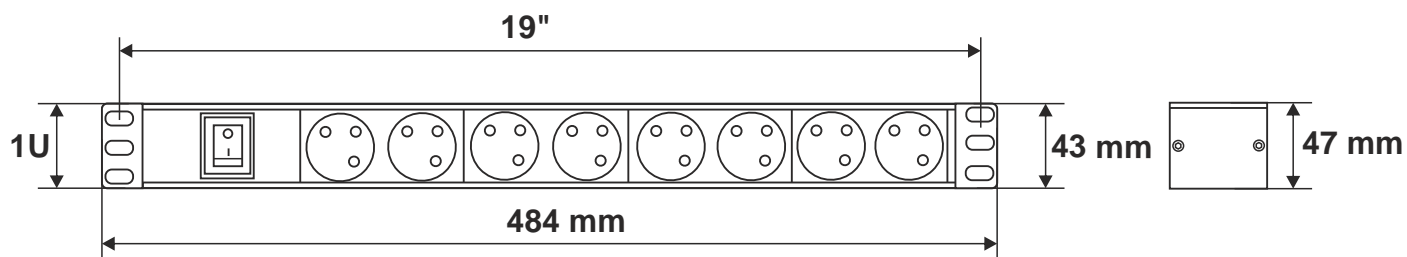

KOD: RAPDU819

NAZWA: Listwa zasilaj ca 819/ POWER DISTRIBUTION

**PRZEZNACZENIE**

Listwa zasilaj ca do monta u w profilach RACK, umo liwia podpi cie 8 urz dze zasilanych 230VAC.

**DANE TECHNICZNE**

<b>Wymiary monta owe:</b>	W=19", H=1U
<b>Wymiary zewn trzne:</b>	W=484, H=44, D=47 [mm, +/-2], Lprzewodu=173cm
<b>Waga netto/brutto:</b>	0,9 / 1,0 [kg]
<b>Wykonanie:</b>	Gniazda: ABS, kolor czarny; obudowa zewn trzna aluminiowa
<b>Ilo gniazd:</b>	8
<b>Obci enie:</b>	3500W
<b>Zastosowanie:</b>	do wewn trz
<b>Uwagi:</b>	- pod wietlany wył cznik - mocowanie czteropunktowe doczołowe do profilów RACK - w komplecie 4 ruby M6 + koszyki