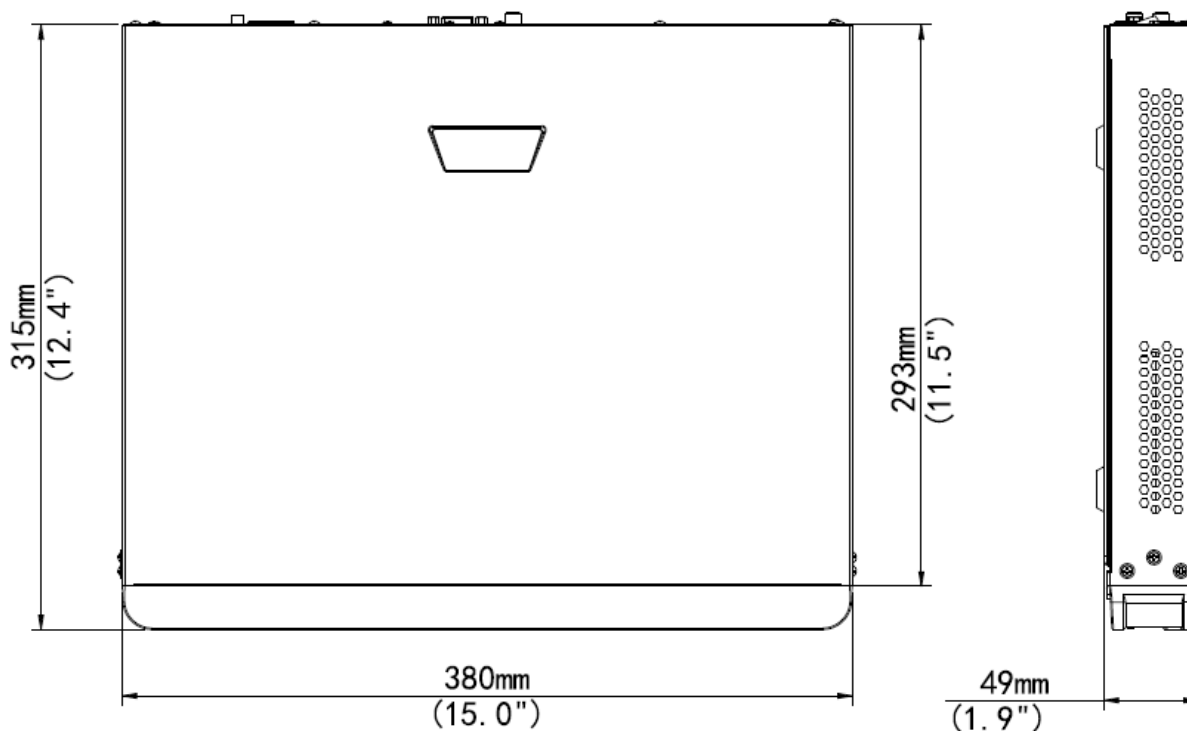

Wymiary

* Parametry rejestratora mogą się różnić w zależności od posiadanej wersji firmware.