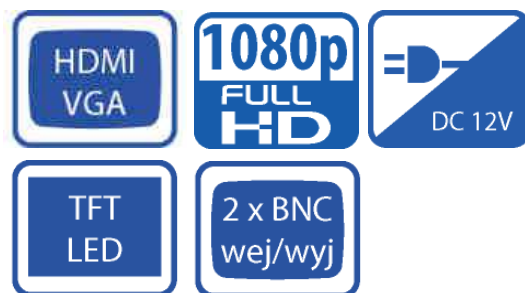

Monitor LED BLU 23,6"

Charakterystyka Monitora

- Kolorowy monitor TFT LED wysokiej rozdzielczości do 1920x1080 FULL HD
- Przekątna ekranu 23,6" o proporcji obrazu 16:9
- Cyfrowy filtr obrazu 3D, Redukcja szumów NR
- Wejście wizyjne HDMI, VGA, 2 x BNC 75 Ohm
- Możliwość instalacji monitora na ścianie mocowanie typu VESA 100x100
- Automatykzna detekcja sygnału PAL/NTSC
- Złącze fonii: Jack przelotowe

Specyfikacja Monitora

Model	BCS-2301LED
Rozmiar matrycy	23,6"
Typ matrycy	Aktywna TFT
Podświetlanie	LED
Przekątna ekranu	16:9
Rozmiar plamki	0.2715(H) x 0.2715(V)
Kontrast	10000:1
Kąt widzenia	160° / 160°
Jasność	300 cd/m ²
Tryb wyświetlania kolorów	16,7 M
Czas reakcji matrycy	<5 ms
Standard wizji	PAL/NTSC automatyczna detekcja
Wejścia wideo	HDMI, VGA, 2xBNC, S-Video
Wyjścia wideo	2xBNC
Wejścia audio	1 x Jack stereo
Wbudowane głośniki	1,5W x 2
Filtry obrazu	3D, NR
Funkcje obrazu	PIP/POP (Analogowy/Cyfrowy)
Obudowa	Czarna plastikowa
Zasilanie	12 VDC / 35W (załączony zasilacz)
Waga	6 kg
Wymiary	580 x 164 x 428 mm

Wymiary monitora