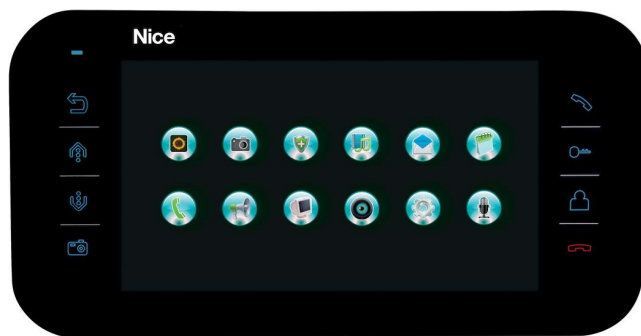

View B B/G/Plus

Zaawansowany zestaw videodomofonowy dla domu jednorodzinnego.

Wygodny: Zastosowanie panelu rozmównego z wbudowanym czytnikiem kart, ułatwia otwieranie furtki / drzwi.

Połączenia interkomowe: System połączonych monitorów umożliwia komunikację wewnętrzną między wszystkimi urządzeniami.

Zaawansowany: Wbudowany czytnik kart micro SD w modelach View oraz Pro zapewnia dodatkowe funkcje:

- Rejestrator DVR.
- Dyktafon.
- Ramka multimedialna.
- Ustawienie własnego dzwonka.

Oszczędny: Urządzenia pobierają jedynie 1,5W w trybie czuwania, co zapewnia bardzo dużą oszczędność zużycia prądu.

View B

Eye B

Eye G

Eye Plus

Parametry	View B	Eye B/G/Plus
Montaż	Podtynkowy	Natynkowy
Temperatura pracy	0 ÷ 40 °C	-30 ÷ 60 °C
Pobór prądu	9W max / 1,5W czuwanie	2,5W
Napięcie zasilania	15V DC	10-15V DC
Waga	600g	164g
Wymiary	234 x 120 x 25 mm	48 x 133 x 15,5 mm