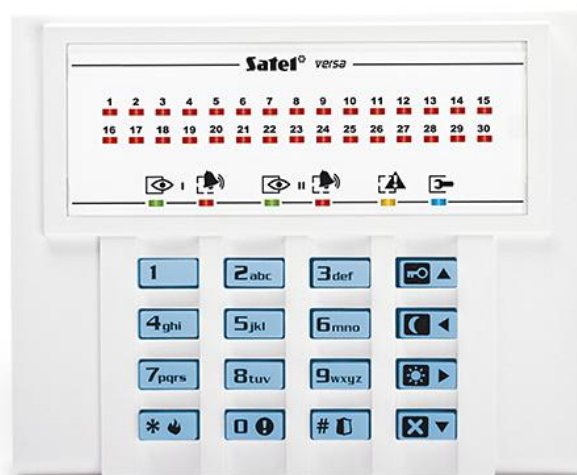

# VERSA-LED-BL

## MANIPULATOR LED DO CENTRAL Z SERII VERSA

- diody LED informujące o stanie wejść, stref i systemu
- szybkie włączanie wybranego trybu czuwania przy pomocy klawiszy funkcyjnych
- alarmy NAPAD, POŻAR, POMOC wywoływane z klawiatury
- podświetlenie klawiszy
- sygnalizacja dźwiękowa wybranych zdarzeń w systemie
- sygnalizacja utraty łączności z centralą

### DANE TECHNICZNE

Klasa środowiskowa	II
Wymiary obudowy	114,5 x 95 x 22,5 mm
Zakres temperatur pracy	-10...+55 °C
Znamionowe napięcie zasilania (±15%)	12 V DC
Pobór prądu w stanie gotowości	40 mA
Maksymalny pobór prądu	120 mA
Masa	97 g