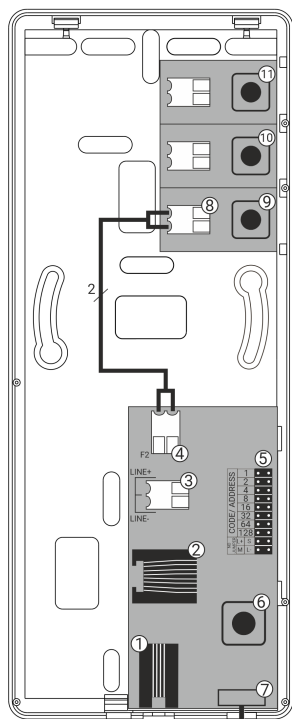

## ACO UP940 - unifon cyfrowy 2-żyłowy, 4 przyciski funkcyjne, biały

Unifon słuchawkowy z magnetycznym odkładaniem słuchawki, jednym przyciskiem otwierania oraz trzema przyciskami funkcyjnymi. Odbiorniki ACO to solidne urządzenia, wykonane z najwyższej jakości materiałów, funkcjonalne i łatwe w obsłudze. Minimalistyczna forma pozwala na wszechstronne zastosowanie urządzeń w różnego rodzaju inwestycjach. Kompatybilny z cyfrowymi centralami i panelami z grup: CDNP, Inspiro oraz Familio P

<b>Index</b>	UP940
<b>Opis</b>	Unifon cyfrowy z magnetycznym odkładaniem słuchawki
<b>Wykonanie</b>	Obudowa z tworzywa ABS
<b>Dostępne kolory</b>	Biały
<b>Odkładanie słuchawki</b>	Magnetyczne
<b>Sposób montażu</b>	Natynkowy
<b>Wymiary (mm)</b>	201x80x45
<b>Typ instalacji</b>	Cyfrowa: 2 żyłowa
<b>Wejścia</b>	1 x gniazdo RJ45 złącza samozaciskowe: Line + , Line -
<b>Wyjścia</b>	3 Przyciski funkcyjne : - 1 x po magistrali systemu - 2 x zwierne (NO) odseparowane od systemu
<b>Cechy</b>	- magnetyczny mechanizm odkładania słuchawki - 1 przycisk: otwieranie - aż do 3 przycisków do sterowania urządzeniami zewnętrznymi - 3 stopniowa regulacja głośności dzwonienia - funkcja hold - możliwość odłożenia słuchawki bez rozłączenia rozmowy - kompatybilny ze wszystkimi cyfrowymi urządzeniami z grup: CDNP, Inspiro oraz Familio P/PV

## UP940

- ① gniazdo słuchawki
- ② gniazdo RJ45
- ③ zacisk podłączenia unifonu  
Line+ : Linia(+) unifonów z centrali/paneli  
Line- : Linia (-) masa unifonów z centrali/panelu
- ④ zacisk podłączenia przycisku funkcyjnego  
1: F2 – styk 1 przycisku funkcyjnego  
2: F2 – styk 2 przycisku funkcyjnego
- ⑤ zworki adresowe
- ⑥ przycisk otwierania drzwi
- ⑦ przełącznik regulacji głośności
  
- ⑧ zaciski przycisku funkcyjnego
- ⑨ przycisk funkcyjny
- ⑩⑪ dodatkowe przyciski funkcyjne

# Wymiary