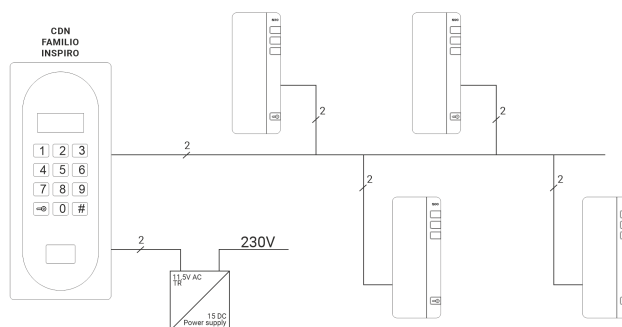

<b>Index</b>	UP940
<b>Opis</b>	Unifon cyfrowy z magnetycznym odkładaniem słuchawki
<b>Wykonanie</b>	Obudowa z tworzywa ABS
<b>Dostępne kolory</b>	Biały
<b>Odkładanie słuchawki</b>	Magnetyczne
<b>Sposób montażu</b>	Natynkowy
<b>Wymiary (mm)</b>	201x80x45
<b>Typ instalacji</b>	Cyfrowa: 2 żyłowa
<b>Wejścia</b>	1 x gniazdo RJ45 złącza samozaciskowe: Line + , Line -
<b>Wyjścia</b>	3 Przyciski funkcyjne : - 1 x po magistrali systemu - 2 x zwierne (NO) odseparowane od systemu
<b>Cechy</b>	- magnetyczny mechanizm odkładania słuchawki - 1 przycisk: otwieranie - aż do 3 przycisków do sterowania urządzeniami zewnętrznymi - 3 stopniowa regulacja głośności dzwonienia - funkcja hold - możliwość odłożenia słuchawki bez rozłączenia rozmowy - kompatybilny ze wszystkimi cyfrowymi urządzeniami z grup: CDNP, Inspiro oraz Familio P/PV

## UP940

- ① gniazdo słuchawki
- ② gniazdo RJ45
- ③ zacisk podłączenia unifonu  
Line+ : Linia(+) unifonów z centrali/paneli  
Line- : Linia (-) masa unifonów z centrali/panelu
- ④ zacisk podłączenia przycisku funkcyjnego  
1: F2 – styk 1 przycisku funkcyjnego  
2: F2 – styk 2 przycisku funkcyjnego
- ⑤ zworki adresowe
- ⑥ przycisk otwierania drzwi
- ⑦ przełącznik regulacji głośności
  
- ⑧ zaciski przycisku funkcyjnego
- ⑨ przycisk funkcyjny
- ⑩⑪ dodatkowe przyciski funkcyjne

# Wymiary