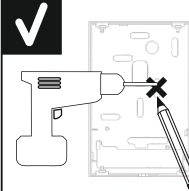

audio

UP800

A/B (UTP)

1. orange - white	-DC POWER	Power
2. orange	+DC POWER	Power
3. green - white	LINE -	Video
4. blue	V+ (V1+)	Video
5. blue - white	V- (V1-)	Video
6. green	LINE +	Video
7. brown - white	-DC POWER	Power
8. brown	+DC POWER	Power