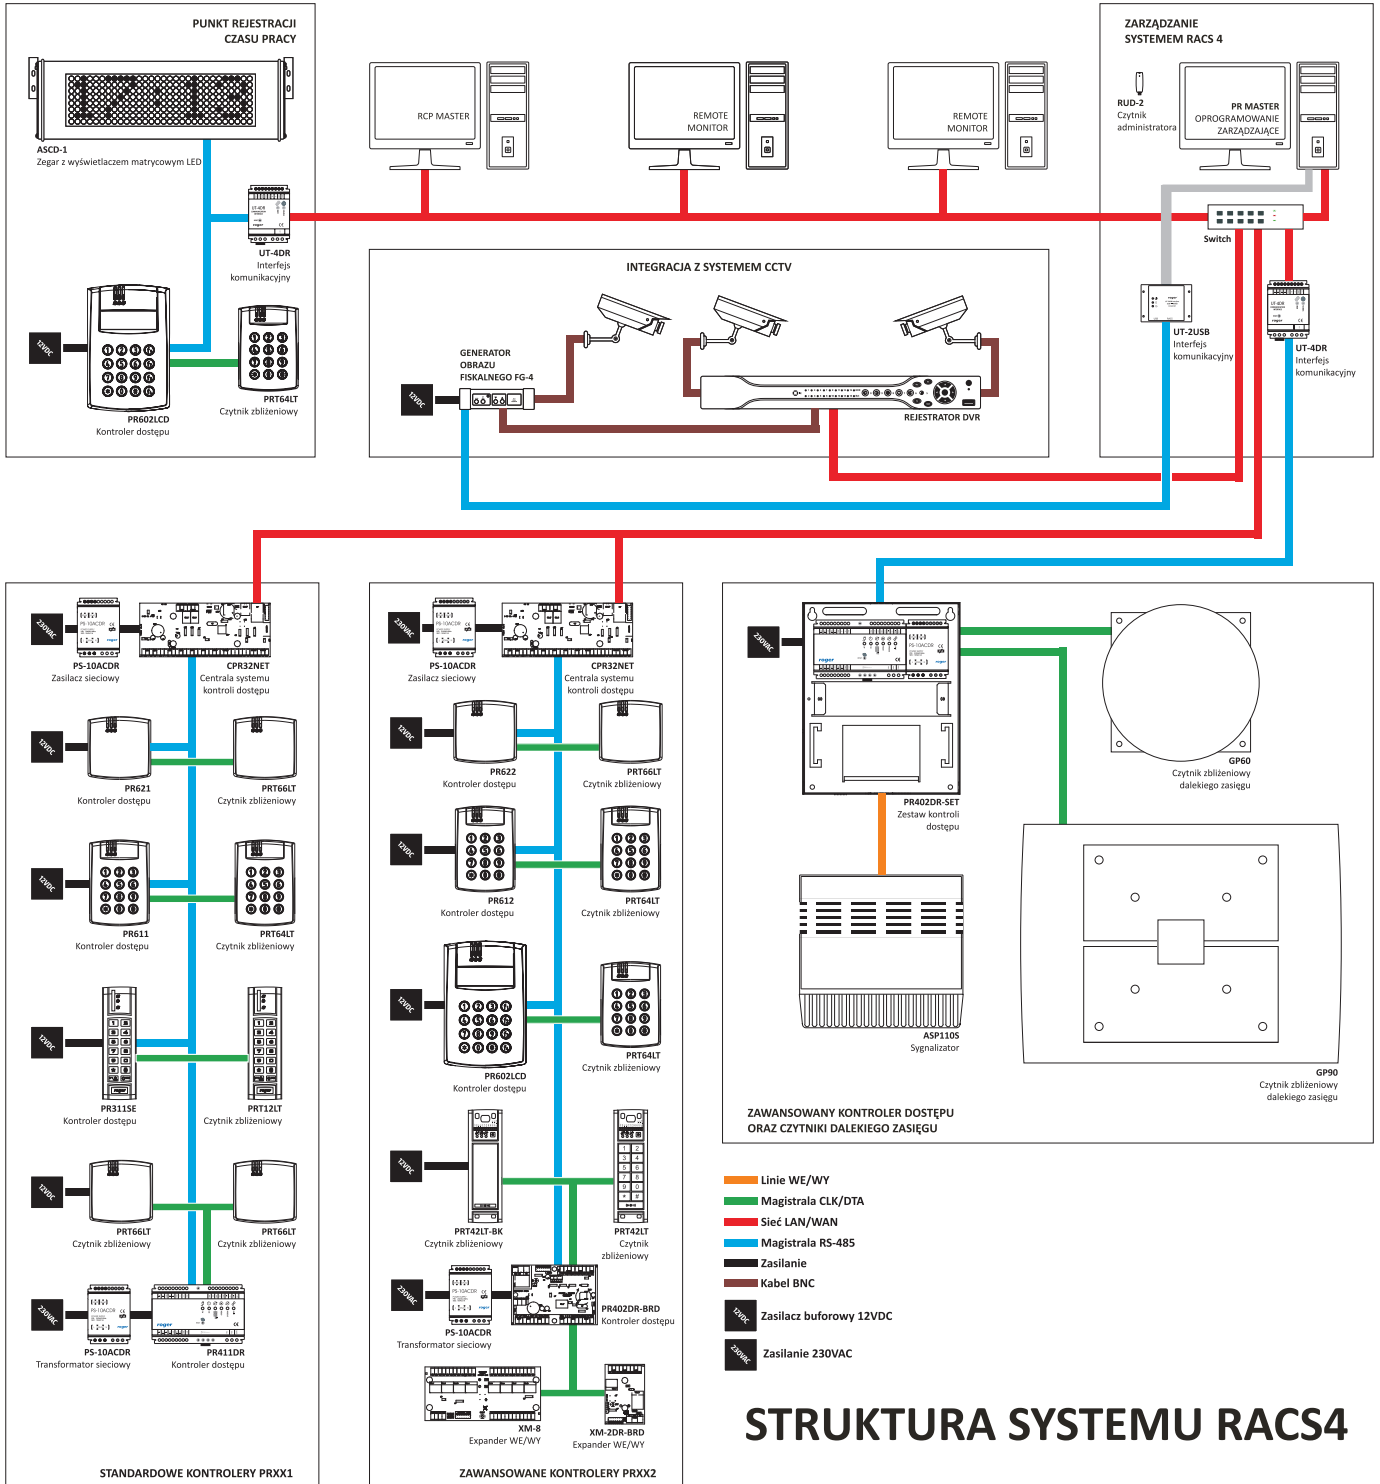

SZYBKI START

Struktura systemu RACS4

STRUKTURA SYSTEMU RACS4

Pomoc techniczna ROGER jest dostępna w dni robocze:

- od godz. 08.00 do 16.00 pod numerem stacjonarnym +48 55 267 01 26
- od godz. 16.00 do 20.00 pod numerem gsm +48 664 294 087