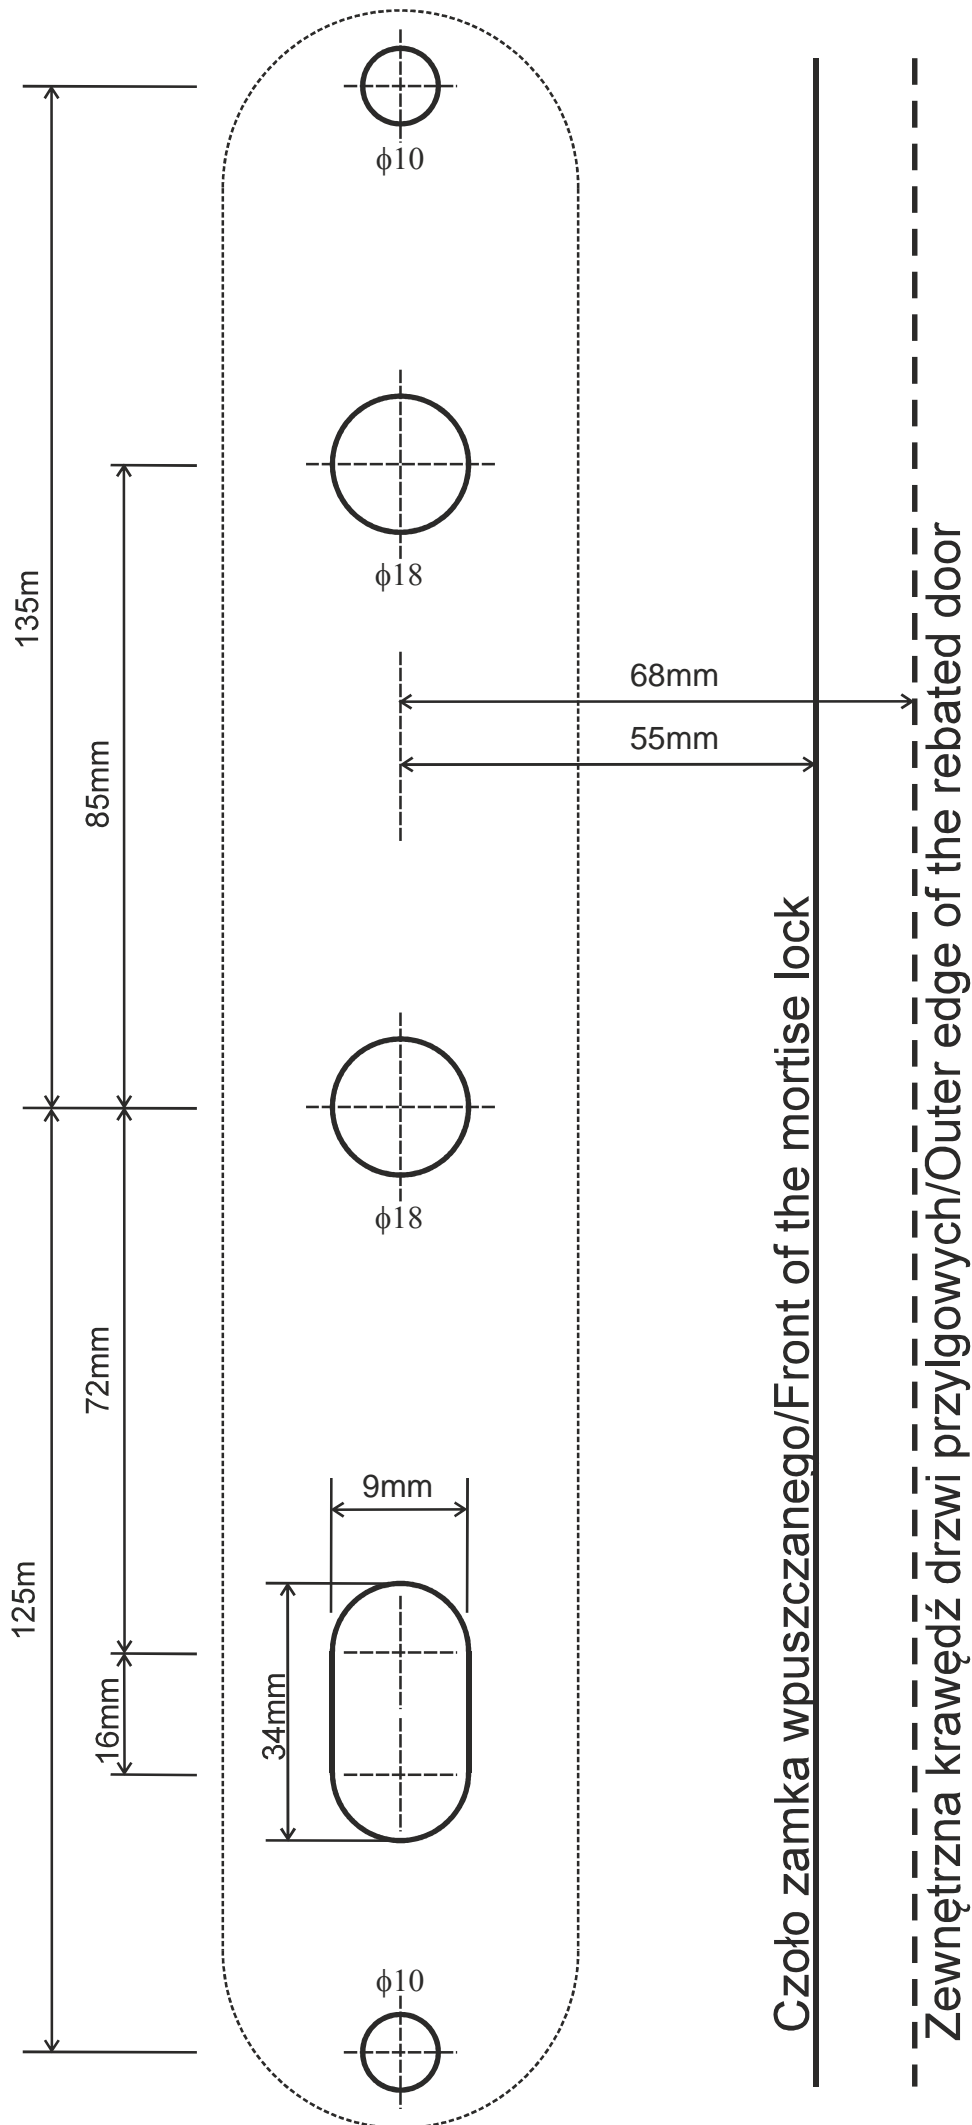

RWL-2-L

Szablon otworowania dla zamka
wpuszczanego 72/55

Locksmith template for
72/55 mortise lock

RWL-2-R

Szablon otworowania dla zamka
wpuszczanego 72/55

Locksmith template for
72/55 mortise lock

Zewnętrzna krawędź drzwi przylgowych/Outer edge of the rebated door

Czoło zamka wpuszczanego/Front of the mortise lock