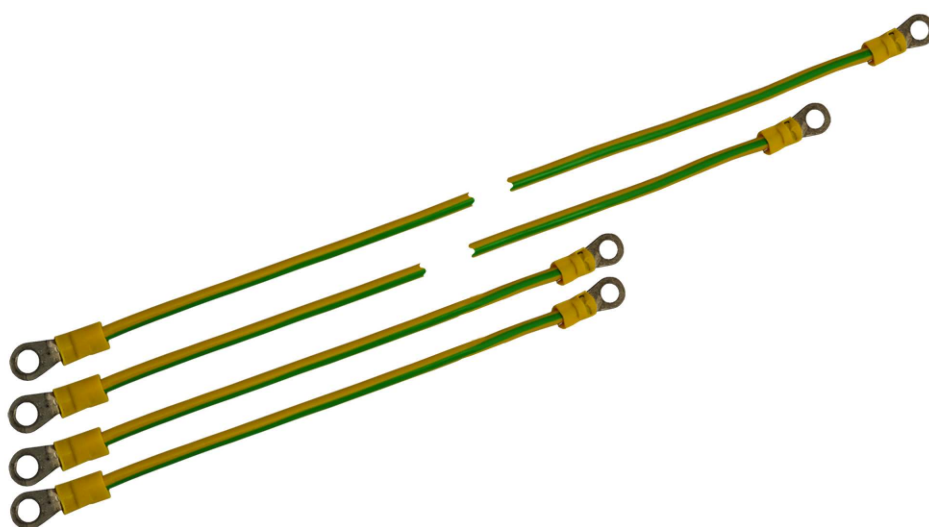

PL

KOD: **RAPU-W** v1.0/lNAZWA: **Zestaw przewodów uziemiających do szaf RACK19" typu RW**

x 8 szt.

**PRZEZNACZENIE**

Zestaw przewodów uziemiających do szaf RACK 19" typu RW. W skład zestawu wchodzi 4 przewody uziemiające o średnicy 4mm² i długościach: 30cm x 2szt.
60cm x 1szt.
120cm x 1szt.

DANE TECHNICZNE

Waga netto/brutto:	0,15 / 0,18 [kg]
Zastosowanie:	do wewnątrz
Uwagi:	komplet zawiera 8 nakrętek M6, 8 podkładek M6