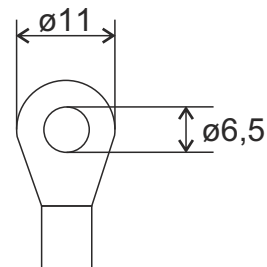

PL

KOD: **RAPU-W** v1.0/lNAZWA: **Zestaw przewodów uziemiających do szaf RACK19" typu RW**

x 8 szt.

**PRZEZNACZENIE**

Zestaw przewodów uziemiających do szaf RACK 19" typu RW. W skład zestawu wchodzi 4 przewody uziemiające o średnicy 4mm² i długościach: 30cm x 2szt.
60cm x 1szt.
120cm x 1szt.

DANE TECHNICZNE

Waga netto/brutto:	0,15 / 0,18 [kg]
Zastosowanie:	do wewnątrz
Uwagi:	komplet zawiera 8 nakrętek M6, 8 podkładek M6