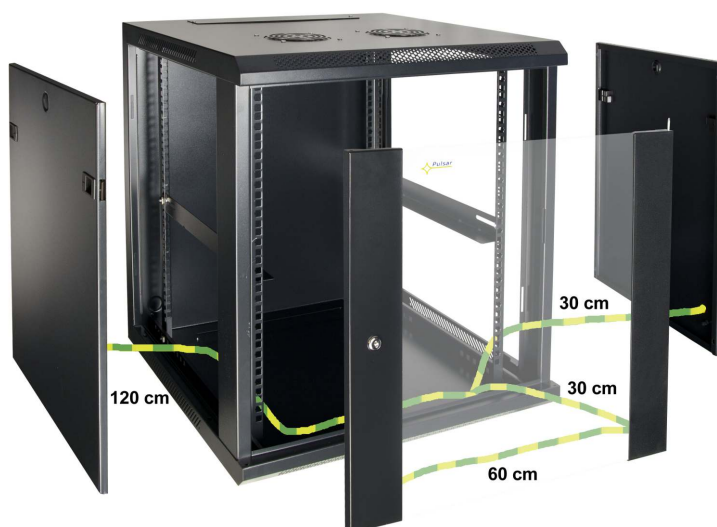

PL

KOD: **RAPU-W** v1.0/lNAZWA: **Zestaw przewodów uziemiających do szaf RACK19" typu RW**

x 8 szt.

**PRZEZNACZENIE**

Zestaw przewodów uziemiających do szaf RACK 19" typu RW. W skład zestawu wchodzi 4 przewody uziemiające o średnicy 4mm² i długościach: 30cm x 2szt.
60cm x 1szt.
120cm x 1szt.

DANE TECHNICZNE

Waga netto/brutto:	0,15 / 0,18 [kg]
Zastosowanie:	do wewnątrz
Uwagi:	komplet zawiera 8 nakrętek M6, 8 podkładek M6