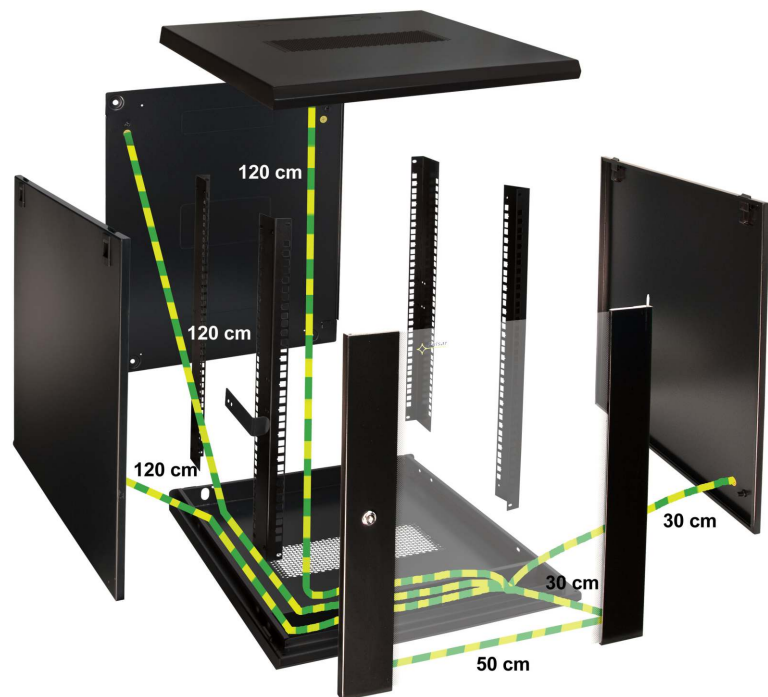

KOD: **RAPU-A** v1.0/INAZWA: **Zestaw przewodów uziemiających do szaf RACK19" typu RWA**

x 12 szt.

**PRZEZNACZENIE**

Zestaw przewodów uziemiających do szaf RACK 19" typu RWA. W skład zestawu wchodzi 6 przewodów uziemiających o średnicy 4mm² i długościach: 30cm x 2szt.
50cm x 1szt.
120cm x 3szt.

DANE TECHNICZNE

Waga netto/brutto:	0,27 / 0,30 [kg]
Zastosowanie:	do wewnątrz
Uwagi:	komplet zawiera 12 nakrętek M6, 12 podkładek M6