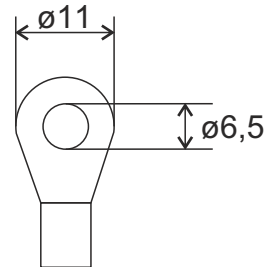

KOD: **RAPU-A** v1.0/INAZWA: **Zestaw przewodów uziemiających do szaf RACK19" typu RWA**

x 12 szt.

**PRZEZNACZENIE**

Zestaw przewodów uziemiających do szaf RACK 19" typu RWA. W skład zestawu wchodzi 6 przewodów uziemiających o średnicy 4mm² i długościach: 30cm x 2szt.
50cm x 1szt.
120cm x 3szt.

DANE TECHNICZNE

Waga netto/brutto:	0,27 / 0,30 [kg]
Zastosowanie:	do wewnątrz
Uwagi:	komplet zawiera 12 nakrętek M6, 12 podkładek M6