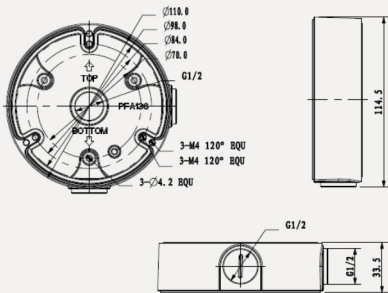

Adapter PFA137 do kamer DAHUA

Wymiary

Opis

Adapter umożliwia wygodne ukrycie kabli oraz złączy montażowych. Wyposażony jest w uszczelki oraz przepusty kablowe dzięki czemu znacznie ułatwia montaż kamery.

Specyfikacja techniczna

- adapter do zastosowań zewnętrznych i wewnętrznych
- kompatybilność z urządzeniami DAHUA (patrz zakładka "Do pobrania")
- przepusty na kable
- materiał: aluminium
- kolor: biały
- wymiary: $\varnothing 122 \times 34.2 \text{ mm}$
- waga: 0.24kg