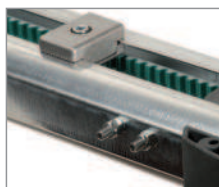

Ovo

Automatyka do bram garażowych do 550N i maksymalnej powierzchni bramy 8 m²

Kompletne rozwiązania: siłownik Ovo o sile uciążu 550N dostępny jest tylko w zestawach.

Trwały i cichy: metalowe elementy mechaniczne, pasek napędowy z wytrzymałym przeplotem linek stalowych oraz wytrzymała galwanizowana prowadnica w jednym odcinku.

Mechanizm z łożyskiem kulkowym

Centrala sterująca Star Ovo z wbudowanym oświetleniem

Stalowa prowadnica

Dane techniczne		Ovo 550
Zasilanie	(Vpp)	230
Zasilanie silnika	(Vps)	24
Siła uciążu	(N)	550
Temperatura pracy	(°C)	-20 ÷ +55
Prędkość przesuwu	(cm/s)	7
Intensywność pracy	(cykle/dzień)	30
Wymiary	(mm)	225x330x100
Maks. wym. bramy segmentowej	(m ²)	8

Centrala sterująca Star Ovo

24V

Funkcjonalna centrala sterująca Star Ovo posiada tryb pracy półautomatycznej lub automatycznej, dwie prędkości do wyboru, regulację czasu pauzy, autotestowanie urządzeń bezpieczeństwa, funkcję częściowego otwarcia bramy (wietrzenie garażu), regulację zwalniania przy zamykaniu oraz „odprężenie” paska zębatego.

Wbudowany radiodbiornik kompatybilny ze wszystkimi pilotami KINGGates.

Zestaw Ovo 550 N

Zestaw automatyki do bram garażowych:

- 1 siłownik OVO 550 N z wbudowaną centralą sterującą i radioodbiornikiem
- 1 prowadnica (3 m)
- 1 pilot 4-kanalowy Stylo 4K