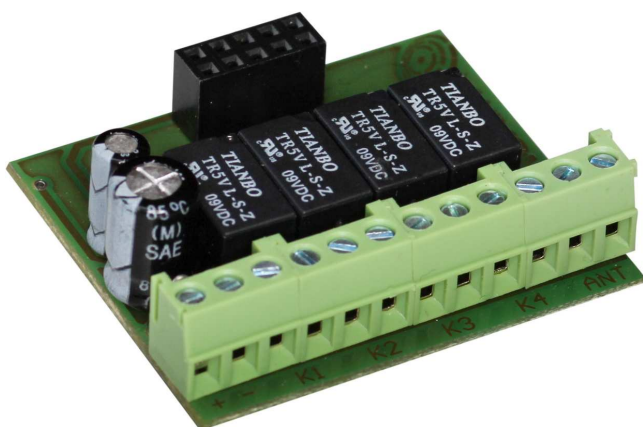

ADAPTER NICE 4k**PARAMETRY PODSTAWOWE:**

Zasilanie	12-24V AC/DC
Ilość kanałów	4
Wymiary	46 x 14 x 46mm
Waga	25g

FUNKCJE DODATKOWE:

- cztery kanały NO 1A,
- działanie każdego przekaźnika potwierdzone diodą led,
- zamienia radiodbiornik wewnętrzny na zewnętrzny,
- zasilanie 12-24V stałe lub zmienne.