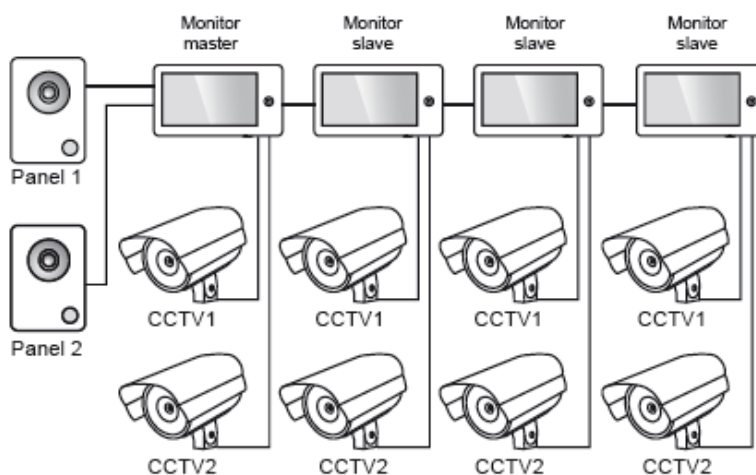

Look Monitor

7" wyświetlacz z dotykowymi przyciskami

- 7" wyświetlacz LCD wysokiej rozdzielczości.
- Urządzenie bezsłuchawkowe, doskonale do komunikacji wewnętrznej.
- 12 polifonicznych dzwonek.
- Sterowanie elektrozaczepem i bramą automatyczną (opcja).
- Możliwość podłączenia dwóch paneli rozmównych, dwóch kamer CCTV i trzech dodatkowych monitorów.
- Monitoring wejścia lub kamer CCTV w czasie rzeczywistym.
- Wybór języka - polski, angielski.
- Regulacja jasności, kontrastu, głośności, wyświetlacza.
- Funkcje:
 - „Prywatność”.
 - Multiplikacja połączenia – w systemie z co najmniej dwoma monitorami.
 - wywołanie interkomowe.
 - odsłuchiwanie innego monitora.
- Wygodne przyciski.
- Nowoczesny wygląd.

Look

Parametry	Look
Montaż	Podtynkowy
Temperatura pracy	0 ÷ 40 °C
Wilgotność pracy	0 – 95%
Pobór prądu	7W (max) – 0,7W (czuwanie)
Napięcie zasilania	15V DC
Waga	430g
Wymiary	210 x 116 x 25 mm
Struktura okablowania	Do 50m (4x0,5mm ²)
	Do 75m (4x0,75mm ²)
	Do 100m (4x1,0mm ²)

Elementy:

- 1) Przycisk powrotu / odłożenia słuchawki
- 2) Sygnalizacja optyczna zasilania
- 3) Przycisk menu / potwierdzenia
- 4) Przycisk nawigacji w górę: wybór / regulacja
- 5) Przycisk odblokowania
- 6) Przycisk nawigacji w dół: wybór / regulacja
- 7) Przycisk monitorowania
- 8) Przycisk odbierz / dzwonek
- 9) Przycisk włącz / wyłącz
- 10) Wyświetlacz