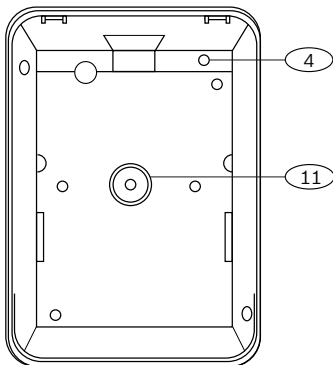

1 |

2 |

3 |

4 |

5 |

6 |

ISC-BDL2-XXX
ISC-BPQ2-XXX
ISC-BPR2-XXX

RFPR-XXX

ISN-AP1-XXX

RFDL-XXX

ISC-PDL1-XXX
ISC-PPR1-XXX
ISC-PDL1-XXX
ISP-PPR1-XXX

ISC-CDL1-XXX

DS840LSN
DS935LSN

ISW-ZDL2-XXX
ISW-ZPR2-XXX

Universal Ceiling Mount Bracket B338

- cz** Instalační příručka
- da** Installationsanvisning
- de** Installationshandbuch
- el** Οδηγός εγκατάστασης
- en** Installation Guide
- es** Manual de instalación
- fi** Asennusopas
- fr** Guide de l'installateur
- hu** Telepítési útmutató
- it** Manuale di installazione
- nl** Installatiehandleiding
- no** Installasjonsveiledning
- pt** Guia de Instalação
- pl** Przewodnik instalacji
- ru** Руководство по установке
- tr** Montaj Kılavuzu