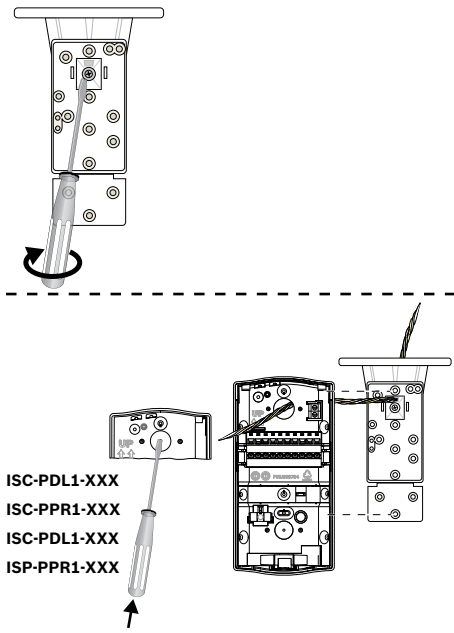

1 |

2 |

3 |

4 |

5 |

6 |

ISC-BDL2-XXX
ISC-BPQ2-XXX
ISC-BPR2-XXX

RFPR-XXX

ISN-AP1-XXX

RFDL-XXX

ISC-PDL1-XXX
ISC-PPR1-XXX
ISC-PDL1-XXX
ISP-PPR1-XXX

ISC-CDL1-XXX

DS840LSN
DS935LSN

ISW-ZDL2-XXX
ISW-ZPR2-XXX

Universal Ceiling Mount Bracket B338

- cz** Instalační příručka
- da** Installationsanvisning
- de** Installationshandbuch
- el** Οδηγός εγκατάστασης
- en** Installation Guide
- es** Manual de instalación
- fi** Asennusopas
- fr** Guide de l'installateur
- hu** Telepítési útmutató
- it** Manuale di installazione
- nl** Installatiehandleiding
- no** Installasjonsveiledning
- pt** Guia de Instalação
- pl** Przewodnik instalacji
- ru** Руководство по установке
- tr** Montaj Kılavuzu