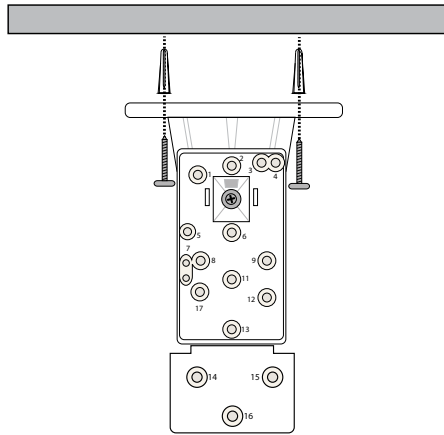

1 |

2 |

3 |

4 |

5 |

6 |

ISC-BDL2-XXX
ISC-BPQ2-XXX
ISC-BPR2-XXX

RFPR-XXX

ISN-AP1-XXX

RFDL-XXX

ISC-PDL1-XXX
ISC-PPR1-XXX
ISC-PDL1-XXX
ISP-PPR1-XXX

ISC-CDL1-XXX

DS840LSN
DS935LSN

ISW-ZDL2-XXX
ISW-ZPR2-XXX

Universal Ceiling Mount Bracket B338

- cz** Instalační příručka
- da** Installationsanvisning
- de** Installationshandbuch
- el** Οδηγός εγκατάστασης
- en** Installation Guide
- es** Manual de instalación
- fi** Asennusopas
- fr** Guide de l'installateur
- hu** Telepítési útmutató
- it** Manuale di installazione
- nl** Installatiehandleiding
- no** Installasjonsveiledning
- pt** Guia de Instalação
- pl** Przewodnik instalacji
- ru** Руководство по установке
- tr** Montaj Kılavuzu