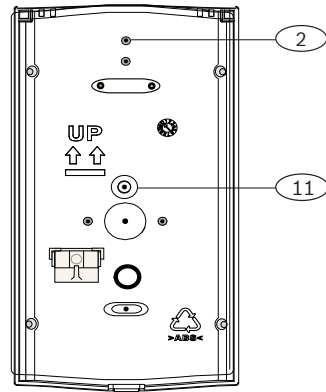

1 |

2 |

3 |

4 |

5 |

6 |

ISC-BDL2-XXX
ISC-BPQ2-XXX
ISC-BPR2-XXX

RFPR-XXX

ISN-AP1-XXX

RFDL-XXX

ISC-PDL1-XXX
ISC-PPR1-XXX
ISC-PDL1-XXX
ISP-PPR1-XXX

ISC-CDL1-XXX

DS840LSN
DS935LSN

ISW-ZDL2-XXX
ISW-ZPR2-XXX

Universal Ceiling Mount Bracket B338

- cz** Instalační příručka
- da** Installationsanvisning
- de** Installationshandbuch
- el** Οδηγός εγκατάστασης
- en** Installation Guide
- es** Manual de instalación
- fi** Asennusopas
- fr** Guide de l'installateur
- hu** Telepítési útmutató
- it** Manuale di installazione
- nl** Installatiehandleiding
- no** Installasjonsveiledning
- pt** Guia de Instalação
- pl** Przewodnik instalacji
- ru** Руководство по установке
- tr** Montaj Kılavuzu