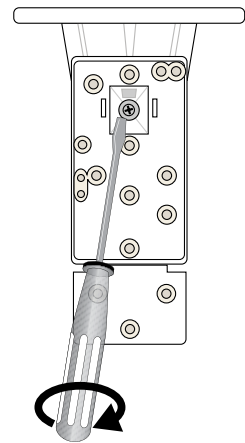

1 |

2 |

3 |

4 |

5 |

6 |

ISC-BDL2-XXX
ISC-BPQ2-XXX
ISC-BPR2-XXX

RFPR-XXX

ISN-AP1-XXX

RFDL-XXX

ISC-PDL1-XXX
ISC-PPR1-XXX
ISC-PDL1-XXX
ISP-PPR1-XXX

ISC-CDL1-XXX

DS840LSN
DS935LSN

ISW-ZDL2-XXX
ISW-ZPR2-XXX

Universal Ceiling Mount Bracket B338

- cz** Instalační příručka
- da** Installationsanvisning
- de** Installationshandbuch
- el** Οδηγός εγκατάστασης
- en** Installation Guide
- es** Manual de instalación
- fi** Asennusopas
- fr** Guide de l'installateur
- hu** Telepítési útmutató
- it** Manuale di installazione
- nl** Installatiehandleiding
- no** Installasjonsveiledning
- pt** Guia de Instalação
- pl** Przewodnik instalacji
- ru** Руководство по установке
- tr** Montaj Kılavuzu