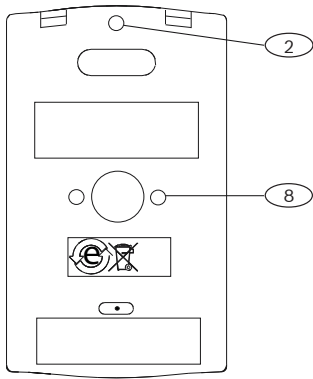

1 |

2 |

3 |

4 |

5 |

6 |

ISC-BDL2-XXX
ISC-BPQ2-XXX
ISC-BPR2-XXX

RFPR-XXX

ISN-AP1-XXX

RFDL-XXX

ISC-PDL1-XXX
ISC-PPR1-XXX
ISC-PDL1-XXX
ISP-PPR1-XXX

ISC-CDL1-XXX

DS840LSN
DS935LSN

ISW-ZDL2-XXX
ISW-ZPR2-XXX

Universal Ceiling Mount Bracket B338

- cz** Instalační příručka
- da** Installationsanvisning
- de** Installationshandbuch
- el** Οδηγός εγκατάστασης
- en** Installation Guide
- es** Manual de instalación
- fi** Asennusopas
- fr** Guide de l'installateur
- hu** Telepítési útmutató
- it** Manuale di installazione
- nl** Installatiehandleiding
- no** Installasjonsveiledning
- pt** Guia de Instalação
- pl** Przewodnik instalacji
- ru** Руководство по установке
- tr** Montaj Kılavuzu