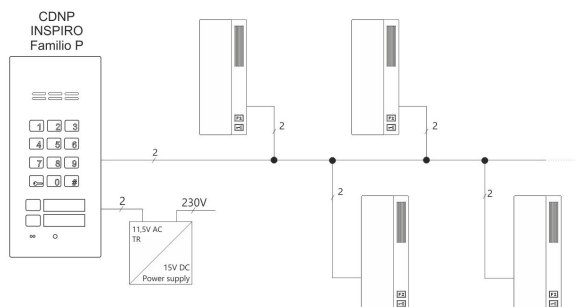

<b>Index</b>	INS-UP720BX
<b>Opis</b>	Unifon cyfrowy z magnetycznym odkładaniem słuchawki
<b>Wykonanie</b>	Obudowa z tworzywa ABS
<b>Dostępne kolory</b>	Biały
<b>Odkładanie słuchawki</b>	Magnetyczne
<b>Sposób montażu</b>	Natynkowy
<b>Wymiary (mm)</b>	201x80x45
<b>Typ instalacji</b>	Cyfrowa: 2 żyłowa
<b>Wejścia</b>	1 x gniazdo RJ45 złącza śrubowe ARK
<b>Wyjścia</b>	-
<b>Cechy</b>	<ul style="list-style-type: none"> <li>- magnetyczny mechanizm odkładania słuchawki</li> <li>- 1 przycisk: otwieranie</li> <li>- 3 stopniowa regulacja głośności dzwonienia</li> <li>- funkcja hold u2013 możliwość odłożenia słuchawki bez rozłączenia rozmowy</li> <li>- kompatybilny ze wszystkimi cyfrowymi urządzeniami z grup: CDNP, Inspiro oraz Familio P/PV</li> </ul>

# Schemat

- ①- gniazdo RJ 45  
(tylko INS-UP720BX)
- ②- zworki adresowe
- ③- zaciski ARK  
LINE+  
LINE-  
(GND)
- ④- gniazdo słuchawki
- ⑤- przycisk otwierania
- ⑥- przełącznik regulacji głośności
- ⑦- przełącznik podniesienia słuchawki
- ⑧- przycisk funkcyjny F2  
(tylko INS-UP720M)
- ⑨- zworka ustawiająca sposób pracy przycisku F2  
(tylko INS-UP720M)

# Wymiary