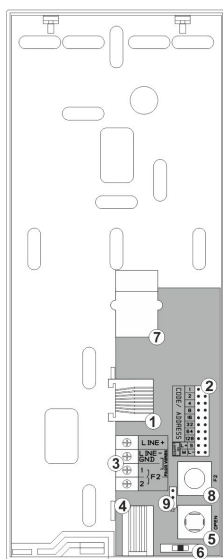

<b>Index</b>	INS-UP720BX
<b>Opis</b>	Unifon cyfrowy z magnetycznym odkładaniem słuchawki
<b>Wykonanie</b>	Obudowa z tworzywa ABS
<b>Dostępne kolory</b>	Biały
<b>Odkładanie słuchawki</b>	Magnetyczne
<b>Sposób montażu</b>	Natynkowy
<b>Wymiary (mm)</b>	201x80x45
<b>Typ instalacji</b>	Cyfrowa: 2 żyłowa
<b>Wejścia</b>	1 x gniazdo RJ45 złącza śrubowe ARK
<b>Wyjścia</b>	-
<b>Cechy</b>	<ul style="list-style-type: none"> <li>- magnetyczny mechanizm odkładania słuchawki</li> <li>- 1 przycisk: otwieranie</li> <li>- 3 stopniowa regulacja głośności dzwonienia</li> <li>- funkcja hold u2013 możliwość odłożenia słuchawki bez rozłączenia rozmowy</li> <li>- kompatybilny ze wszystkimi cyfrowymi urządzeniami z grup: CDNP, Inspiro oraz Familio P/PV</li> </ul>

# Schemat

- ①- gniazdo RJ 45  
(tylko INS-UP720BX)
- ②- zworki adresowe
- ③- zaciski ARK  
LINE+  
LINE-  
(GND)
- ④- gniazdo słuchawki
- ⑤- przycisk otwierania
- ⑥- przełącznik regulacji głośności
- ⑦- przełącznik podniesienia słuchawki
- ⑧- przycisk funkcyjny F2  
(tylko INS-UP720M)
- ⑨- zworka ustawiająca sposób pracy przycisku F2  
(tylko INS-UP720M)

# Wymiary