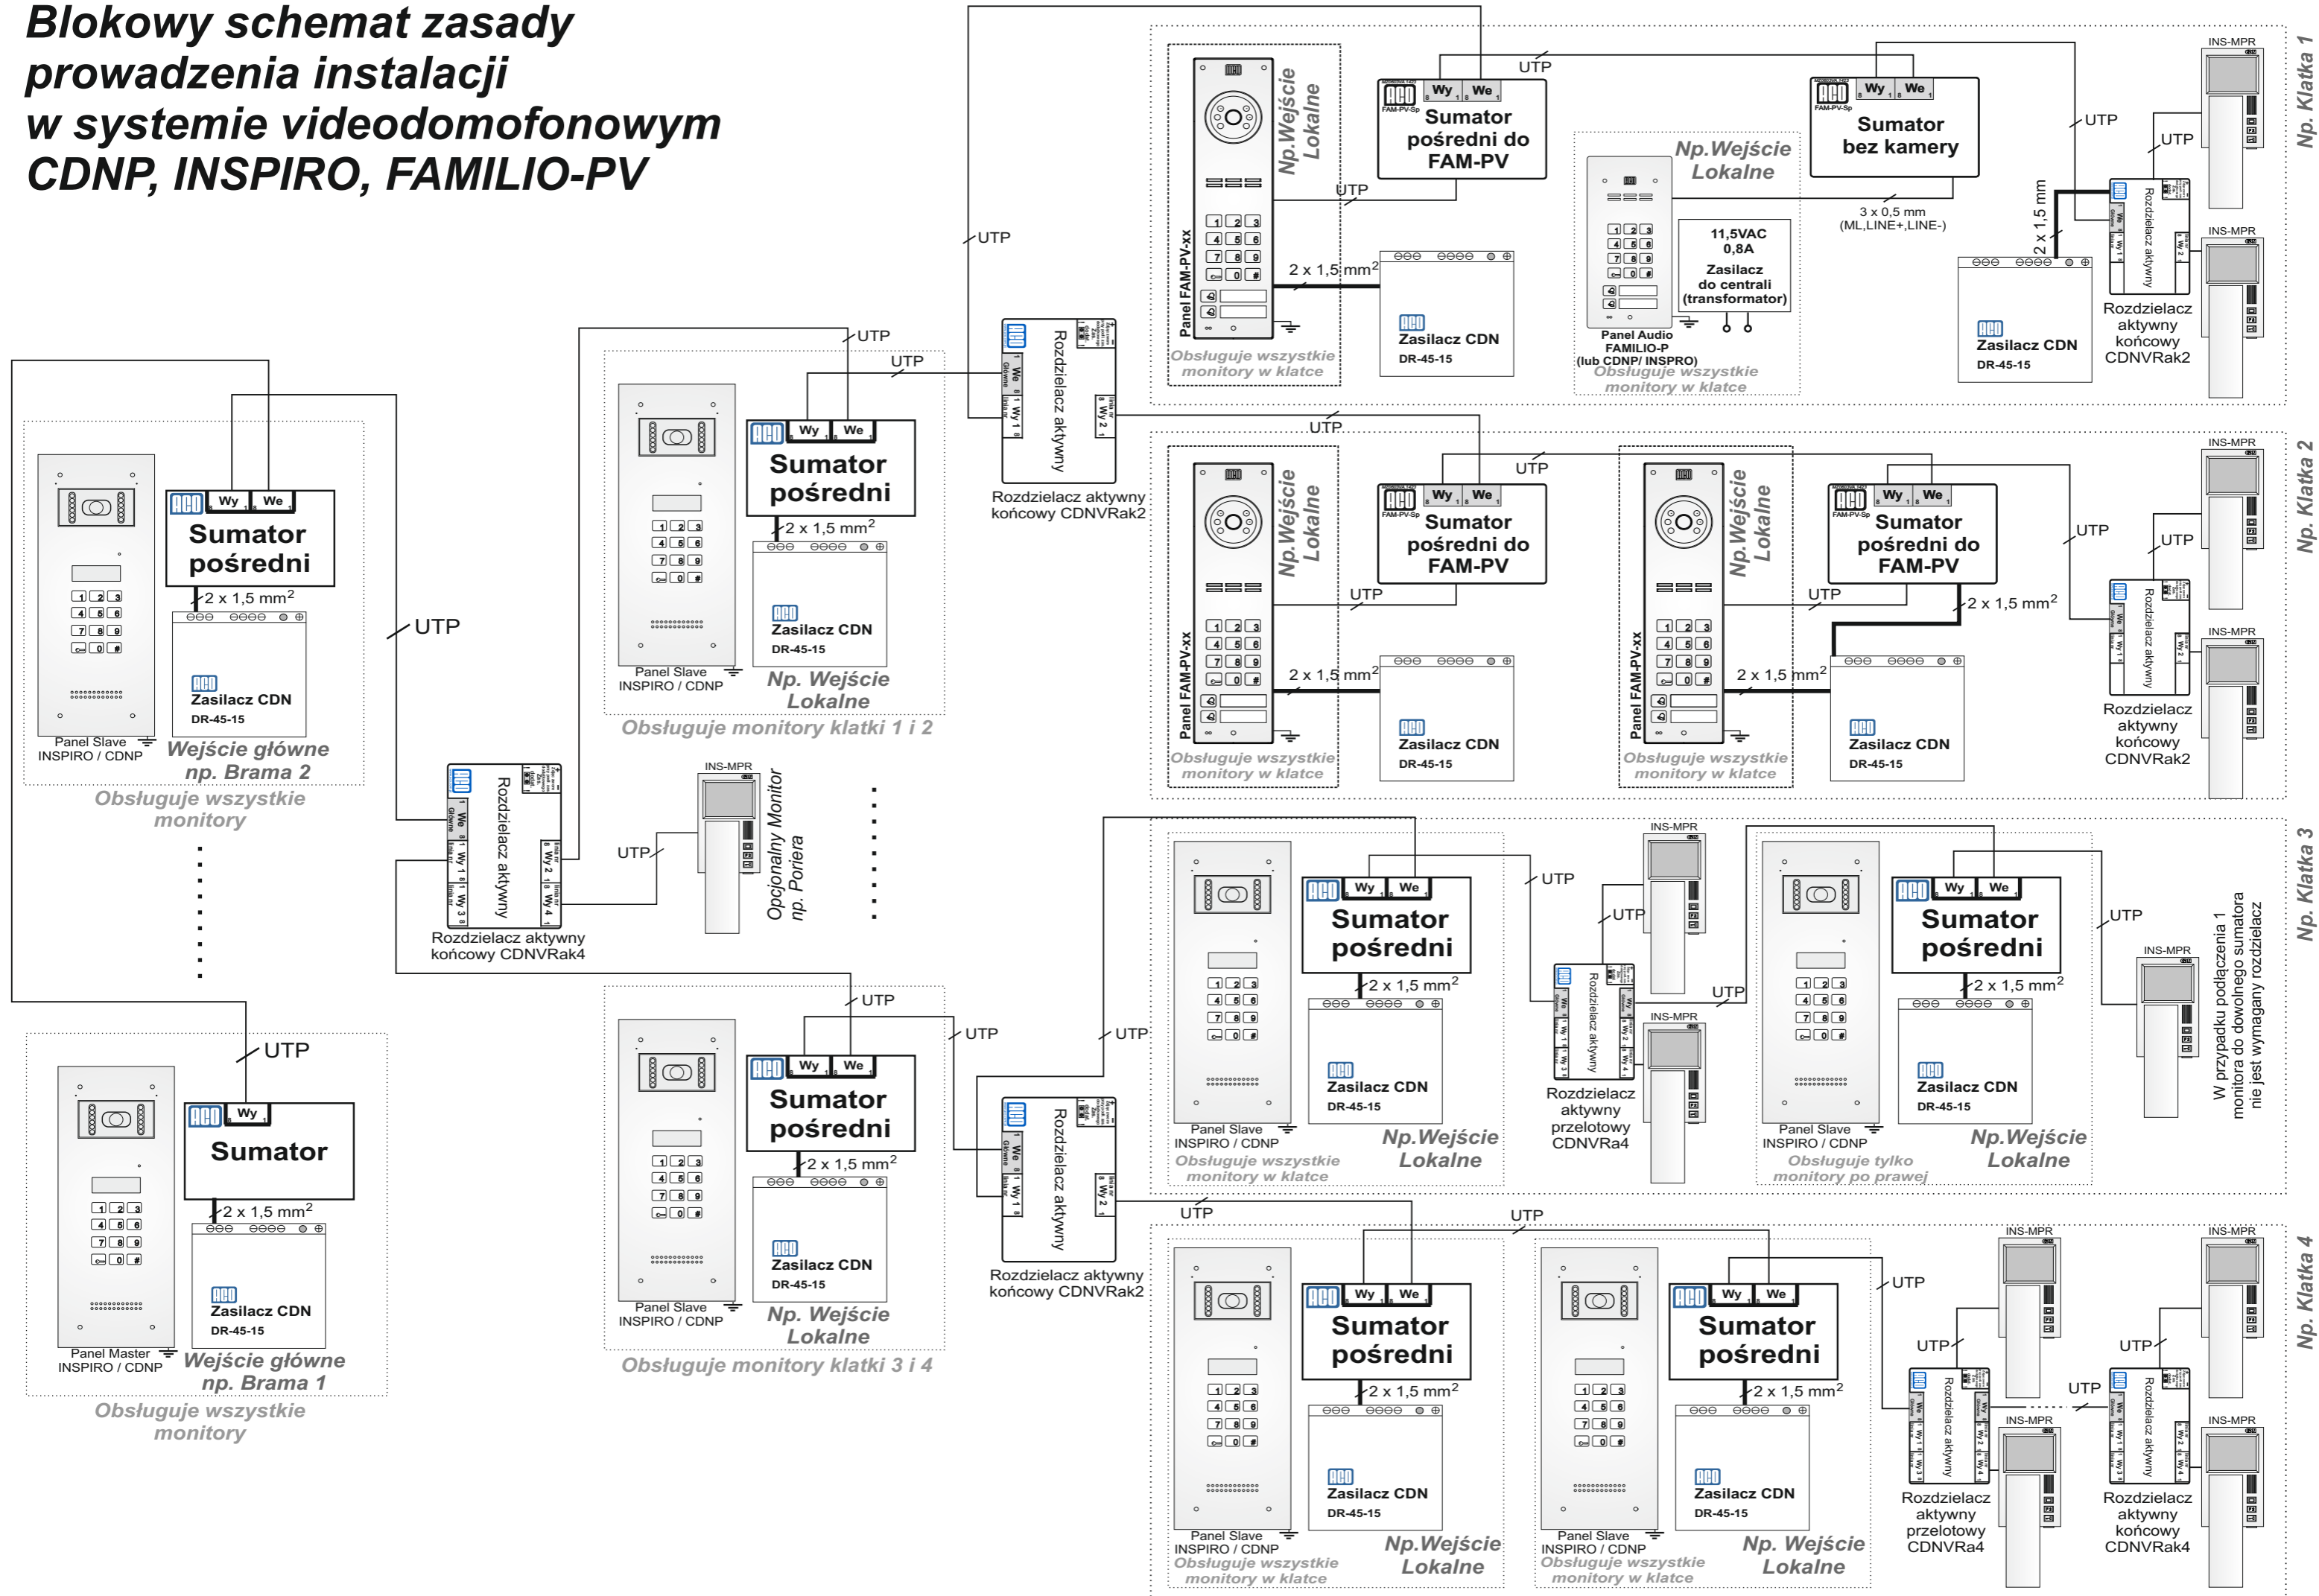

Blokowy schemat zasady prowadzenia instalacji w systemie videodomofonowym CDNP, INSPIRO, FAMILIO-PV

Np. Klatka 1
Np. Klatka 2
Np. Klatka 3
Np. Klatka 4