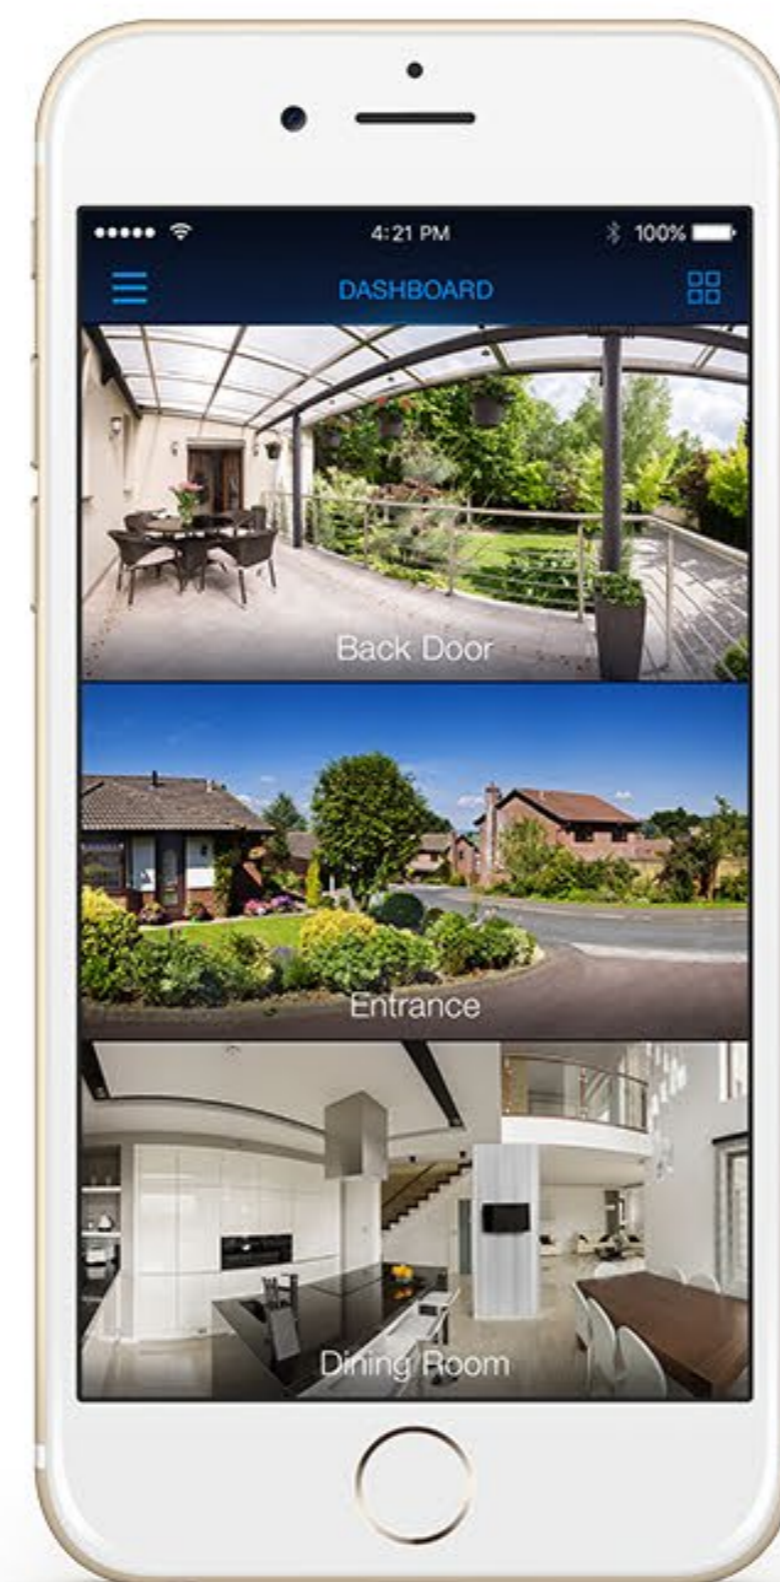

## ZDALNY DOSTĘP

Zainstaluj FIBARO Intercom i weź dom na wakacje. Wystarczy, że masz telefon i dedykowaną aplikację. Monitorujesz, co dzieje się podczas Twojej nieobecności. Bezpośrednio rozmawiasz z każdym gościem przy drzwiach wejściowych lub bramie. Wiesz, kiedy Twój ogrodnik wpisał PIN lub zdalnie otwierasz drzwi sąsiadce, która przyszła podlać kwiaty.

# APLIKACJA FIBARO INTERCOM

Dedykowana aplikacja pozwala Tobie kontrolować co dzieje się przed Twoim domem. Umożliwia zdalne zarządzanie wejściami oraz pozwala skonfigurować funkcje urządzenia dopasowane do Twoich potrzeb.

Wykorzystaj swój telefon, aby ustawić pożądane funkcje

Wyświetlaj podgląd z kilku urządzeń jednocześnie

W mgnieniu oka zdalnie otwieraj drzwi lub bramy

Odtwarzaj zarejestrowane podczas Twojej nieobecności zdarzenia

# PODGLĄD NA ŻYWO

O każdej porze dnia i nocy, z każdego miejsca na ziemi zajrzysz do swojego domu.

Dzięki temu zobaczysz chociażby, kto wyjada słodycze lub czy zwierzak, mimo zakazu, wyleguje się na kanapie. Na jednym ekranie zobaczysz podgląd ze wszystkich urządzeń zamontowanych w domu i na posesji.