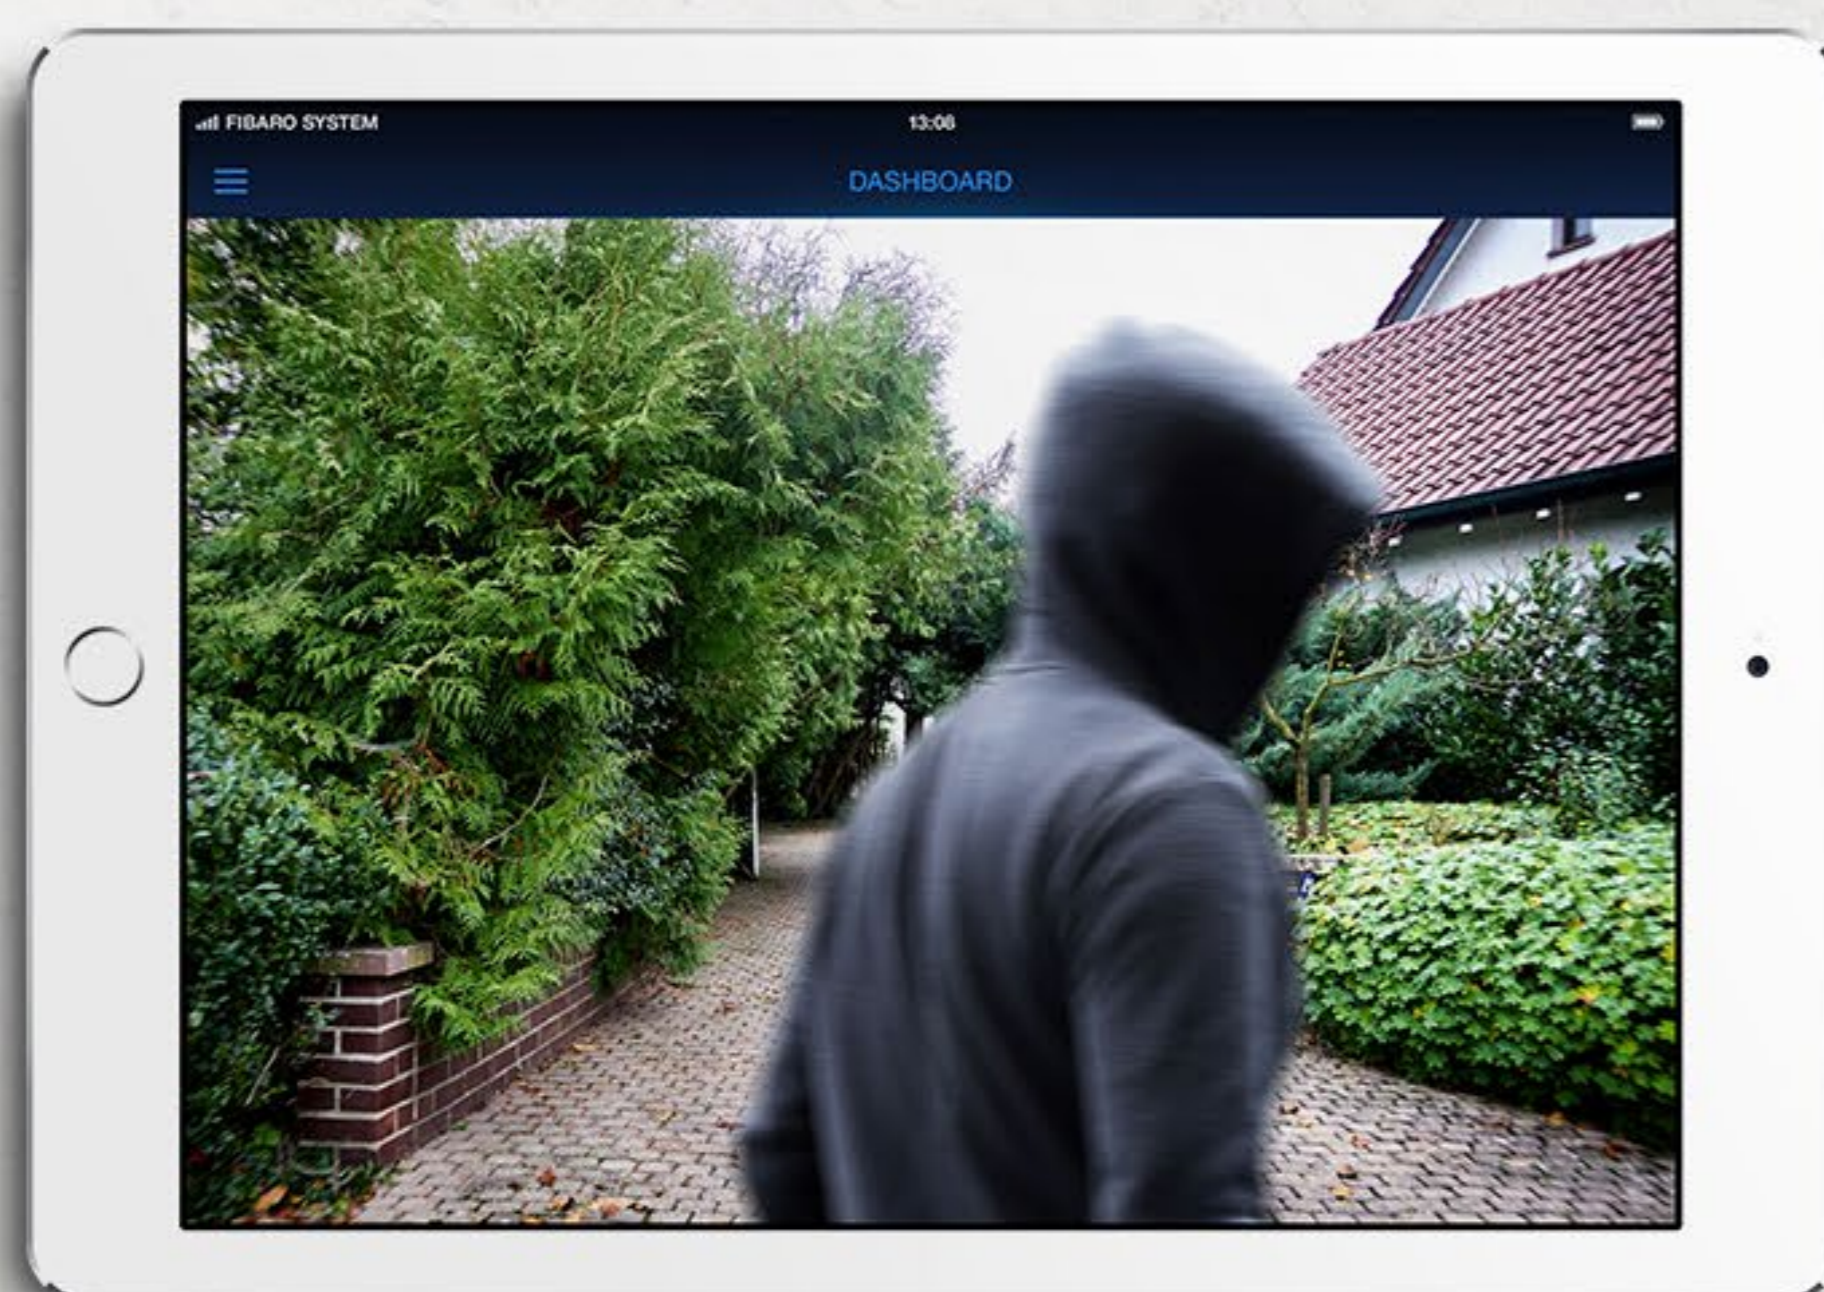

## ZAWSZE W KONTAKCIE

Dzięki integracji Twojego Intercomu z Systemem FIBARO otrzymujesz na swój telefon powiadomienia. Już wiesz, kiedy Twoje dzieci bezpiecznie dotarły do domu.

## OCHRONA PRZED KRADZIEŻĄ

Twój FIBARO Intercom jest zabezpieczony. Urządzenie posiada wbudowany czujnik naruszenia. Każda próba kradzieży zostanie zarejestrowana. Twój FIBARO Intercom może zrobić zdjęcie intruzowi i wysłać je Tobie e-mailem.

# TWÓJ BEZPIECZNY DOM

Z FIBARO Intercom jesteś spokojniejszy o swój dom. Kiedy Twoje urządzenie zarejestruje niepożądany ruch lub niepoprawną próbę wpisania kodu PIN, momentalnie zostaniesz o tym powiadomiony. Dodatkowo system FIBARO uruchomi alarm lub dowolne zdarzenie w Twoim domu.