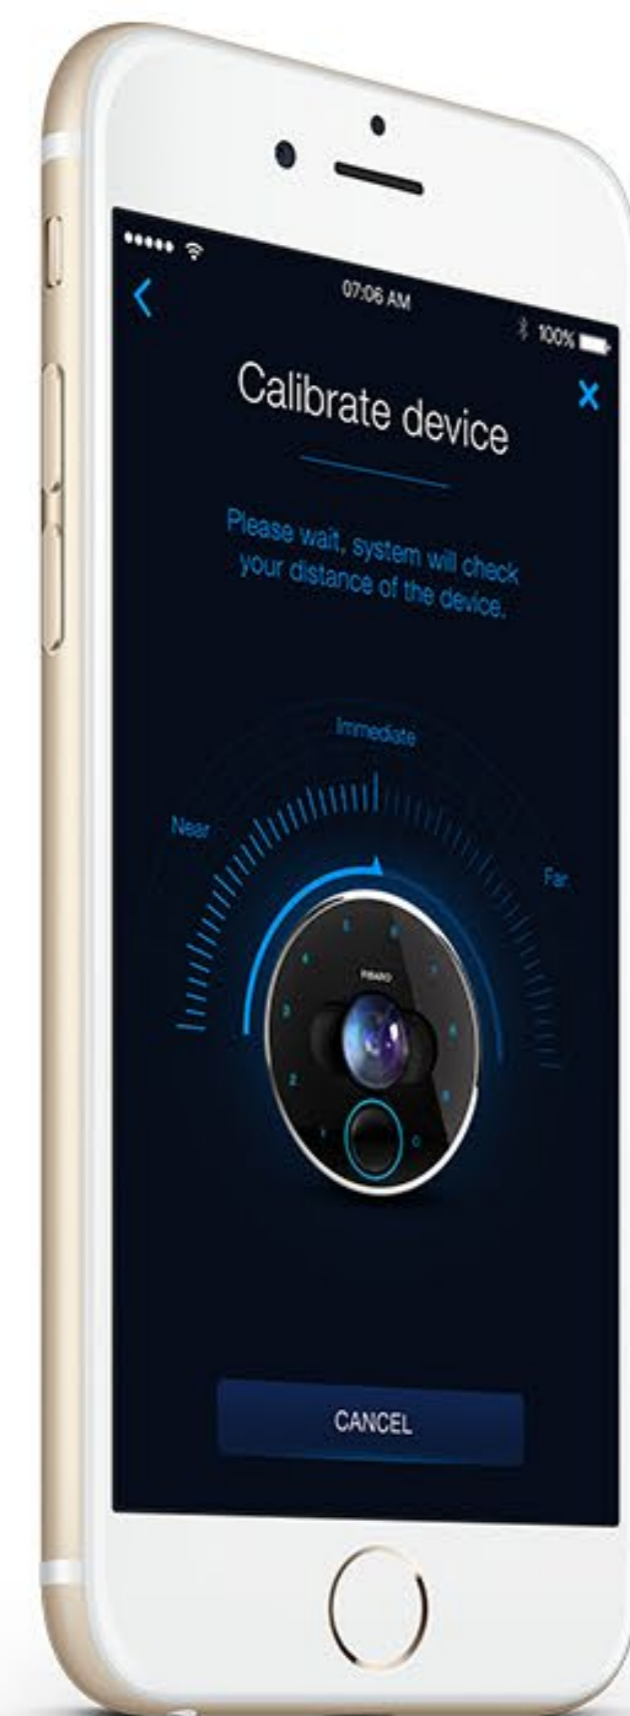

## ZDALNY DOSTĘP

Zainstaluj FIBARO Intercom i weź dom na wakacje. Wystarczy, że masz telefon i dedykowaną aplikację. Monitorujesz, co dzieje się podczas Twojej nieobecności. Bezpośrednio rozmawiasz z każdym gościem przy drzwiach wejściowych lub bramie. Wiesz, kiedy Twój ogrodnik wpisał PIN lub zdalnie otwierasz drzwi sąsiadce, która przyszła podlać kwiaty.

# APLIKACJA FIBARO INTERCOM

Dedykowana aplikacja pozwala Tobie kontrolować co dzieje się przed Twoim domem. Umożliwia zdalne zarządzanie wejściami oraz pozwala skonfigurować funkcje urządzenia dopasowane do Twoich potrzeb.

Wykorzystaj swój telefon, aby ustawić pożądane funkcje

Wyświetlaj podgląd z kilku urządzeń jednocześnie

W mgnieniu oka zdalnie otwieraj drzwi lub bramy

Odtwarzaj zarejestrowane podczas Twojej nieobecności zdarzenia

# PODGLĄD NA ŻYWO

O każdej porze dnia i nocy, z każdego miejsca na ziemi zajrzysz do swojego domu.

Dzięki temu zobaczysz chociażby, kto wyjada słodycze lub czy zwierzak, mimo zakazu, wyleguje się na kanapie. Na jednym ekranie zobaczysz podgląd ze wszystkich urządzeń zamontowanych w domu i na posesji.