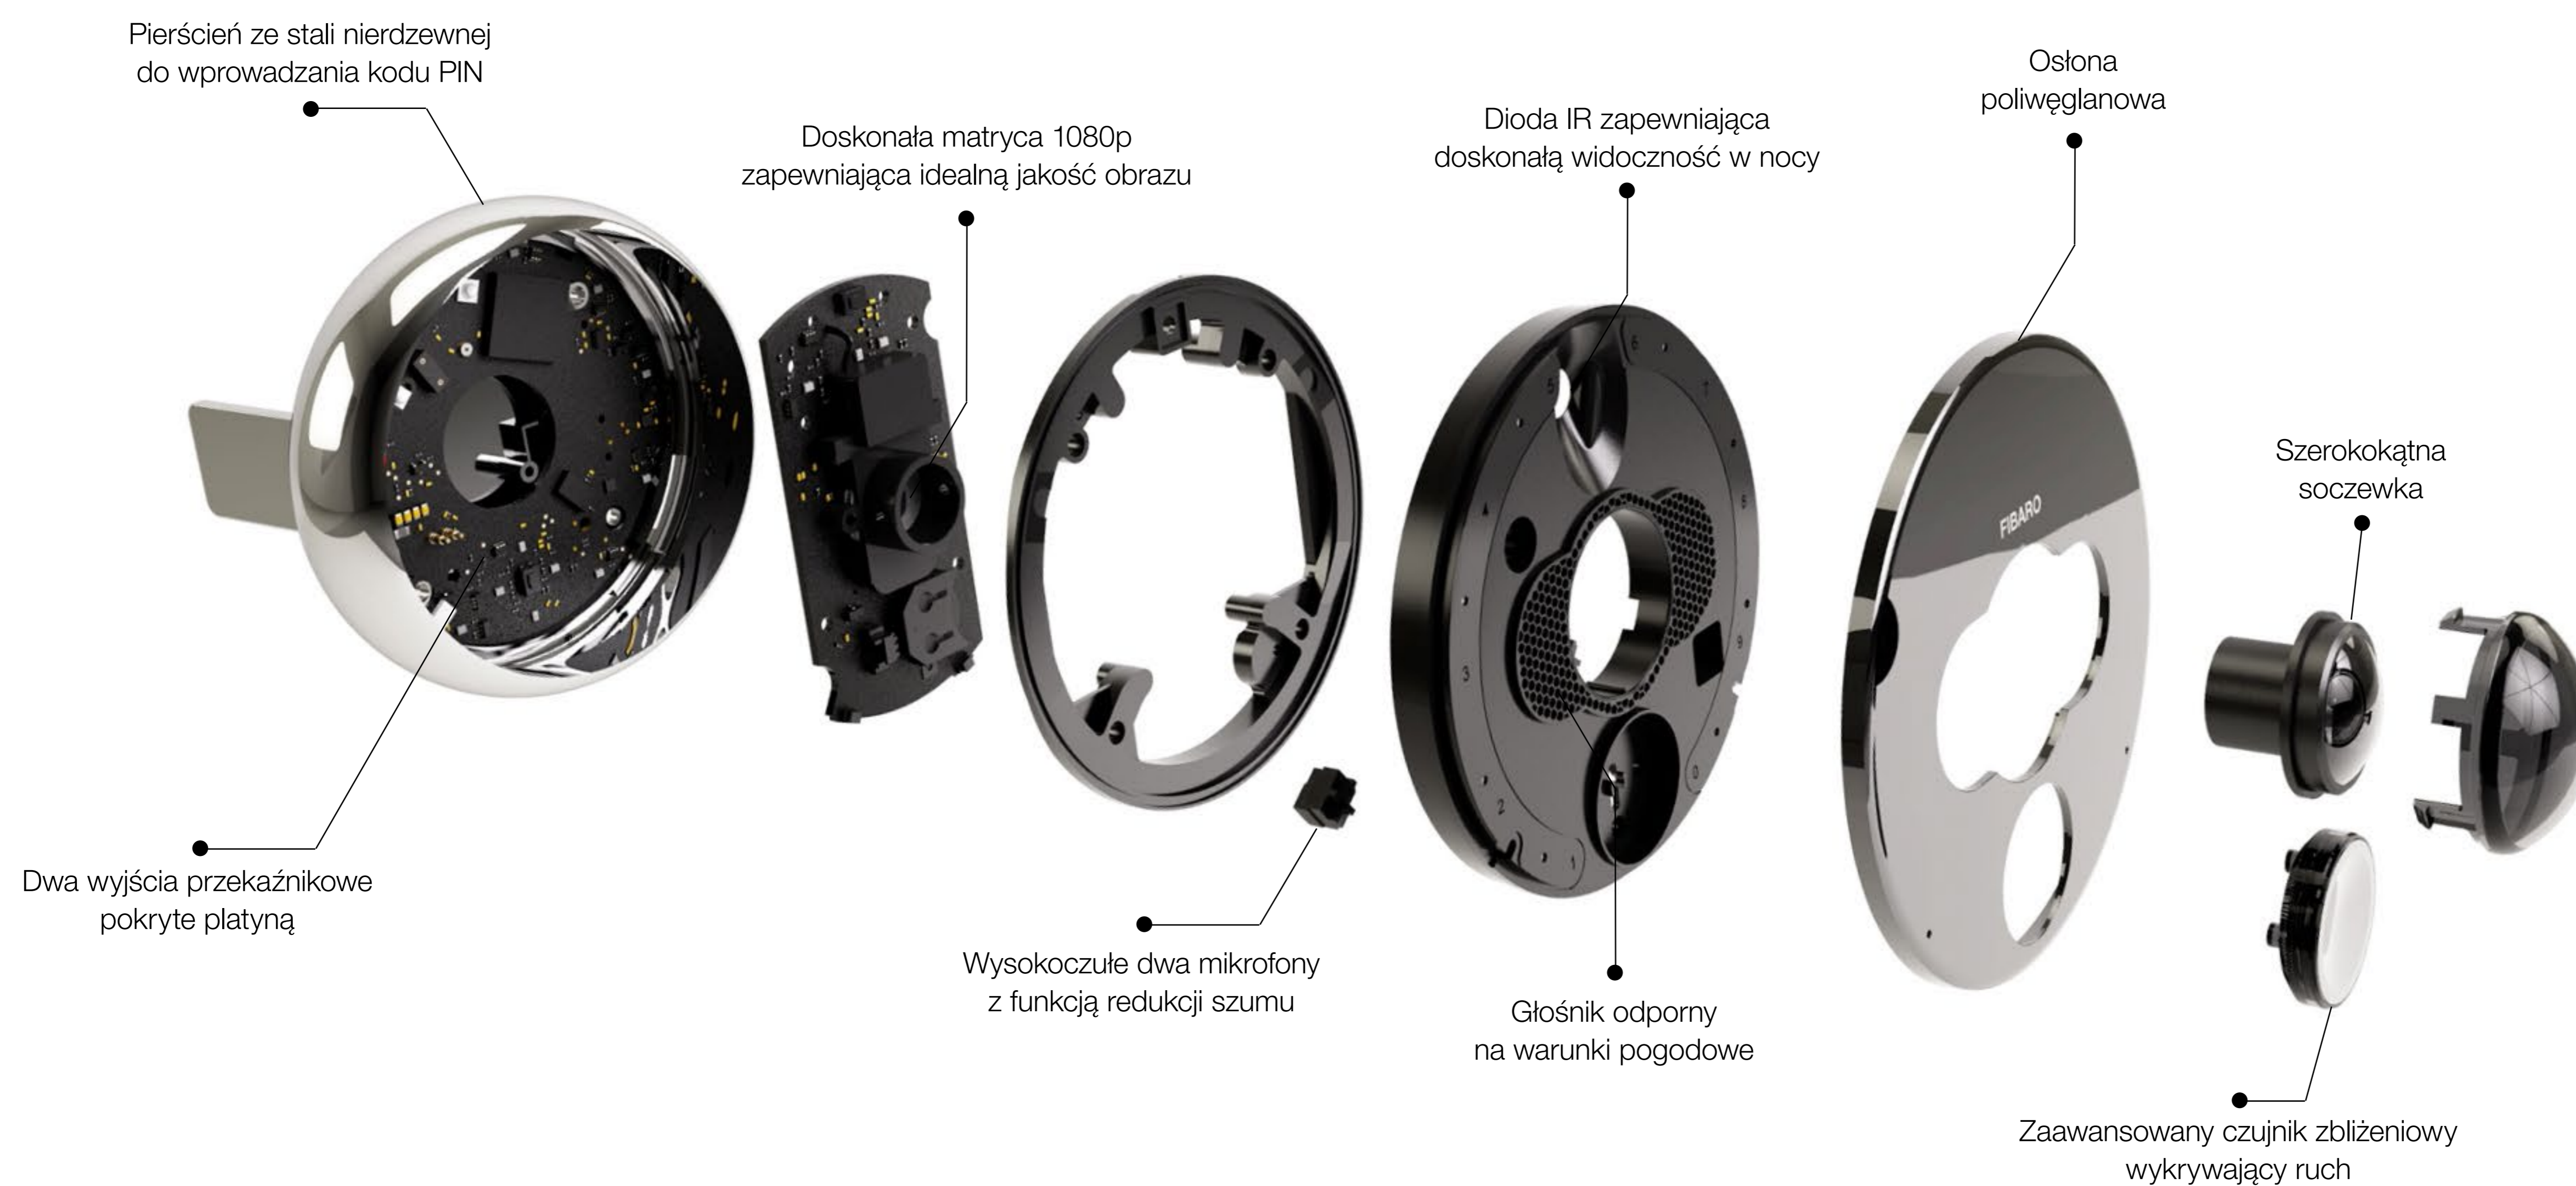

## DZWONEK

Wideodzwonek

Sterowanie dwiema  
bramami lub furtkami

Otwieranie  
za pomocą kodu PIN  
\*\*\*\*

Podświetlana tarcza

## DŹWIĘK

Idealnie  
czysty dźwięk

Niezawodny głośnik  
wiernie oddający dźwięk

Dwa mikrofony  
z redukcją szumów

Biometryka  
głosu\*

\* funkcja dostępna w późniejszym terminie

# WYSOKO ROZWINIĘTA TECHNOLOGIA

FIBARO Intercom jest trwały i niezawodny. Posiada funkcje, które są niedostępne w innych urządzeniach.

# DOPASOWANY DO TWOJEGO DOMU

FIBARO Intercom daje wiele możliwości połączeń dopasowanych do Twoich potrzeb. Możesz zainstalować urządzenie korzystając z WiFi lub Ethernet.

Steruj bramą i furtką

Otwieraj drzwi i rozbrój alarm