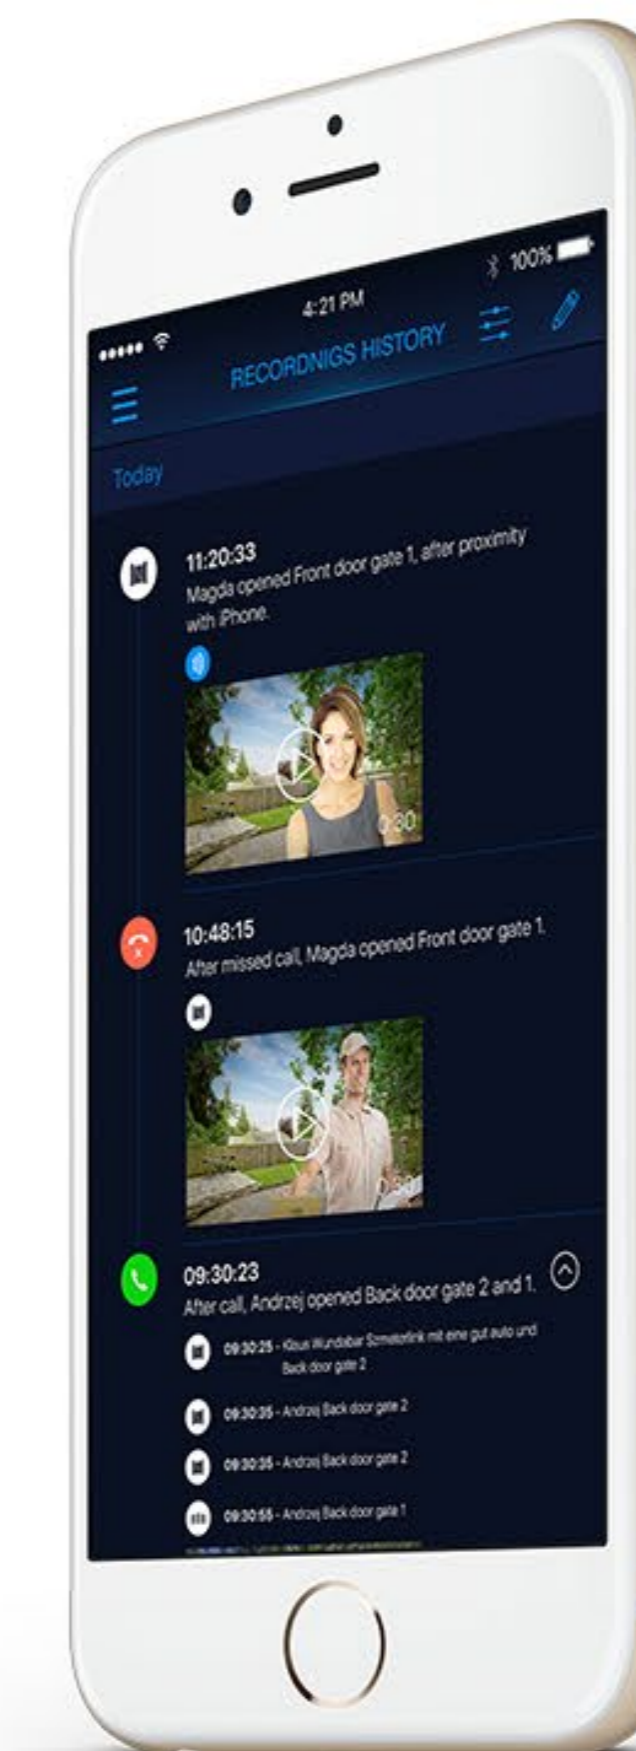

## ZDALNY DOSTĘP

Zainstaluj FIBARO Intercom i weź dom na wakacje. Wystarczy, że masz telefon i dedykowaną aplikację. Monitorujesz, co dzieje się podczas Twojej nieobecności. Bezpośrednio rozmawiasz z każdym gościem przy drzwiach wejściowych lub bramie. Wiesz, kiedy Twój ogrodnik wpisał PIN lub zdalnie otwierasz drzwi sąsiadce, która przyszła podlać kwiaty.

# APLIKACJA FIBARO INTERCOM

Dedykowana aplikacja pozwala Tobie kontrolować co dzieje się przed Twoim domem. Umożliwia zdalne zarządzanie wejściami oraz pozwala skonfigurować funkcje urządzenia dopasowane do Twoich potrzeb.

Wykorzystaj swój telefon, aby ustawić pożądane funkcje

Wyświetlaj podgląd z kilku urządzeń jednocześnie

W mgnieniu oka zdalnie otwieraj drzwi lub bramy

Odtwarzaj zarejestrowane podczas Twojej nieobecności zdarzenia

# PODGLĄD NA ŻYWO

O każdej porze dnia i nocy, z każdego miejsca na ziemi zajrzysz do swojego domu.

Dzięki temu zobaczysz chociażby, kto wyjada słodycze lub czy zwierzak, mimo zakazu, wyleguje się na kanapie. Na jednym ekranie zobaczysz podgląd ze wszystkich urządzeń zamontowanych w domu i na posesji.