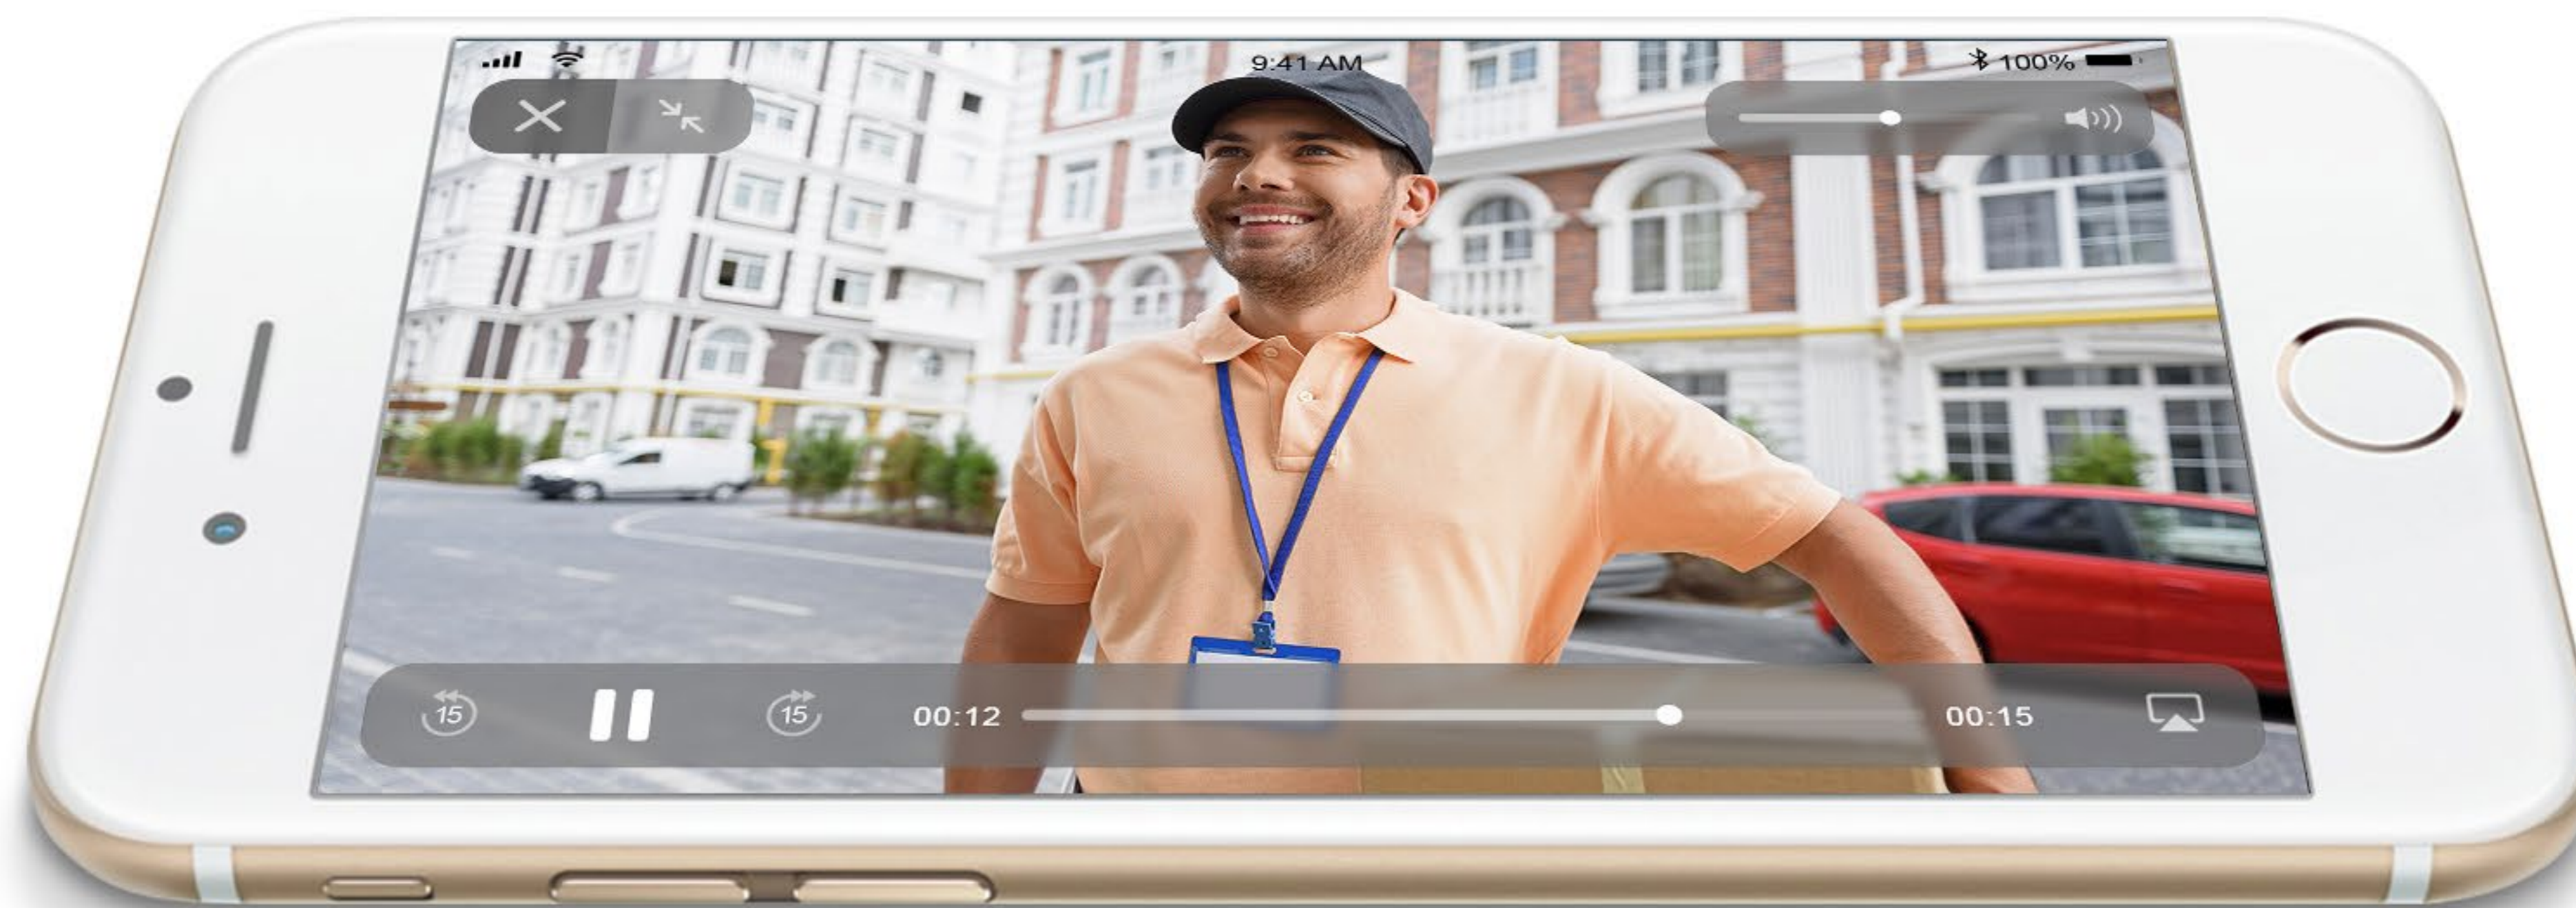

# APLIKACJA DLA TWOICH NAJBLIŻSZYCH

Każdy z domowników może zainstalować na swoim urządzeniu mobilnym dedykowaną aplikację FIBARO Intercom. Ktokolwiek z nich będzie miał dostęp do telefonu, przeprowadzi rozmowę lub otworzy zdalnie furtkę.

# PODGLĄD NA ŻYWO

O każdej porze dnia i nocy, z każdego miejsca na ziemi zajrzysz do swojego domu.

Dzięki temu zobaczysz chociażby, kto wyjada słodycze lub czy zwierzak, mimo zakazu, wyleguje się na kanapie. Na jednym ekranie zobaczysz podgląd ze wszystkich urządzeń zamontowanych w domu i na posesji.

# ODTWARZANIE ZDARZEŃ

Jesteś w pracy i czasem zastanawiasz się, co dzieje się wokół Twojej posesji. Dzięki FIBARO Intercom wiesz, co rozgrywa się przed Twoimi drzwiami. Urządzenie zapisuje dane, które możesz w każdej chwili odtworzyć. Co więcej, jeżeli Twój FIBARO Intercom wykryje ruch, otrzymasz na swój telefon powiadomienie lub zdjęcie ze zdarzenia na adres e-mail.