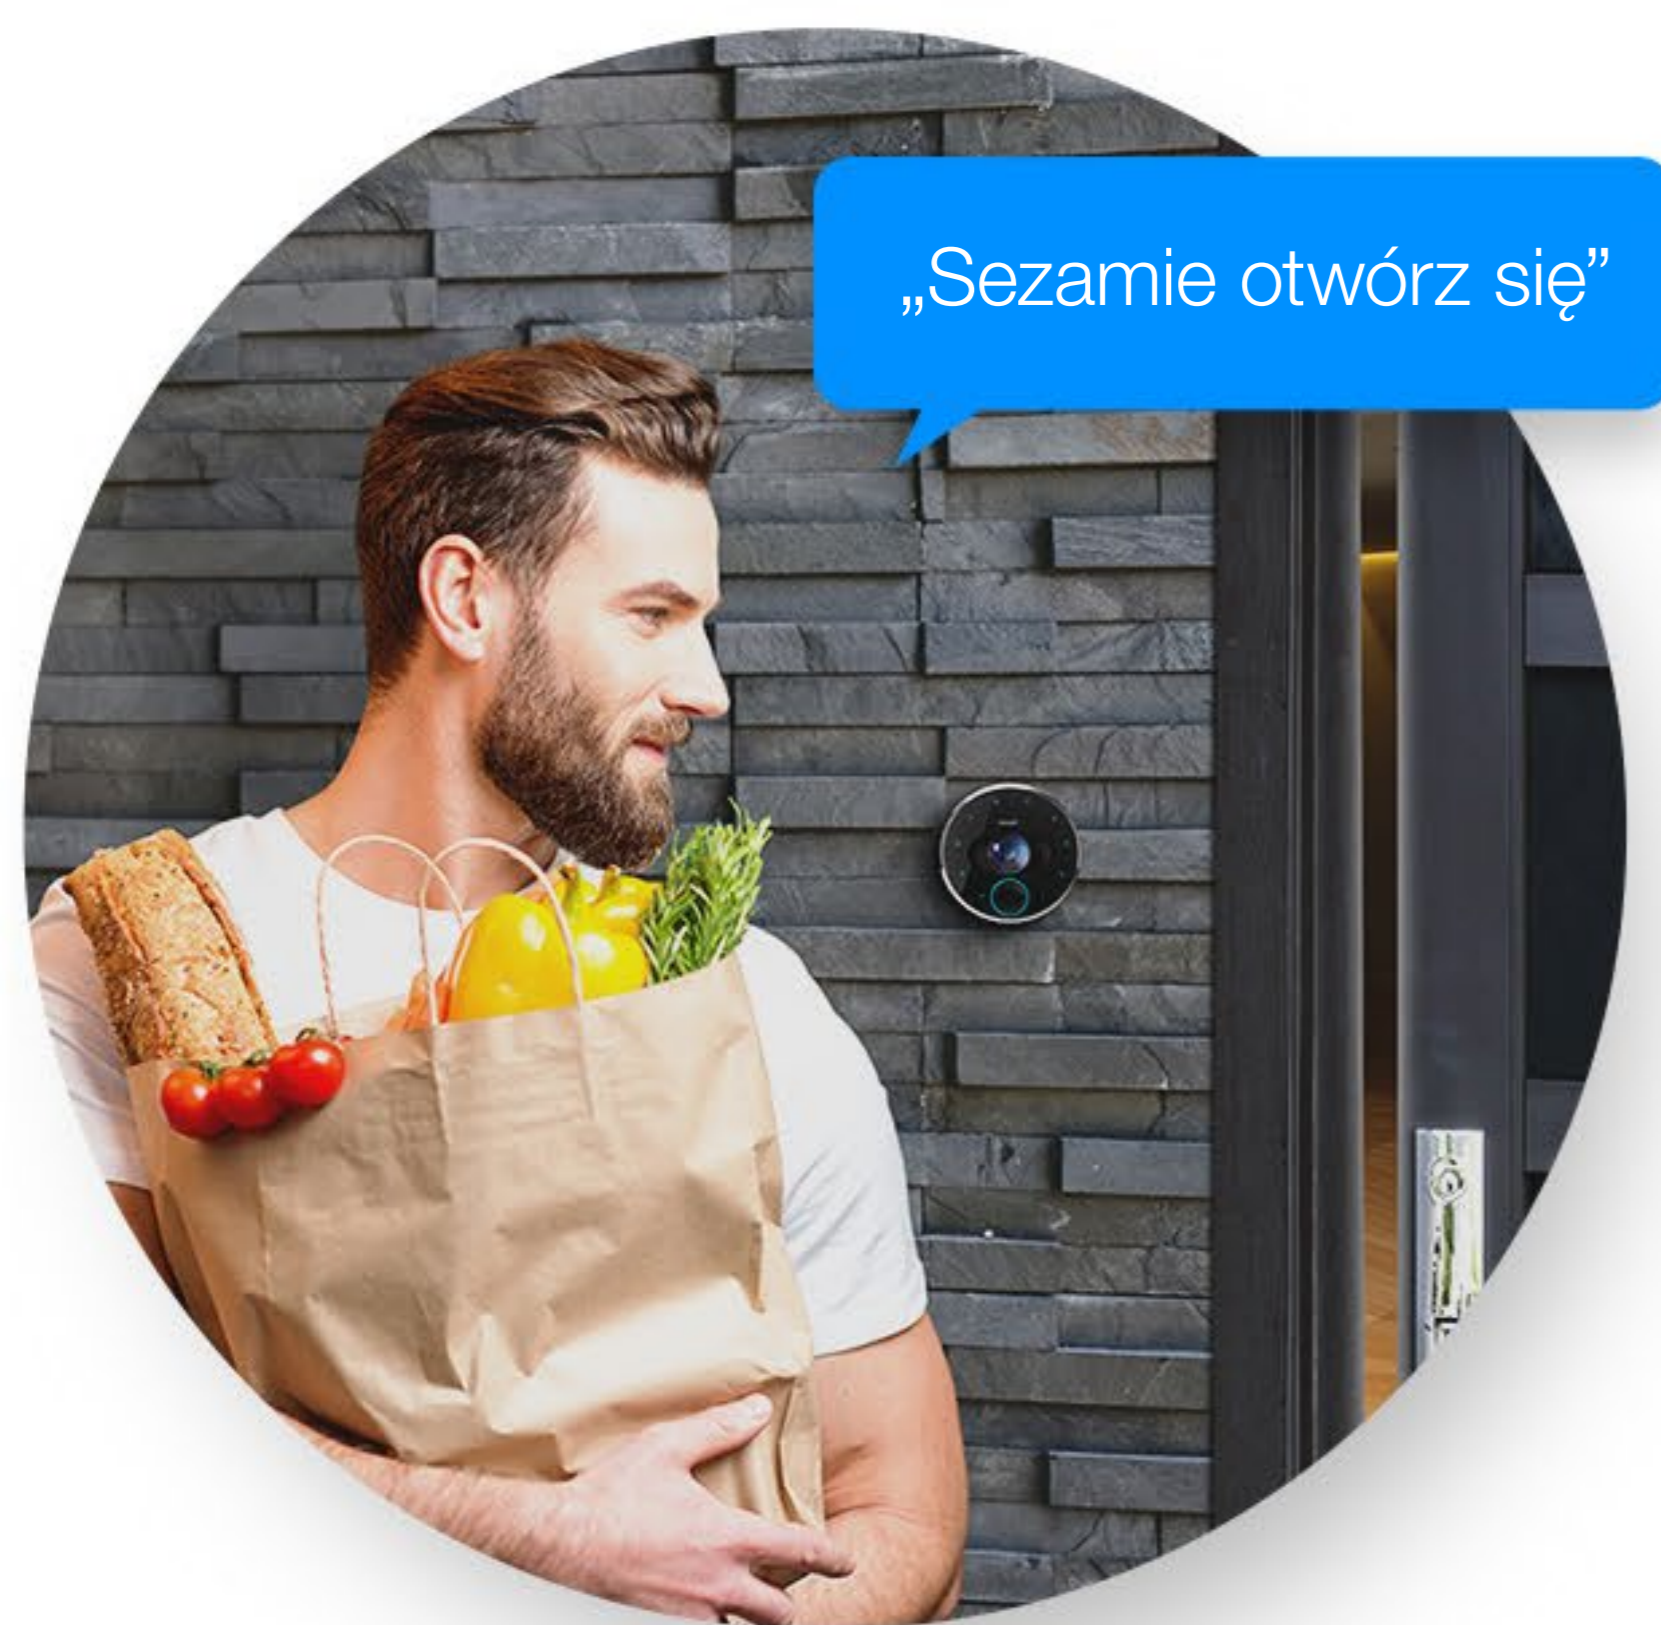

# ODTWARZANIE ZDARZEŃ

Jesteś w pracy i czasem zastanawiasz się, co dzieje się wokół Twojej posesji. Dzięki FIBARO Intercom wiesz, co rozgrywa się przed Twoimi drzwiami. Urządzenie zapisuje dane, które możesz w każdej chwili odtworzyć. Co więcej, jeżeli Twój FIBARO Intercom wykryje ruch, otrzymasz na swój telefon powiadomienie lub zdjęcie ze zdarzenia na adres e-mail.

# NOWE OTWARCIE... TWOICH DRZWI

Dotychczas korzystałeś z klucza, kodu lub dzwoniłeś domofonem, żeby ktoś Tobie otworzył. FIBARO Intercom poszerza możliwości – chcesz otworzyć drzwi: użyj aplikacji, zbliż się do urządzenia, użyj komendy głosowej\* lub...