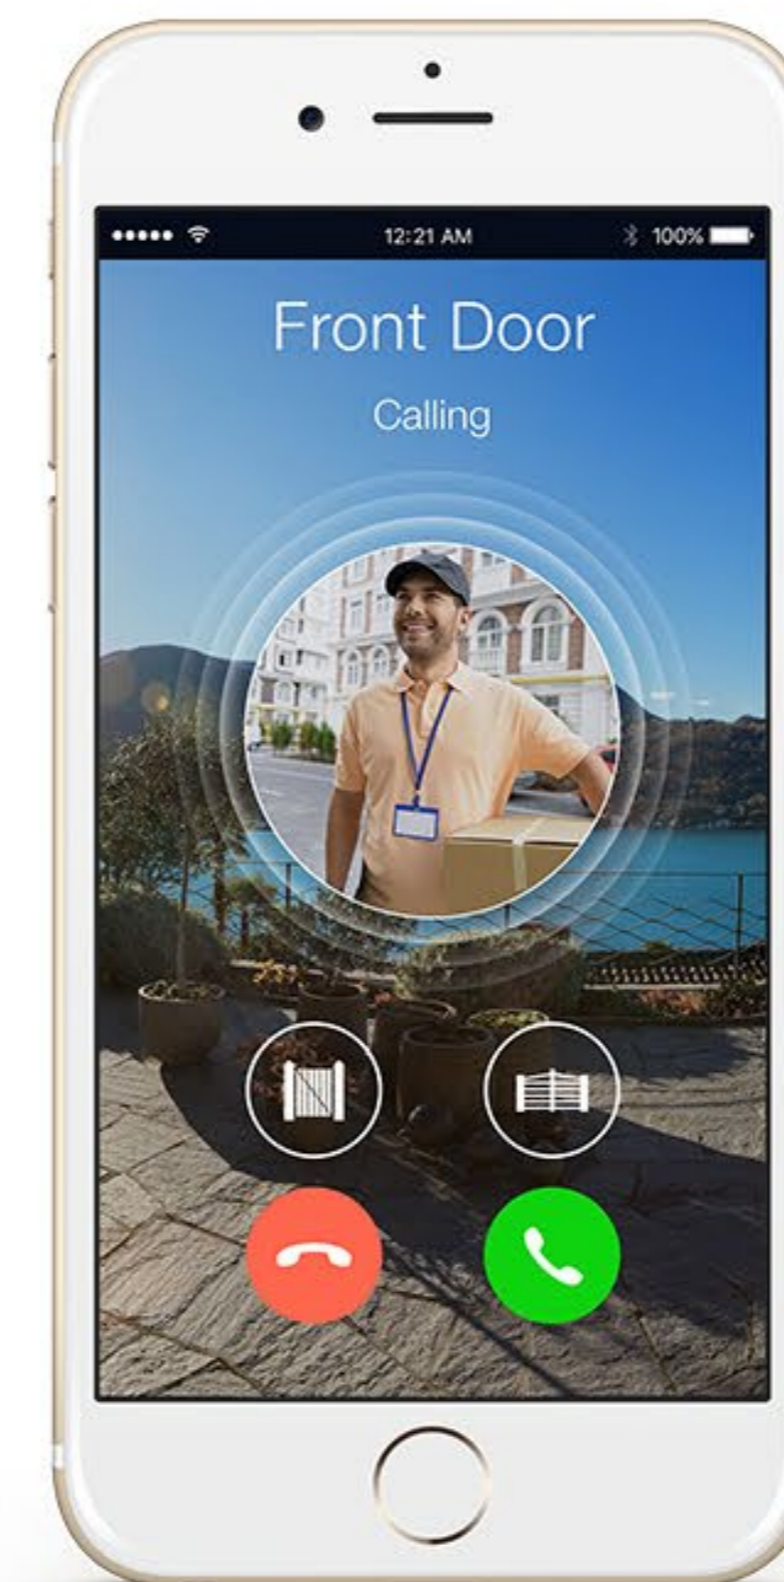

## ZDALNY DOSTĘP

Zainstaluj FIBARO Intercom i weź dom na wakacje. Wystarczy, że masz telefon i dedykowaną aplikację. Monitorujesz, co dzieje się podczas Twojej nieobecności. Bezpośrednio rozmawiasz z każdym gościem przy drzwiach wejściowych lub bramie. Wiesz, kiedy Twój ogrodnik wpisał PIN lub zdalnie otwierasz drzwi sąsiadce, która przyszła podlać kwiaty.

# APLIKACJA FIBARO INTERCOM

Dedykowana aplikacja pozwala Tobie kontrolować co dzieje się przed Twoim domem. Umożliwia zdalne zarządzanie wejściami oraz pozwala skonfigurować funkcje urządzenia dopasowane do Twoich potrzeb.

Wykorzystaj swój telefon, aby ustawić pożądane funkcje

Wyświetlaj podgląd z kilku urządzeń jednocześnie

W mgnieniu oka zdalnie otwieraj drzwi lub bramy

Odtwarzaj zarejestrowane podczas Twojej nieobecności zdarzenia

# PODGLĄD NA ŻYWO

O każdej porze dnia i nocy, z każdego miejsca na ziemi zajrzysz do swojego domu.

Dzięki temu zobaczysz chociażby, kto wyjada słodycze lub czy zwierzak, mimo zakazu, wyleguje się na kanapie. Na jednym ekranie zobaczysz podgląd ze wszystkich urządzeń zamontowanych w domu i na posesji.