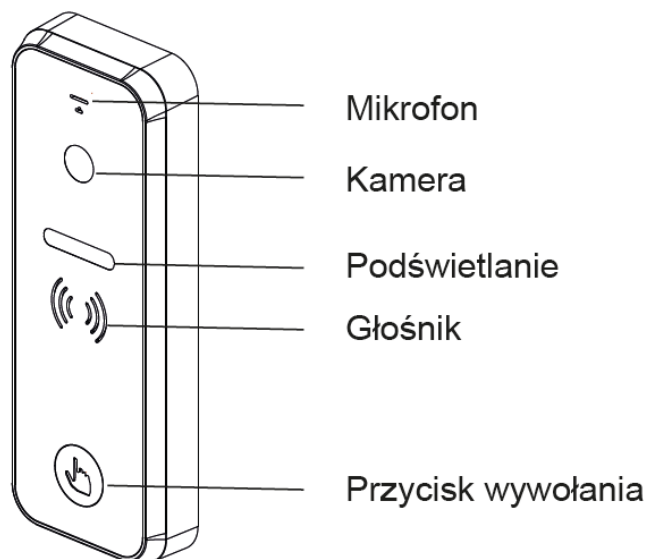

Eye – B/G/Plus

Panel rozmówny

Panele rozmówne dla domu jednorodzinnego.

Wysoka klasa ochrony IP66 zapewnia bezawaryjność w niesprzyjających warunkach atmosferycznych.

Aluminiowa obudowa nadaje panelom nowoczesny i trwały wygląd, zapewniając jednocześnie odporność na uszkodzenia mechaniczne.

Szeroki kąt widzenia kamery 110° zapewnia duże pole obserwacji przed panelem.

Małe rozmiary pozwalają na montaż w miejscach o ograniczonej powierzchni, dodatkowy panel kątowy pozwala na skierowanie kamery w pożądanym kierunku.

Bez kluczy. Model **Eye Plus** posiada wbudowany czytnik **RFID**, co pozwala na użycie zakodowanych kart lub pastylek magnetycznych aby otworzyć drzwi.

Eye B

Eye G

Eye Plus

Parametry	Eye B/G/Plus
Montaż	Natynkowy
Temperatura pracy	-30 ÷ 60 °C
Pobór prądu	2,5W
Napięcie zasilania	10-15V DC
Kąt widzenia	110°
Klasa ochrony	IP66
Waga	164g
Wymiary	48 x 133 x 15,5 mm
Struktura okablowania	Do 50m (4x0,5mm ²)
	Do 75m (4x0,75mm ²)
	Do 100m (4x1,0mm ²)