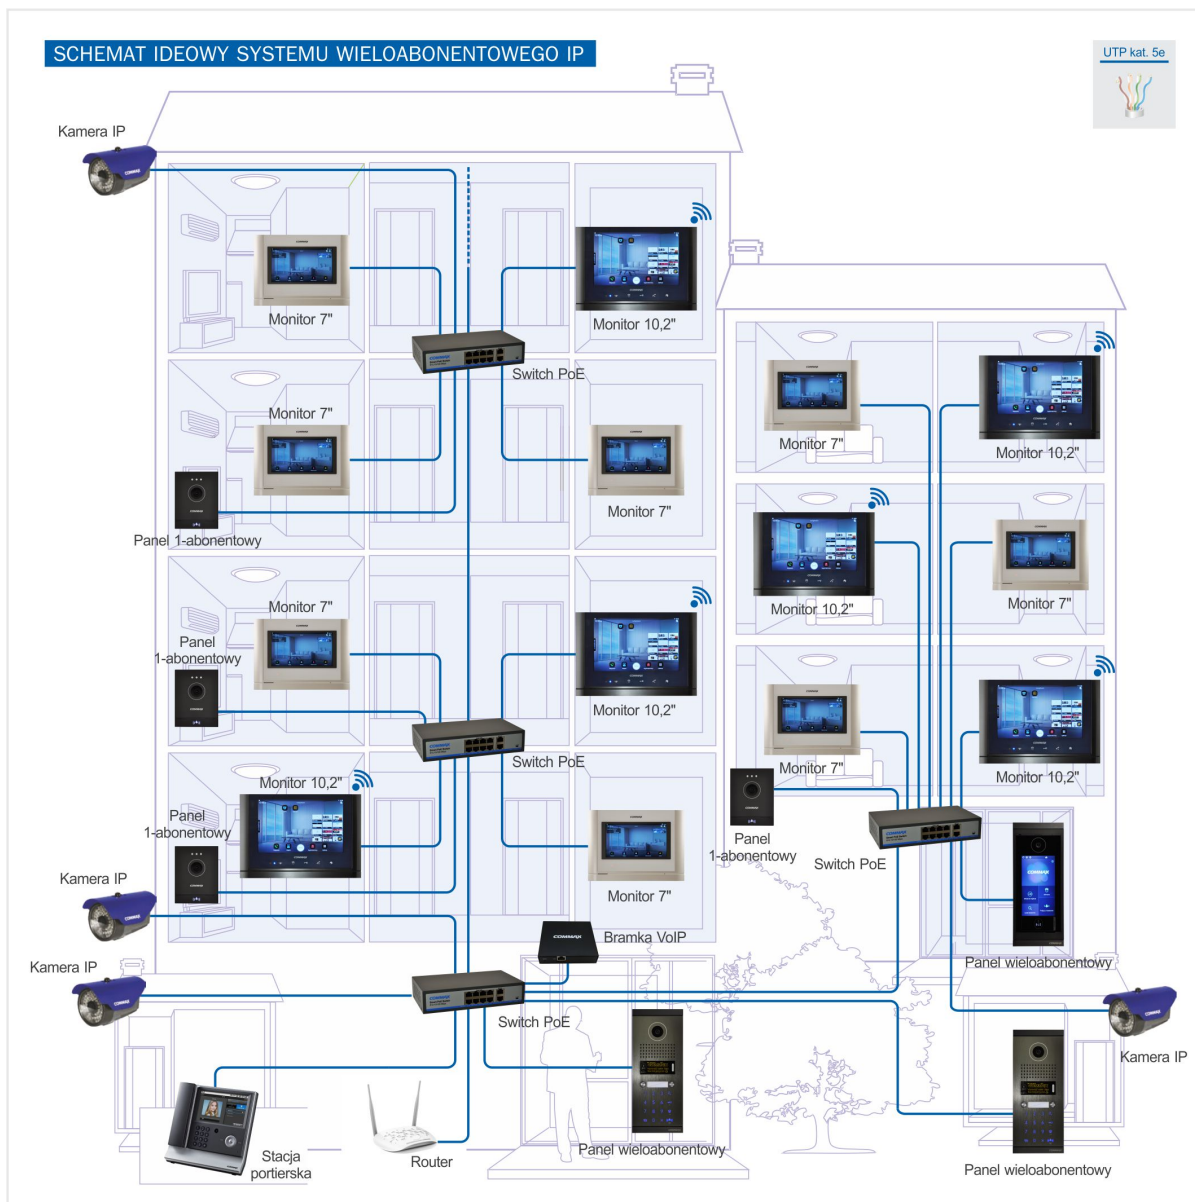

CIOT-L7FM IP KAMERA WIELOABONENTOWA DOTYKOWA

Kod produktu: **CIOT-L7FM**

Kamera IP 2MPx wieloabonentowa, obudowa ze stopu metali, ekran dotykowy 7", BLE, zasilanie 14VDC (w zestawie)

OPIS

Kamera wieloabonentowa systemu COMMAX IP. Rozdzielczość 3MPx. Dotykowy wyświetlacz 7" LED. Otwarcie wejścia kodem / kartą / brelokiem / telefonem. Montaż podtynkowy lub natynkowy (dedykowane obudowy OS-7PB, OS-7NB).

CECHY/FUNKCJE

- kamera kolorowa
- przetwornik 1/3" CMOS 3 MPx
- rozdzielczość 2048 x 1536 px @ 25kl/s
- czułość 0,01lx / 0,00lx (LED wł.)
- obiektyw 2,8mm
- wbudowany czytnik kart Mifare
- otwarcie wejścia kodem / kartą / telefonem (funkcja BLE)
- wyświetlacz 7" LED - komunikaty w języku polskim
- komunikaty głosowe (także w języku polskim)
- zasilanie 14VDC (zasilacz w zestawie)
- wyjście sterujące NO/NC
- wymiary panelu: 315/130/9,5 (wys/szer/gł) mm

SPECYFIKACJA

Przetwornik obrazu	CMOS 1/3"
Doświetlenie w nocy	Diody LED
Obiektyw	2,8mm
Sposób montażu	podtynkowy / natynkowy
Zasilanie	14V DC (zasilacz w zestawie)
Pobór mocy (max. / czuwanie)	20W / 5W
Wymiary panelu (szer. x wys. x gł.)	130 x 315 x 9,5 mm