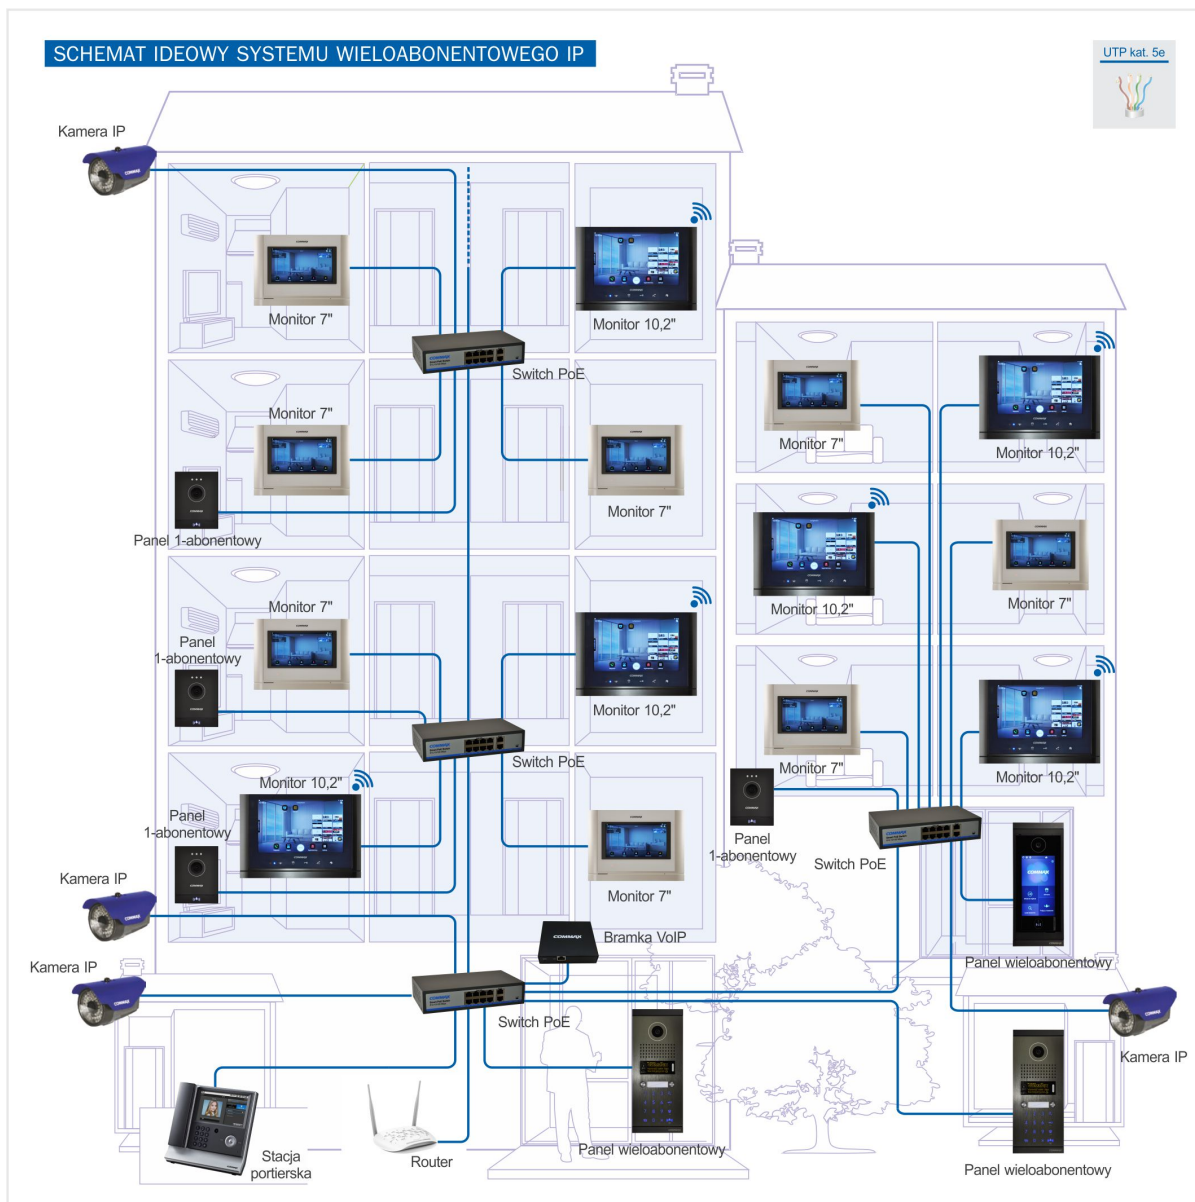

CIOT-G700M IP STACJA PORTIERSKA

Kod produktu: **CIOT-G700M**

Stacja portierska słuchawkowa COMMAX IP, funkcja głośnomówiąca, ekran dotykowy 7", komunikacja z abonentami, podgląd kamer CCTV zasilanie 14VDC (w zestawie), odbieranie informacji alarmowych, pamięć zdarzeń

OPIS

Stacja portierska systemu wideodomofonowego COMMAX IP. Współpracuje z panelami wieloabonentowymi oraz monitorami IP COMMAX. Obsługuje podgląd kamer IP pracujących w standardzie ONVIF. Funkcja wideointerkomu - rozmowa z innym użytkownikiem systemu.

CECHY/FUNKCJE

- monitor 7", dotykowy ekran
- wbudowana kamera - dla funkcji wideorozmowy z lokatorami
- podgląd kamer CCTV
- zasilanie 14V DC (zasilacz w zestawie)
- pamięć zdarzeń
- odbieranie informacji alarmowych