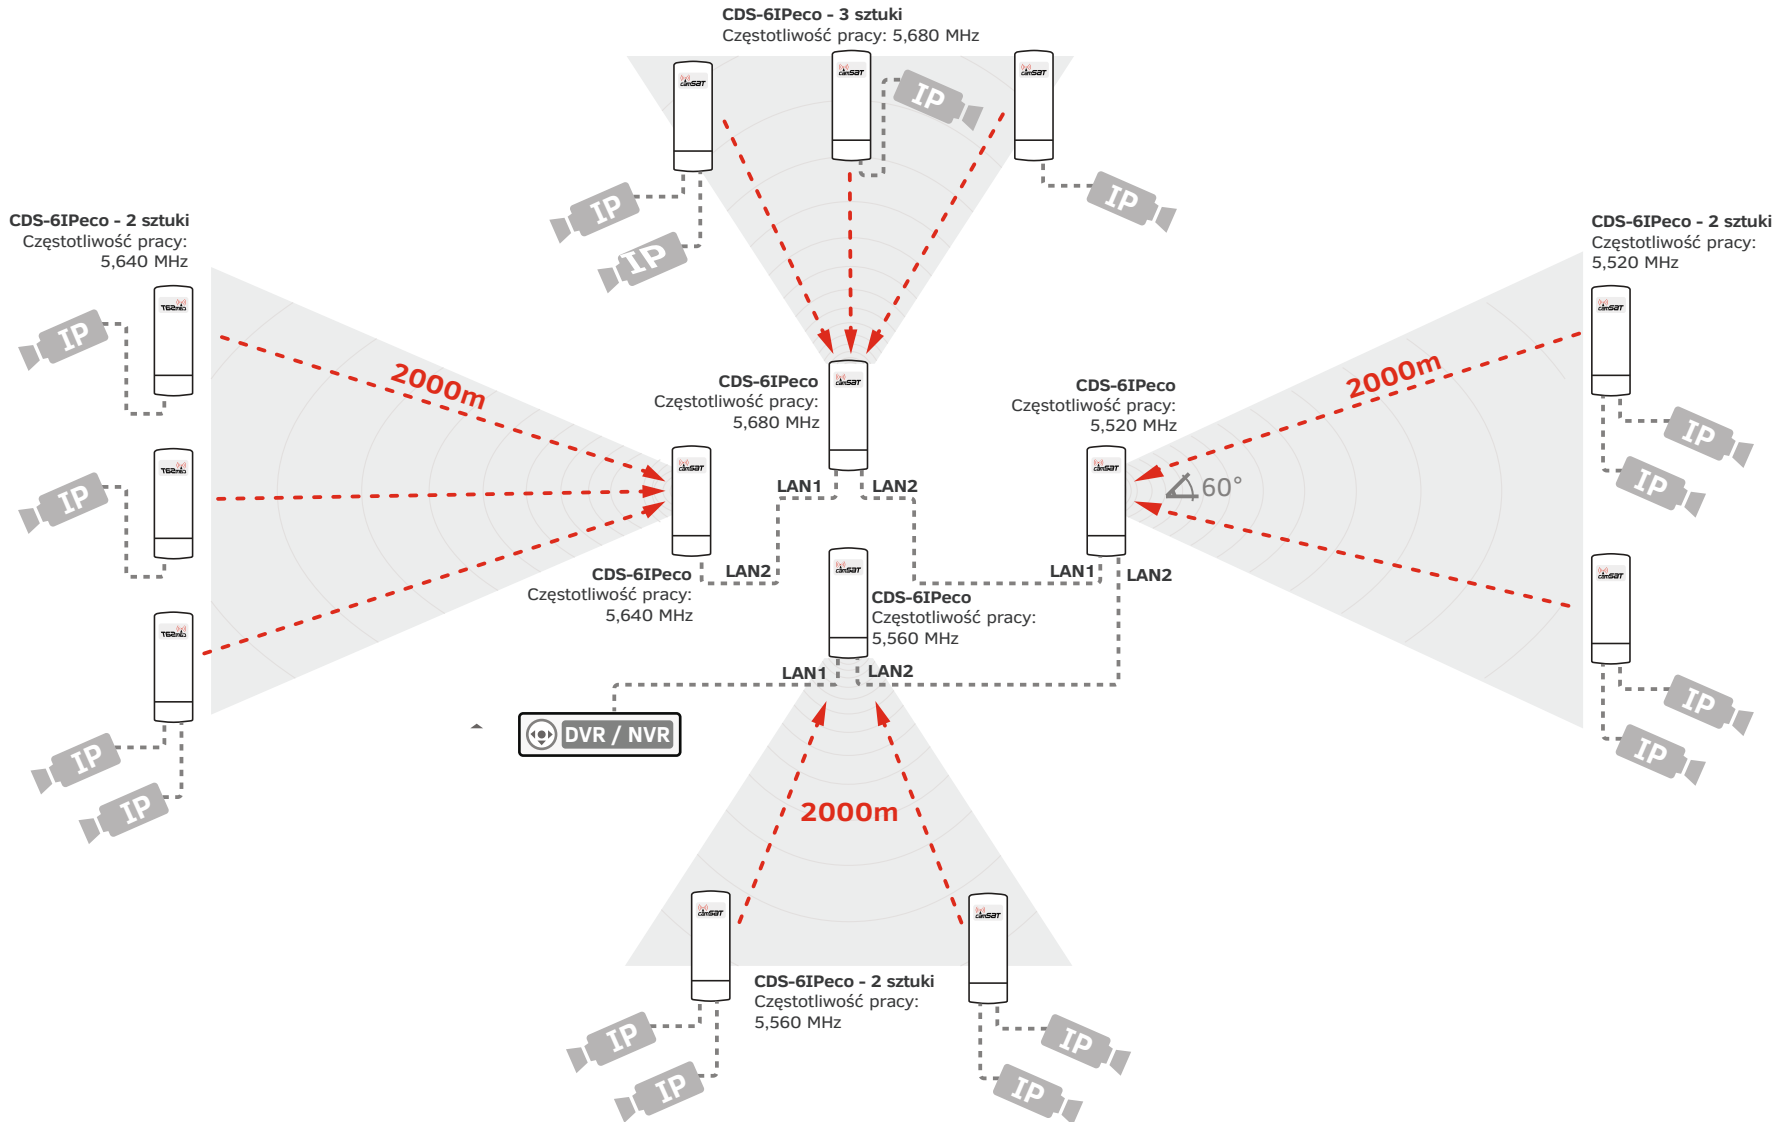

## Przykładowy punkt odbiorczy zbierający kierunkowy sygnał z 16 kamer IP

Skrętka komputerowa UTP z RJ45 (Ethernet)

Kierunek transmisji radiowej 5GHz