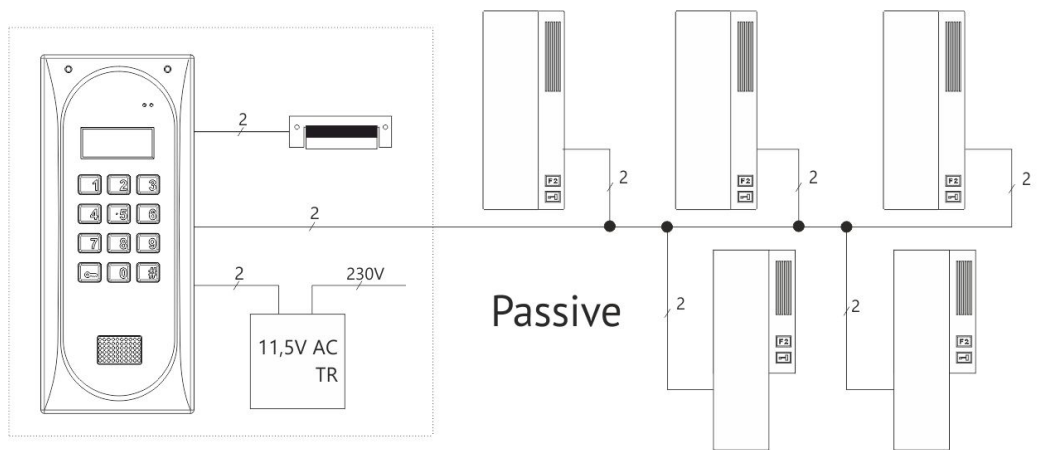

Index	CDNP6 ST CDNP6S ST CDNP6 BR CDNP6S BR CDNP6GR CDNP6S GR
Opis	Domofon cyfrowy z zamkiem szyfrowym
Wykonanie	Obudowa ze stopu aluminium malowana proszkowo Klawiatura ze stali nierdzewnej
Dostępne kolory	Stalowy (ST) Brąz (BR) Grafit (GR)
Moduły	Zamek szyfrowy - indywidualny czterocyfrowy kod otwarcia dla każdego lokalu
Max. ilość abonentów	255 lokali
Wyświetlacz	LCD (podgrzewany)
Sposób montażu	W zależności od wyboru ramki: - podtynkowy - natynkowy
Wymiary (mm)	206×88
Typ instalacji	Cyfrowa: 2 żyłowa
Długość linii	Max. 1000m
Zasilanie	15V DC / 172mA lub 12V ± 0,5V AC
Pobór mocy w trybie czuwania	~0,6W
Wyjścia	Pierwsze do podłączenia: - elektrozaczepu tradycyjnego (max. 1A) - elektrozaczepu rewersyjnego (max.0,5A) - modułu przekaźnika CDN-PK (max. 5A) Drugie przekaźnikowe do podłączenia: - automatyki domowej (max. 2A,30VDC)
Wejścia	1x zwierne (NO) np. przycisk „dzwonkowy” - bezpośrednie uruchomienie

Schemat

Wymiary