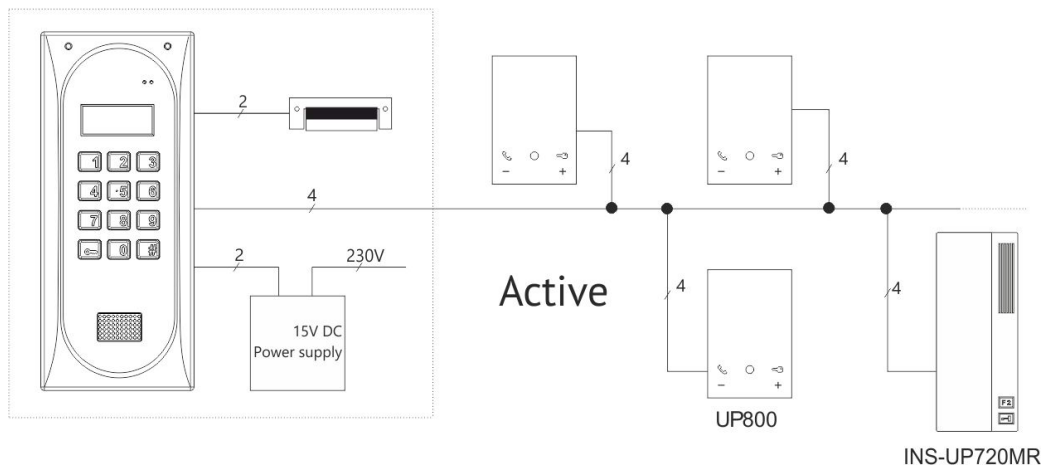

Index	CDNP6 ST CDNP6S ST CDNP6 BR CDNP6S BR CDNP6GR CDNP6S GR
Opis	Domofon cyfrowy z zamkiem szyfrowym
Wykonanie	Obudowa ze stopu aluminium malowana proszkowo Klawiatura ze stali nierdzewnej
Dostępne kolory	Stalowy (ST) Brąz (BR) Grafit (GR)
Moduły	Zamek szyfrowy - indywidualny czterocyfrowy kod otwarcia dla każdego lokalu
Max. ilość abonentów	255 lokali
Wyświetlacz	LCD (podgrzewany)
Sposób montażu	W zależności od wyboru ramki: - podtynkowy - natynkowy
Wymiary (mm)	206×88
Typ instalacji	Cyfrowa: 2 żyłowa
Długość linii	Max. 1000m
Zasilanie	15V DC / 172mA lub 12V ± 0,5V AC
Pobór mocy w trybie czuwania	~0,6W
Wyjścia	Pierwsze do podłączenia: - elektrozaczepu tradycyjnego (max. 1A) - elektrozaczepu rewersyjnego (max.0,5A) - modułu przekaźnika CDN-PK (max. 5A) Drugie przekaźnikowe do podłączenia: - automatyki domowej (max. 2A,30VDC)
Wejścia	1x zwierne (NO) np. przycisk „dzwonkowy” - bezpośrednie uruchomienie

Schemat

Wymiary