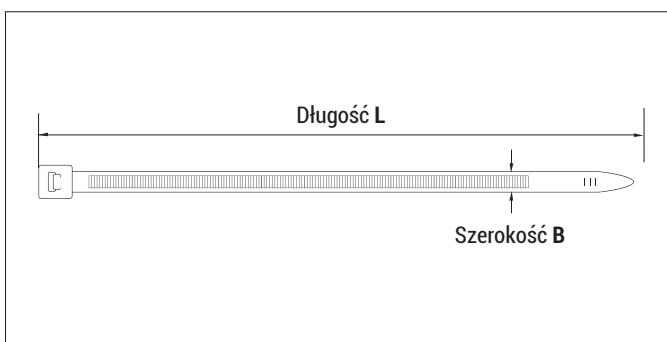

Zalecane obciążenia F_{rec}

Typ	Obciążenie ≤ [kg]
2,5	8
3,6	18
4,8	22
7,6	55
8,8	80
9,0	80
12,6	110