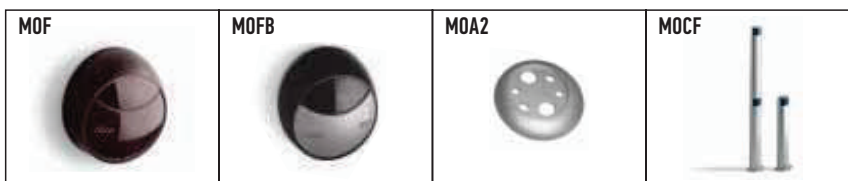

Kod		cena netto	cena brutto
MOF	fotokomórka (nadajnik+odbiornik), zasięg 30 m	160,00	196,80
MOFO	fotokomórka (nadajnik+odbiornik), regulowana 15° w poziomie, zasięg 30 m	200,00	246,00
MOFB	fotokomórka (nadajnik+odbiornik), BLUEBUS, zasięg 30 m	190,00	233,70
MOF0B	fotokomórka (nadajnik+odbiornik), BLUEBUS, regulowana 15° w poziomie, zasięg 30 m	230,00	282,90
MOA2	element wykończeniowy do zainstalowania fotokomórek MOON	55,00	67,65
MOCF	kolumna aluminiowa, do fotokomórek MOON/F210, wysokość 50 cm, srebrna	100,00	123,00
MOCF2	kolumna aluminiowa, do fotokomórek MOON/F210, wysokość 100 cm, srebrna	170,00	209,10
IB	interfejs umożliwiający współpracę fotokomórek BLUEBUS z centralami z wejściem klasycznym FOTO/STOP	240,00	295,20