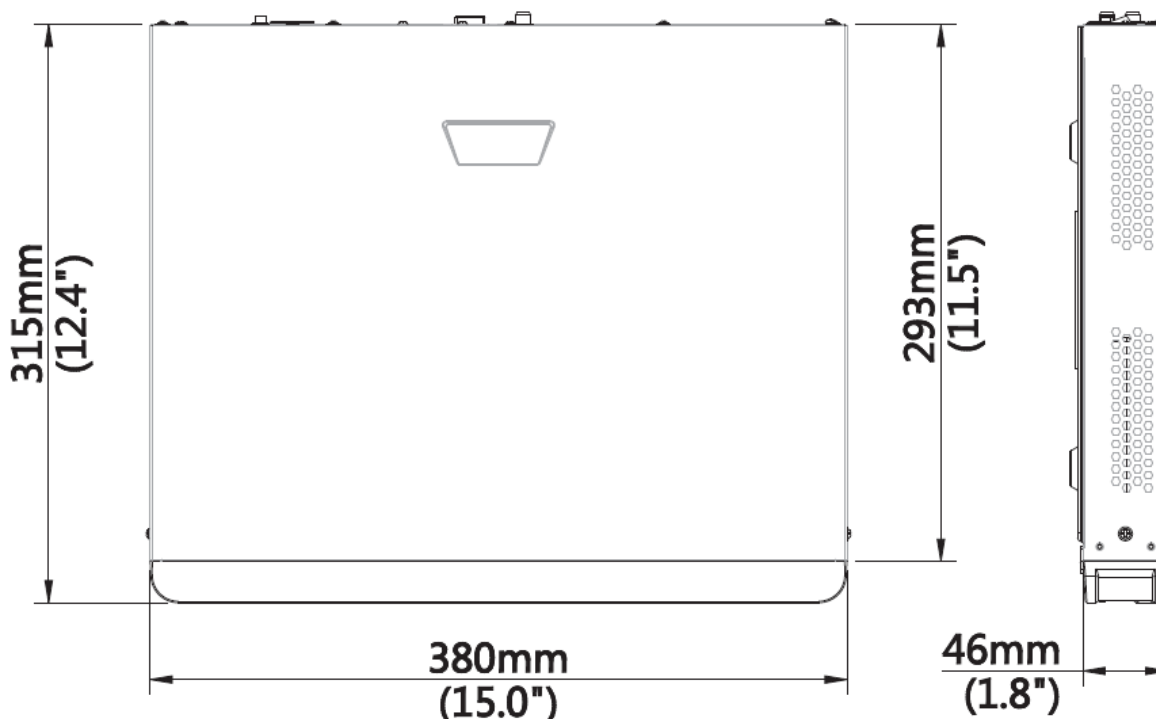

Wymiary

* Parametry rejestratora mogą się różnić w zależności o posiadanej wersji firmware.