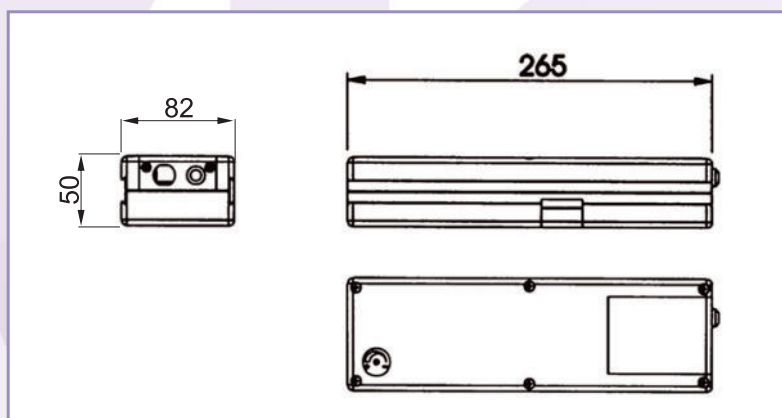

VARIA - VARIA T

Siłownik do okien uchylanych otwieranych na zewnątrz i do wewnątrz

VARIA / VARIA T
ekskluzywny i bezpieczny
system "quick-fit"

VARIA

VARIA T

- Łańcuch w nylonowym pojemniku zabezpieczony antykorozyjnie Dacrometem
- Regulacja wysuwu w zakresie 90 - 400mm
- Zasilanie 24 VDC lub 230 VAC
- Zastosowanie: okna pojedyncze i podwójne o szerokości powyżej 1600mm
- Możliwość łączenia równoległego

Dane techniczne

SIŁA NACISKU	150 N	ZASILANIE	230 VAC / 24 VDC	KONDENSATOR	4μF
SIŁA UŻYTKOWA	300 N	MAX MOC	150 W / 40 W	PRZEKAŹNIK KIERUNKOWY	TAK
REGULACJA WYSUWU	od 90 do 400 mm	POBÓR PRĄDU	0.8 A / 1,8 A	LAMPA OSTRZEGAWCZA	TAK
PRĘDKOŚĆ WYSUWU	max. 10 mm	CZĘSTOTLIWOŚĆ	50 Hz	KARTA PRZYŁĄCZY	TAK
POŁĄCZENIE RÓWNOLEGŁE	VARIA T	ZABEZPIECZENIE TERMICZNE	100°C tylko wersja 230 VAC	KLASA OCHRONY	IP 20