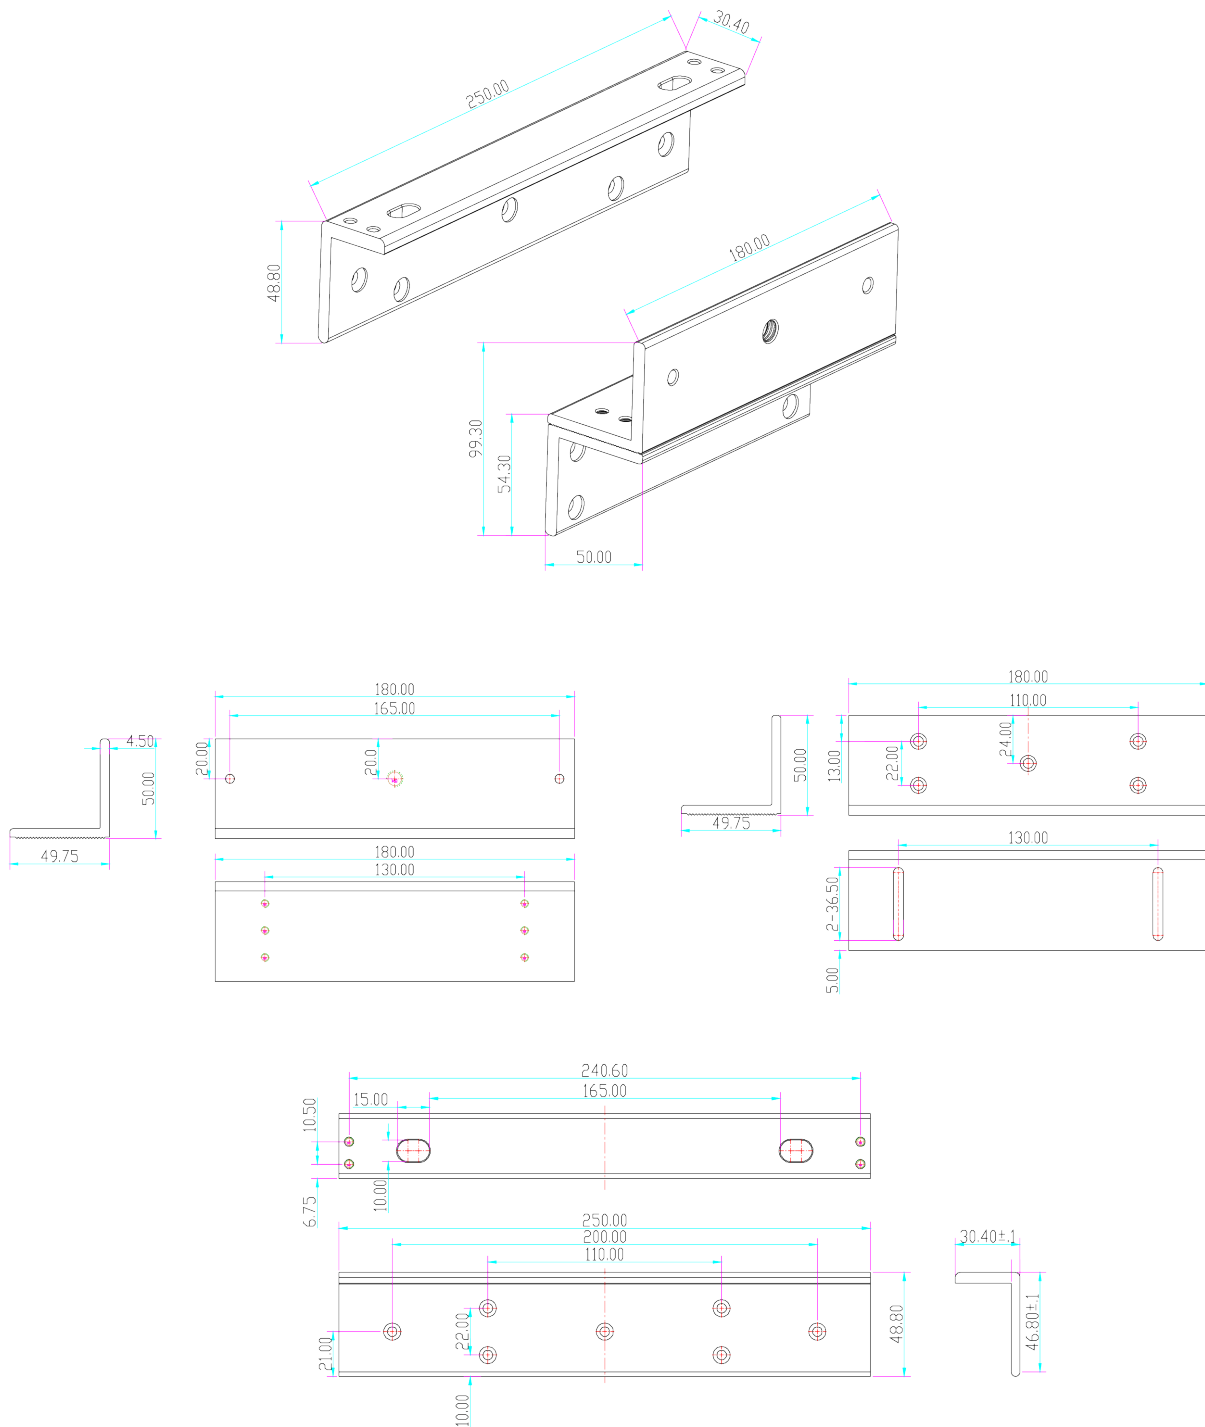

# BK-600ZL2 UCHWYT MONTAŻOWY TYPU "ZL" DO DRZWI OTWIERANYCH DO WEWNĄTRZ

Kod produktu: **BK-600ZL2**

do montażu zwory EL-600SL2, EL-600TSL2

## OPIS

Uchwyt przeznaczony do montażu zwory na drzwiach otwierających się do wewnątrz.

## Wymiary

## Montaż