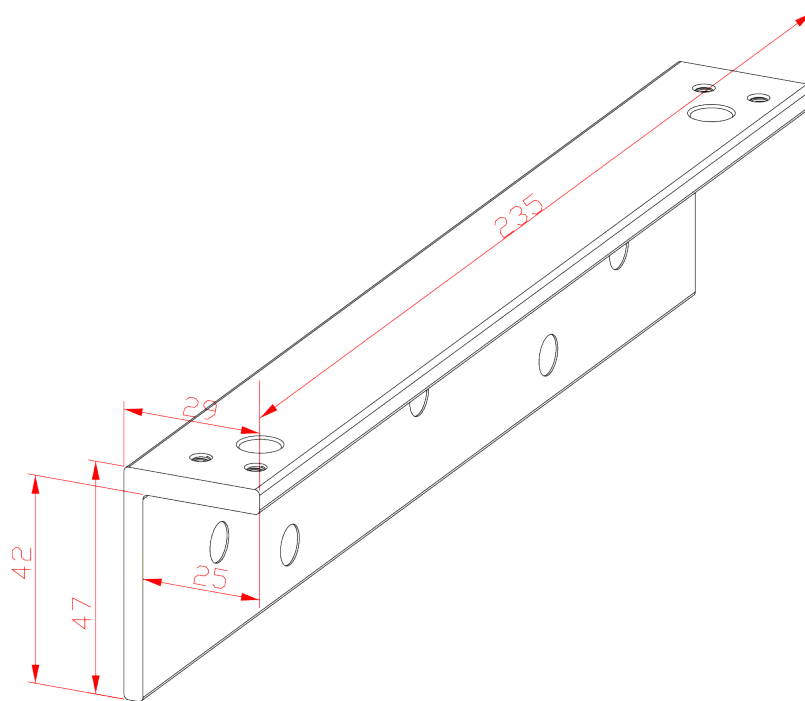

BK-600WL UCHWYT MONTAŻOWY TYPU "L" DO DRZWI OTWIERANYCH NA ZEWNĄTRZ

Kod produktu: **BK-600WL**

do montażu zwory EL-600WS

OPIS

Uchwyt przeznaczony do montażu zwory na drzwiach otwierających się na zewnątrz.

Wymiary

Montaż