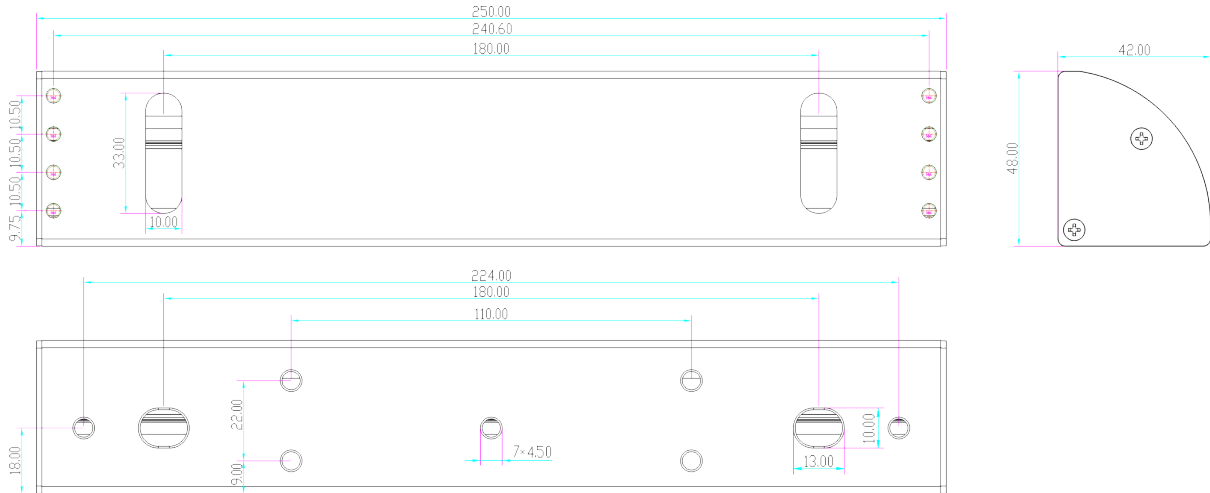

BK-600LC2 UCHWYT MONTAŻOWY TYPU "L" Z MASKOWNICĄ DO DRZWI OTWIERANYCH NA ZEWNĄTRZ

Kod produktu: **BK-600LC2**

do montażu zwory EL-600SL2, EL-600TSL2

OPIS

Uchwyt montażowy typu "L" z maskownicą do drzwi otwieranych na zewnątrz.

Wymiary

Montaż