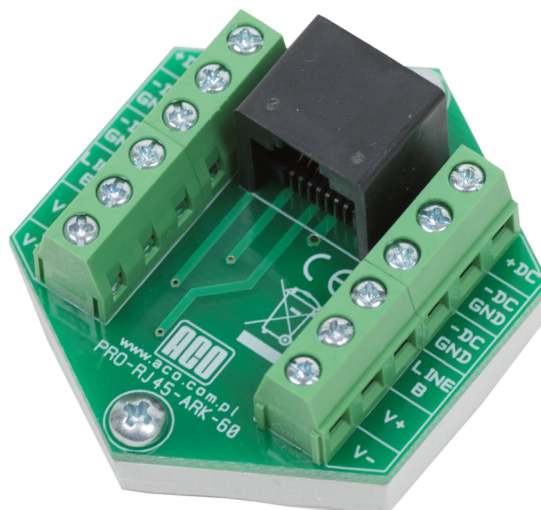

## PRO-RJ45-ARK-60 | Adapter RJ45 - ARK do systemu PRO

Moduł umożliwia przejście ze złącza RJ45 na złącza śrubowe ARK w systemach cyfrowych PRO. Przydatny, gdy nie ma możliwości zaciśnięcia wtyków RJ45 lub gdy z pojedynczych żył konieczne jest przejście na złącze RJ45.

Przeznaczony do montażu w puszcze elektrycznej  $\varnothing 60\text{mm}$ , kompatybilny z cyfrowym systemem PRO.

<b>Index</b>	<b>PRO-RJ-ARK-60</b>
<b>Opis</b>	<b>Moduł konwertera złącz RJ45-ARK do systemu PRO</b>
<b>Wymiary (mm)</b>	50x50x23
<b>Wykonanie</b>	Bez obudowy
<b>Sposób montażu</b>	W puszcze elektrycznej $\varnothing 60$
<b>Rodzaj systemu</b>	PRO, PRO-A
<b>Złącza</b>	12 x śrubowe ARK
	1 x gniazdo RJ45
<b>Cechy</b>	przejścia ze złącza RJ45 na złącza śrubowe ARK
	do montażu w puszcze elektrycznej $\varnothing 60$