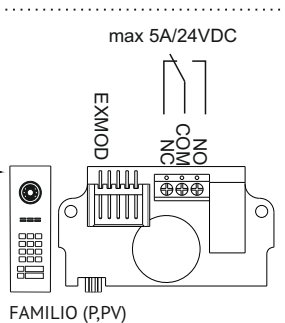

1

INSTRUKCJA INSTALATORA / INSTALLERS MANUAL / INSTALLATIONSANWEISUNG / L'INSTRUCTION DE L'INSTALLATEUR:

I/O mini

4 x 2 x 

aco

PRODUCENT / PRODUCER / HERSTELLER / PRODUCTEUR

ACO Sp. z o.o. sp. komandytowa

ul. Diamentowa 7 62-002 Suchy Las, Poland