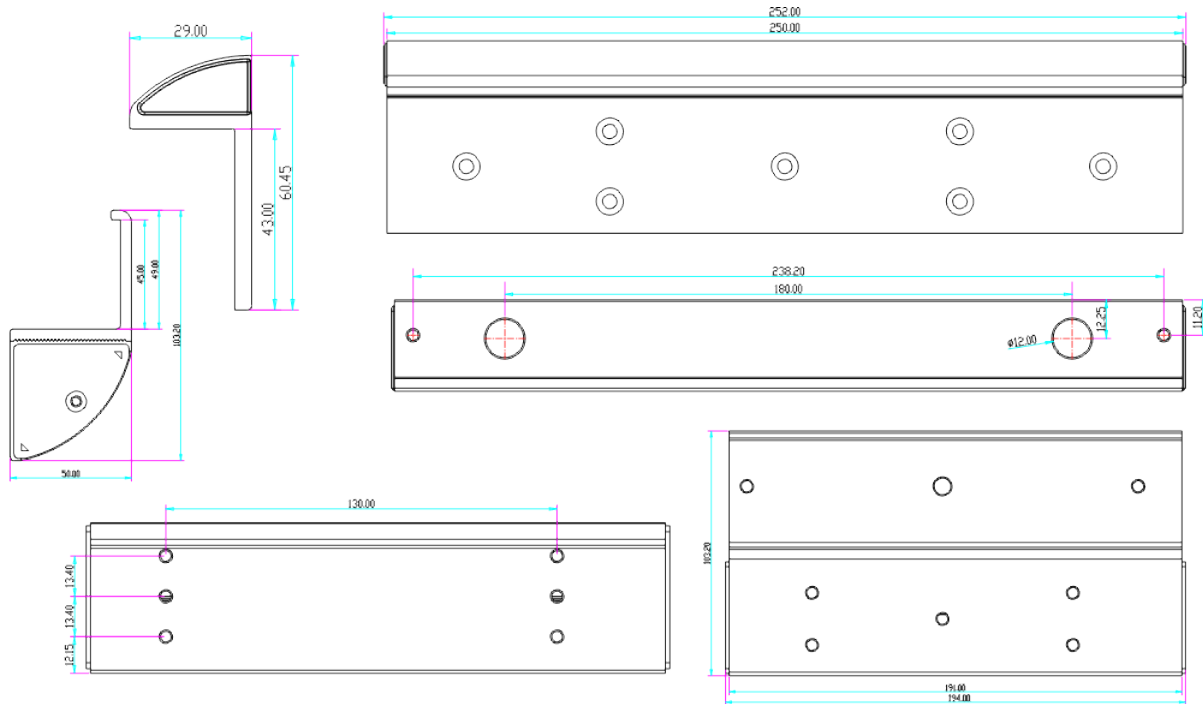

BK-600ZLC UCHWYT MONTAŻOWY TYPU "ZL" Z MASKOWNICĄ DO DRZWI OTWIERANYCH DO WEWNĄTRZ

Kod produktu: **BK-600ZLC**

do montażu zwory EL-600SL, EL-600TSL, EL-600DSL

OPIS

Produkt niedostępny

Uchwyt montażowy typu "ZL" z maskownicą do drzwi otwieranych do wewnątrz.

Wymiary

Montaż