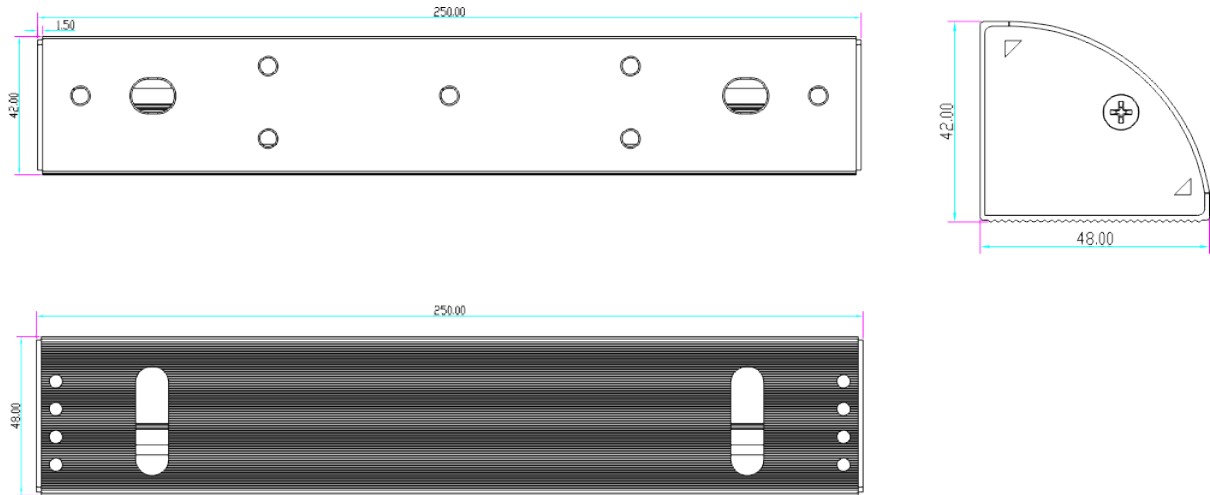

BK-600LC UCHWYT MONTAŻOWY TYPU "L" Z MASKOWNICĄ DO DRZWI OTWIERANYCH NA ZEWNĄTRZ

Kod produktu: **BK-600LC**

do montażu zwory EL-600SL, EL-600TSL

OPIS

Produkt niedostępny

Uchwyt montażowy typu "L" z maskownicą do drzwi otwieranych na zewnątrz.

Wymiary

Montaż