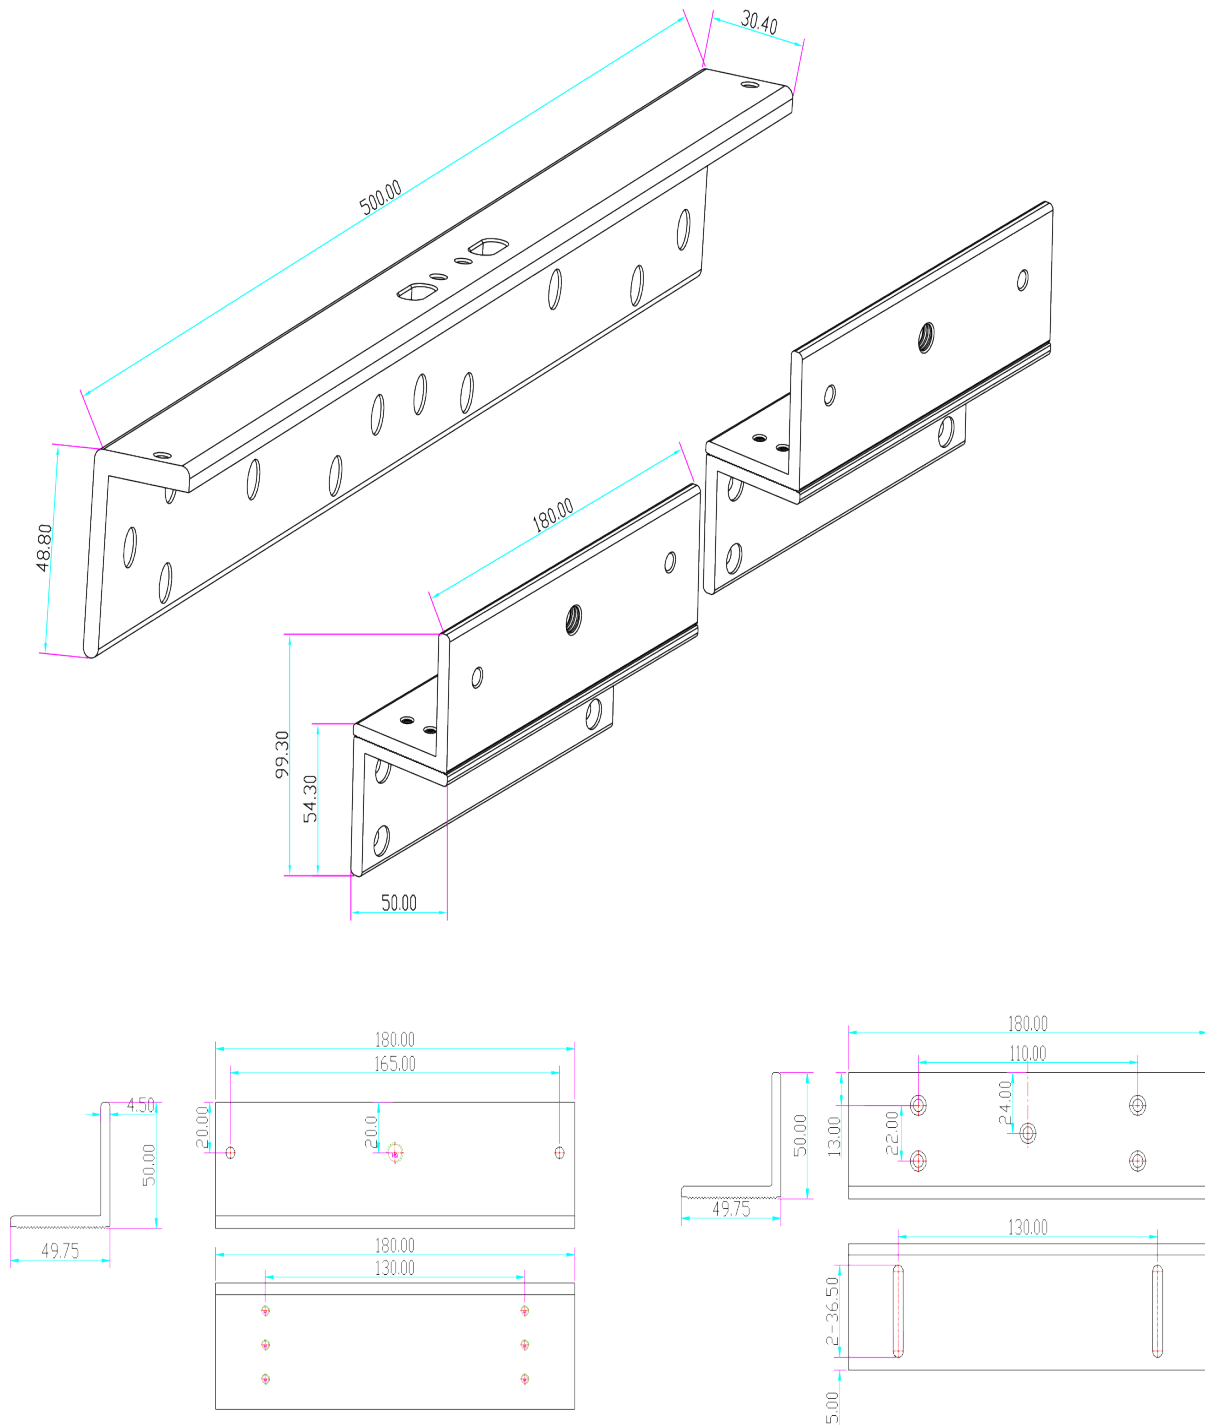

BK-600DZL2 UCHWYT MONTAŻOWY TYPU "ZL" DO DRZWI OTWIERANYCH DO WEWNĄTRZ

Kod produktu: **BK-600DZL2**

do montażu zwory EL-600DSL2

OPIS

Uchwyt przeznaczony do montażu zwory na drzwiach otwierających się do wewnątrz.

Wymiary

Montaż