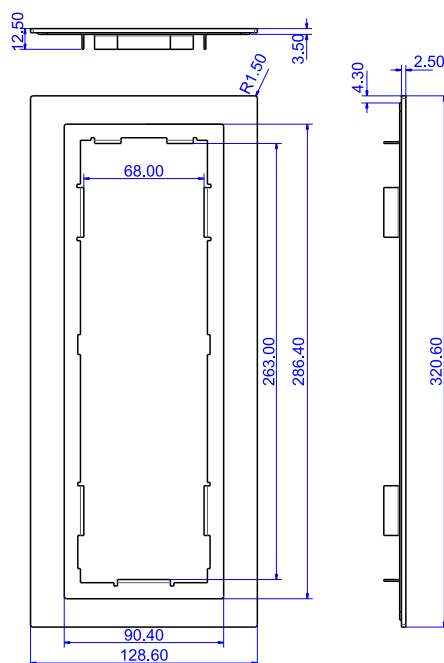

Rysunek techniczny FAM-M-M

www.aco.com.pl

DOSKONAŁA POLSKA JAKOŚĆ OD 20 LAT

ODPORNE NA WARUNKI ATMOSFERYCZNE

Niniejszy materiał ma charakter wyłącznie informacyjny i nie zawiera, ani nie stanowi oferty (w rozumieniu przepisów ustawy z dnia 23 kwietnia 1964 r. Kodeks cywilny (Dz. U. 64.16.93 ze zm.) sprzedaży rekomendacji czy też zaproszenia do złożenia oferty. Nie stanowi również porady czy jakiegokolwiek doradztwa.