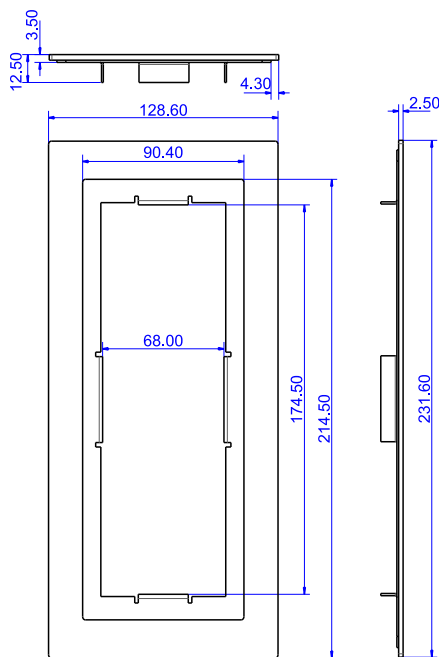

familio

FAM-M-S, FAM-M-M

Maskownice do paneli Familio P

ACO
DOMOFONY

Zadbaj o pierwsze wrażenie!

Rysunek techniczny FAM-M-S