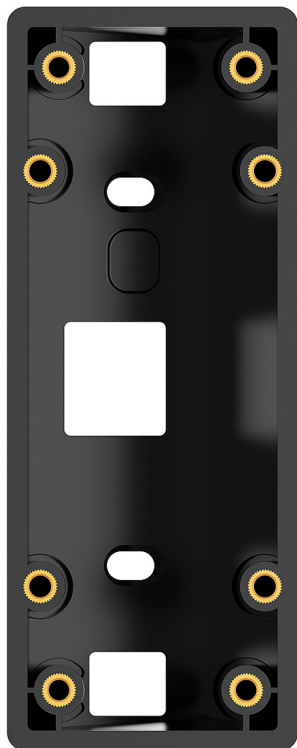

KARTA KATALOGOWA

Uchwyt kątowy DS-KABV24-A do stacji bramowych z serii DS-KV6114 Hikvision

HIKVISION

Kod: G74386

DS-KABV24-A to uchwyt kątowy, który pozwala zamontować stację bramową Hikvision Villa pod kątem 30°.

Cechy szczególne:

- Montaż natynkowy
- Kąt nachylenia: 30°
- Materiał wykonania: PC

Opis szczegółowy:

DS-KABV24-A to uchwyt kątowy, który pozwala zamontować stację bramową Hikvision Villa pod kątem 30°. Uchwyt wykonany jest z poliwęglanu (PC) i jest kompatybilny ze stacjami bramowymi z serii KV6114, KV6124 oraz stacjami DS-KB2412T-IM, DS-KB2422T-IM i DS-KB2411T-IM.

Dane techniczne

Model	DS-KABV24-A	
Producent	Hikvision	
System	Villa	
Rodzaj towaru	uchwyt kątowy	
Montaż	natynkowy	
Materiał	Tworzywo sztuczne (PC)	
Kolor	czarny	
Parametry		
Temperatura pracy	°C	-40...+70
Wymiary	mm	119 x 46 x 28
Masa	kg	0,96