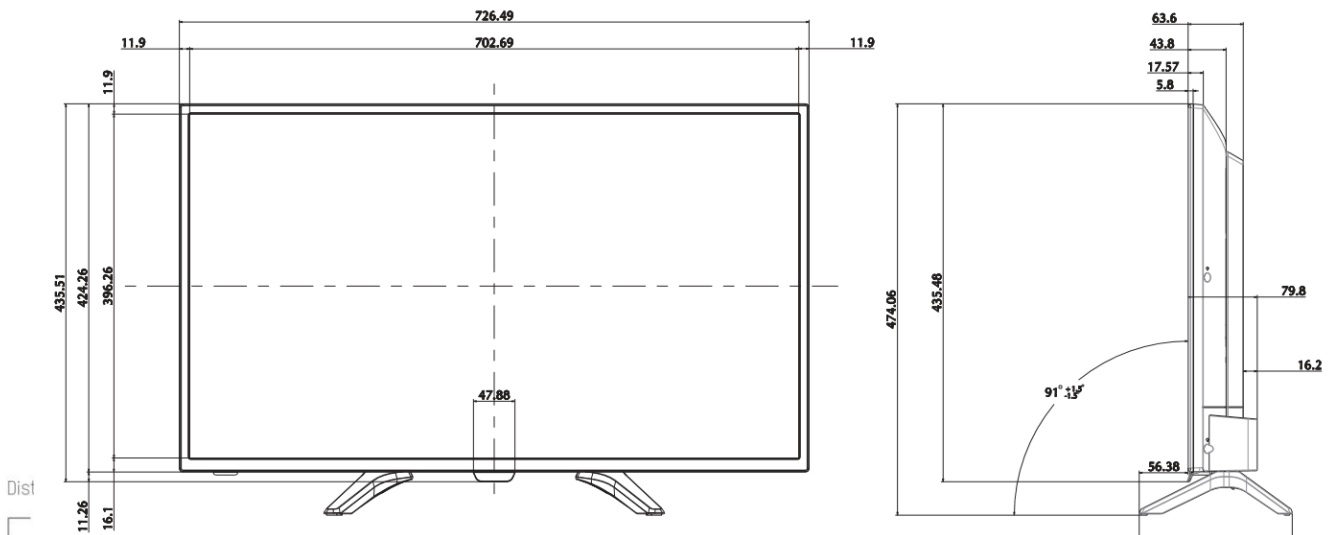

## Specyfikacja

Model	DS-D5032QE	
Podświetlenie	LED	
Rozmiar ekranu	32"	
Rozstaw pikseli	0.36375mm * 0.36375mm	
Max rozdzielczość	1920 * 1080@60Hz	
Jasność	300 cd/m2(typ.)	
Kontrast	1400:1(typ.)	
Czas reakcji	8ms	
Kolor	16.7M	
Aktywny obszar	698.4(H)*392.85 (V) mm	
Kąt widzenia	178°(H)/178°(V)	
Interfejs	Wejście VGA	1
	Wejście HDMI	1
	Wejście audio	1
	RJ45(RS232)	1
Zasilanie	AC100~240V,50/60Hz	
Pobór mocy	<55W	
Pobór w trybie czuwania	<0.5W	
Głośnik	5W*2	
Temp. pracy	5°C ~ 40°C	
Wilgotność	20 - 80%RH (bez kondensacji)	
Temp. przechowywania	-20°C~ 60°C	
Wilgotność przechowywania	10 - 90%RH (bez kondnsacji)	
Kolor obudowy	Czarny	
VESA	M4, 100mm*100mm	
Wymiary(W*H*D)	727mm*474mm*64mm(with base)/727mm*424mm*64mm	
Powierzchnia użyteczna (mm)	702.69mm*396.26mm	
Wymiary opakowania(W*H*D)	804mm*500mm*136 mm	
Waga z opakowaniem	6.763Kg	
Waga monitora	5.09Kg	
Akcesoria	Kabel zasilający	*1
	Bateria	*1
	Pilot	*1
	Instrukcja	*1
Uchwyt	Stojak	*1
	Mocowanie ścienne	Opcjonalnie
* Uwaga	Wszystkie wymienione powyżej specyfikacje podlegają aktualnemu produktowi	

## Wymiary (podane w: mm)