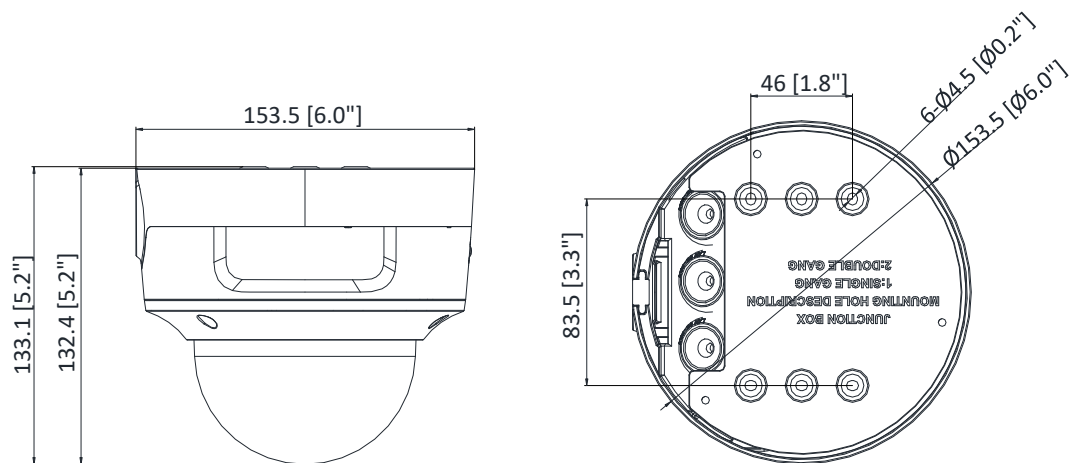

▪ Specyfikacja

Kamera	
Przetwornik obrazu	CMOS z progresywnym skanowaniem 1/2,7"
Min. Oświetlenie	Kolor: 0.003 Lux @ (F1.4, AGC ON)
Dzień i noc	ICR
Czas otwarcia migawki	od 1/3 s do 1/100 000 s
Ustawienie położenia kamery	Obrót: 0 do 355°, przechylenie: 0 do 75°, rotacja: 0 do 355°
Wolna migawka	Tak
P/N	P/N
WDR	120 dB
Wznawianie pracy po utracie napięcia	Tak
Obiektyw	
Typ obiektywu i pole widzenia	2.8 do 12 mm: HFOV 108° do 30°, VFOV 56° do 17°, DFOV 131° do 35°
Przysłona	F1.4.
Mocowanie obiektywu	Ø14
Typ przysłony	Fixed
Ostrość	Automatyczna
Oświetlenie	
Zasięg IR	Do 40 m
Długość fali	850 nm
Dodatkowy oświetlacz Smart	Tak
Dodatkowe światło	IR
Wideo	
Maks. Rozdzielczość	2592 × 1944
Strumień główny	50Hz: 20fps (2592 × 1944) 25fps (2688 × 1520, 2304 × 1296, 1920 × 1080, 1280 × 720) 60Hz: 20fps (2592 × 1944) 30fps (2688 × 1520, 2304 × 1296, 1920 × 1080, 1280 × 720)
Podstrumień	50Hz: 25fps (640 × 480, 640 × 360, 320 × 240) 60Hz: 30fps (640 × 480, 640 × 360, 320 × 240)
Trzeci strumień	50Hz: 25fps (1280 × 720, 640 × 480, 640 × 360, 360 × 240) 60Hz: 30fps (1280 × 720, 640 × 480, 640 × 360, 360 × 240)
Kompresja wideo	Główny strumień: H.265/H.264 Podstrumień: H.265/H.264/MJPEG Trzeci strumień: H.265 i H.264
Bitrate wideo	32 Kb/s do 8 Mb/s
Typ H.264	Profil podstawowy/profil główny/profil wysoki
Typ H.265	Profil główny
H.264+	Obsługa strumienia głównego
H.265+	Obsługa strumienia głównego
Kontrola bitrate	CBR/VBR
Skalowalne kodowanie wideo (SVC)	Tak
ROI	1 stały obszar dla każdego strumienia

▪ Dostępny model

DS-2CD2746G2-IZS(2.8 do 12 mm)

▪ Wymiar

Unit: mm (inch)

▪ Akcesoria

DS-1473ZJ-155
Montaż naścienny

DS-1476ZJ-SUS
Mocowanie narożne

DS-1471ZJ-155
Mocowanie na suficie