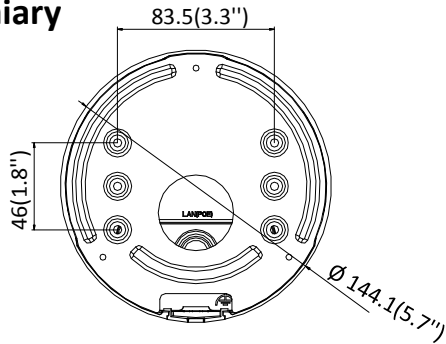

Wymiary

Unit: mm(inch)

Akcesoria

Distributed by

HIKVISION®

Headquarters

No.555 Qianmo Road, Binjiang District,
Hangzhou 310051, China
T +86-571-8807-5998
overseasbusiness@hikvision.com

Hikvision USA
T +1-909-895-0400
sales.usa@hikvision.com

Hikvision Australia
T +61-2-8599-4233
salesau@hikvision.com

Hikvision India
T +91-22-28469900
sales@pramahikvision.com

Hikvision Canada
T +1-866-200-6690
sales.canada@hikvision.com

Hikvision Thailand
T +662-275-9949
sales.thailand@hikvision.com

Hikvision Europe
T +31-23-5542770
sales.eu@hikvision.com

Hikvision Italy
T +39-0438-6902
info.it@hikvision.com

Hikvision Brazil
T +55 11 3318-0050
Latam.support@hikvision.com

Hikvision Turkey
T +90 (216)521 7070- 7074
sales.tr@hikvision.com

Hikvision Malaysia
T +601-7652-2413
sales.my@hikvision.com

Hikvision UK & Ireland
T +01628-902140
sales.uk@hikvision.com

Hikvision South Africa
Tel: +27 (10) 0351172
sale.africa@hikvision.com

Hikvision France
T +33(0)1-85-330-450
info.fr@hikvision.com

Hikvision Kazakhstan
T +7-727-9730667
nikia.panfilov@hikvision.ru

Hikvision Vietnam
T +84-974270888
sales.vt@hikvision.com

Hikvision UAE
T +971-4-4432090
salesme@hikvision.com

Hikvision Singapore
T +65-6684-4718
sg@hikvision.com

Hikvision Spain
T +34-91-737-16-55
info.es@hikvision.com

Hikvision Tashkent
T +99-87-1238-9438
uzb@hikvision.ru

Hikvision Hong Kong
T +852-2151-1761
info.hk@hikvision.com

Hikvision Russia
T +7-495-669-67-99
saleru@hikvision.com

Hikvision Korea
T +82-(0)31-731-8817
sales.korea@hikvision.com

Hikvision Poland
T +48-22-460-01-50
info.pl@hikvision.com

Hikvision Indonesia
T +62-21-2933759
Sales.Indonesia@hikvision.com