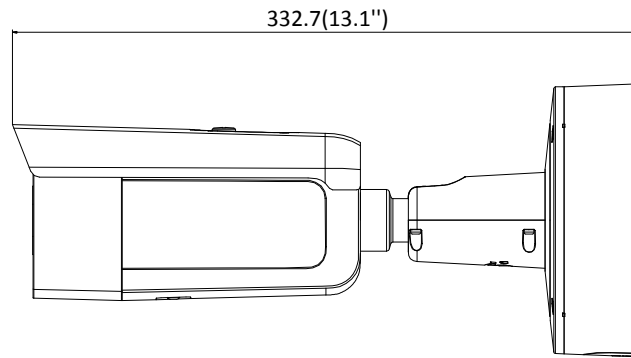

Wymiary

Unit: mm(inch)

Akcesoria

Distributed by

HIKVISION®

Headquarters

No.555 Qianmo Road, Binjiang District,
Hangzhou 310051, China
T +86-571-8807-5998
overseasbusiness@hikvision.com

Hikvision USA
T +1-909-895-0400
sales.usa@hikvision.com

Hikvision Australia
T +61-2-8599-4233
salesau@hikvision.com

Hikvision India
T +91-22-28469900
sales@pramahikvision.com

Hikvision Canada
T +1-866-200-6690
sales.canada@hikvision.com

Hikvision Thailand
T +662-275-9949
sales.thailand@hikvision.com

Hikvision Europe
T +31-23-5542770
sales.eu@hikvision.com

Hikvision Italy
T +39-0438-6902
info.it@hikvision.com

Hikvision Brazil
T +55 11 3318-0050
Latam.support@hikvision.com

Hikvision Turkey
T +90 (216)521 7070- 7074
sales.tr@hikvision.com

Hikvision Malaysia
T +601-7652-2413
sales.my@hikvision.com

Hikvision UK & Ireland
T +01628-902140
sales.uk@hikvision.com

Hikvision South Africa
Tel: +27 (10) 0351172
sale.africa@hikvision.com

Hikvision France
T +33(0)1-85-330-450
info.fr@hikvision.com

Hikvision Kazakhstan
T +7-727-9730667
nikia.panfilov@hikvision.ru

Hikvision Vietnam
T +84-974270888
sales.vt@hikvision.com

Hikvision UAE
T +971-4-4432090
salesme@hikvision.com

Hikvision Singapore
T +65-6684-4718
sg@hikvision.com

Hikvision Spain
T +34-91-737-16-55
info.es@hikvision.com

Hikvision Tashkent
T +99-87-1238-9438
uzb@hikvision.ru

Hikvision Hong Kong
T +852-2151-1761
info.hk@hikvision.com

Hikvision Russia
T +7-495-669-67-99
saleru@hikvision.com

Hikvision Korea
T +82-(0)31-731-8817
sales.korea@hikvision.com

Hikvision Poland
T +48-22-460-01-50
info.pl@hikvision.com

Hikvision Indonesia
T +62-21-2933759
Sales.Indonesia@hikvision.com