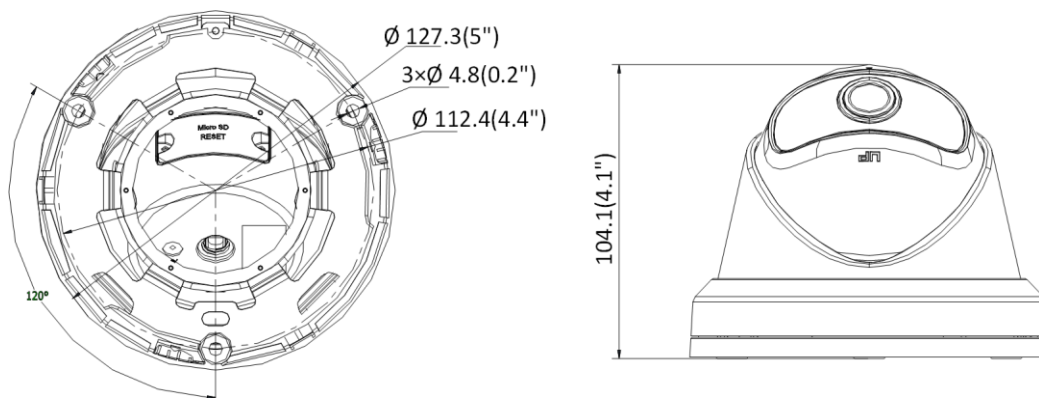

Zabezpieczenia	UL 60950-1, IEC 60950-1:2005 + Am 1:2009 + Am 2:2013, EN 60950-1:2005 + Am 1:2009 + Am 2:2013, IS 13252(Part 1):2010+A1:2013+A2:2015, IEC/EN 60950-1
Regulacje środowiskowe	2011/65/EU, 2012/19/EU, Regulation (EC) No 1907/2006

* Rozdzielczości zawarte w karcie katalogowej są opcjonalne. Wszystkie strumienie mogą nie pracować w tym samym czasie (jednocześnie) z maksymalną rozdzielczością.

Dostępne modele

DS-2CD2345GOP-I (1.68 mm)

Wymiary

Unit: mm(inch)

Akcesoria