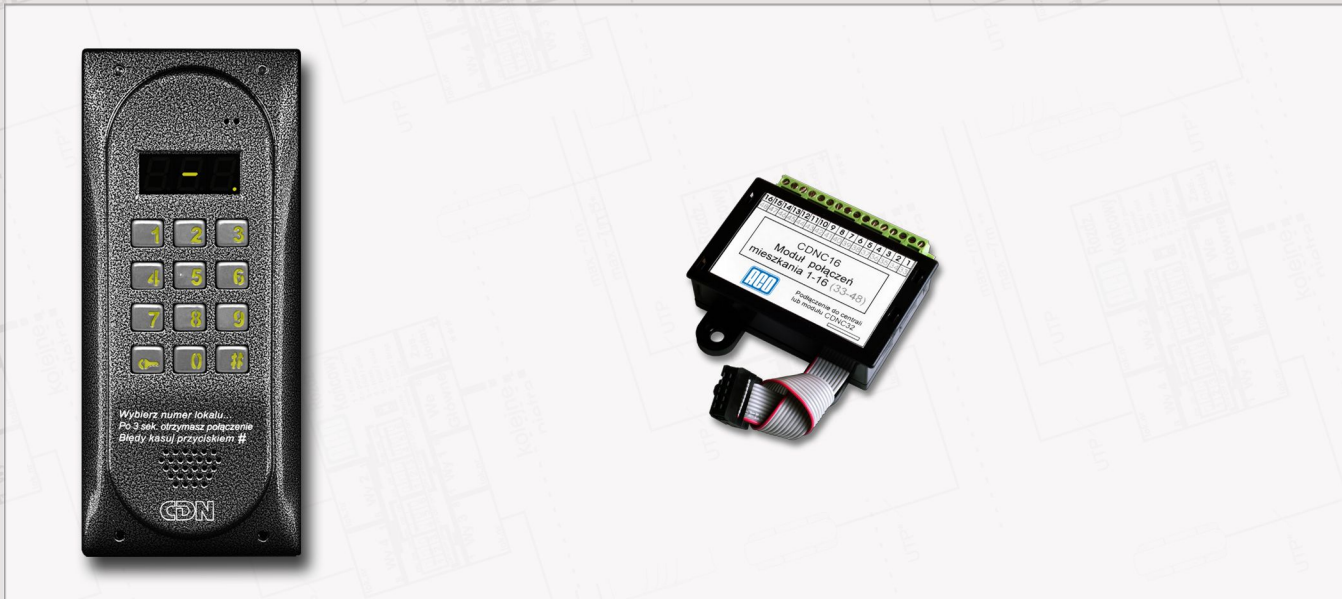

Zestaw CDNC16 - Centrala CDNC + moduł połączeniowy do 16 mieszkań