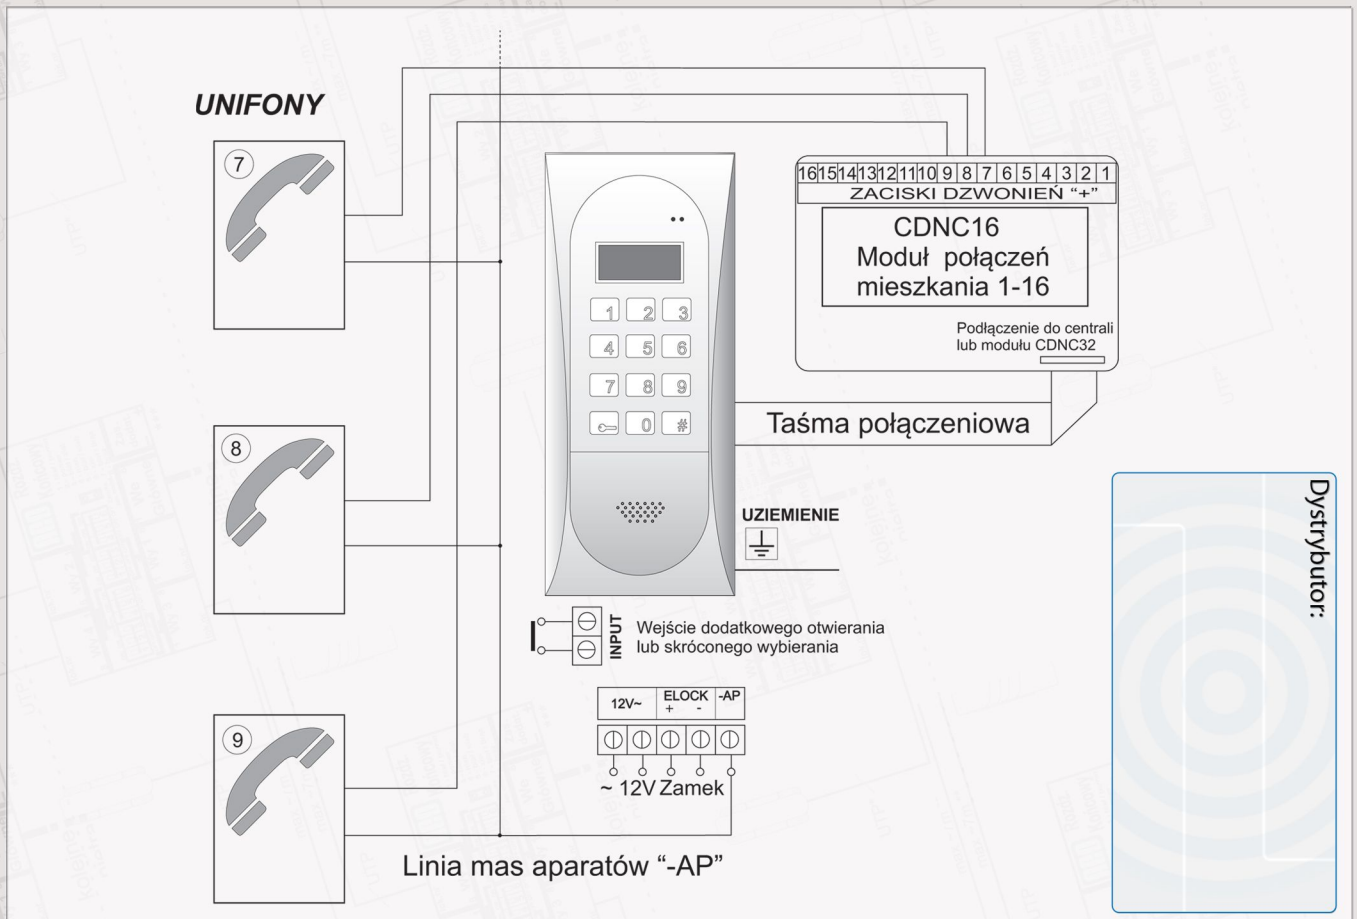

Obudowa wykonana ze stopu aluminium dodatkowo malowana lakierem proszkowym. Zapewnia to maksymalne zabezpieczenie przed aktami wandalizmu oraz wpływem warunków atmosferycznych.

Zastosowanie wyświetlacza LED zapewnia prostą i przyjazną obsługę przez użytkowników jak i instalatorów. Centralę możemy łączyć z bardzo szeroką gamą modułów dodatkowych dzięki czemu jej funkcjonalność może sprostać indywidualnym oczekiwaniom klientów. Urządzenia są w pełni dostosowane do obsługi przez osoby niewidzące i niesłyszące.

#### Główne cechy:

- Obudowa centrali wykonana ze stopu aluminium, malowana proszkowo
- Tradycyjna instalacja typu cyfral/bartar (1+n)
- Obsługa maksymalnie do 64 lokali
- 3 siedmiosegmentowy wyświetlacz LED
- Indywidualnie podświetlane przyciski klawiatury wykonanej ze stali nierdzewnej
- Rozbudowana możliwość indywidualnej konfiguracji ustawień dla każdego lokalu z osobna
- Możliwość sterowania np. zwołą elektromagnetyczną, elektrozaczepem rewersyjnym (moduł CDN – PK)

**Zestaw CDNC16 - Centrala CDNC + moduł połączeniowy do 16 mieszkań**

**Zestaw CDNC32 - Centrala CDNC + moduły połączeniowe do 32 mieszkań**

**Zestaw CDNC64 - Centrala CDNC + moduły połączeniowe do 64 mieszkań**

Wymiary centrali domofonowej CDNC

Przykładowy schemat połączeń dla systemu CDNC

Dystrybutor:

Centrala domofonowa CDNC

Wymiary i przykładowy schemat połączeń

**CDN**