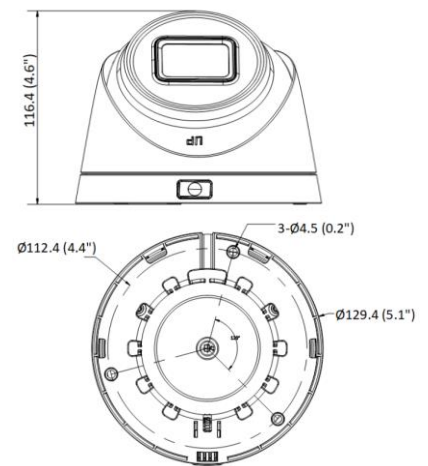

BCS-V-EIP45VSR3

Kamera sieciowa kopułowa 5Mpx z obiektywem motozoom 2.8-12mm

System wideo	IP
System skanowania	Progressive Scan
Przetwornik	1/2.7" 5Mpx CMOS
Pixeł	2560(H) × 1920(V)
Czułość	Kolor:0.005Lux@(F1.6, AGC), B/W:0Lux(IR)
Obiektyw	Motozoom 2.8-12mm F1.6
Focus	Auto/manual
Iris	Stały
Kąt widzenia	horizontal FOV 96°~29°, vertical FOV 69°~22°, diagonal FOV 131°~37°
Balans bieli	(AWB) Auto/manual
Kompensacja tła	BLC / HLC / WDR(120dB)
Migawka	Auto/manual (1/3~1/100000s)
Kontrola wzmocnienia	(AGC) Auto/manual
Redukcja szumów	3D DNR
Funkcja dzień/noc	Mechaniczny filtr ICR
Promiennik podczerwieni	30m
Kompresja wideo	H.265 / H.265+ / H.264 / H.264+ / MJPEG(drugi strumień)
Strumień główny	50 Hz: 20 fps (2560 × 1920) 25 fps (2560 × 1440, 1920 × 1080, 1280 × 720) 60 Hz: 20 fps (2560 × 1920) 30 fps (2560 × 1440, 1920 × 1080, 1280 × 720)
Strumień drugi	50 Hz: 25 fps (1280 × 720, 640 × 480, 640 × 360) 60 Hz: 30 fps (1280 × 720, 640 × 480, 640 × 360)
Podłączenie sieci	RJ-45 (10/100Mbps)
Protokoły	TCP/IP, ICMP, HTTP, HTTPS, FTP, DHCP, DNS, DDNS, RTP, RTSP, RTCP, NTP, UPnP™, SMTP, IGMP, 802.1X, QoS, IPv6, Bonjour, IPv4, UDP, SSL/TLS, P2P
Zgodność	ONVIF
Użytkownicy	Max. 32
Użytkownicy mobilni	iOS, android
Zasilanie	DC12V (±25%) 0.75A max. 9W / PoE(802.3af) 36~57V, 0.27A max 10W
Warunki pracy	-30°C ~ +60°C, 10%~95% RH
Obudowa	IP67
Waga	0.56kg
Wymiary	Ø 129.4 mm × 116.4 mm (Ø 5.1" × 4.6")