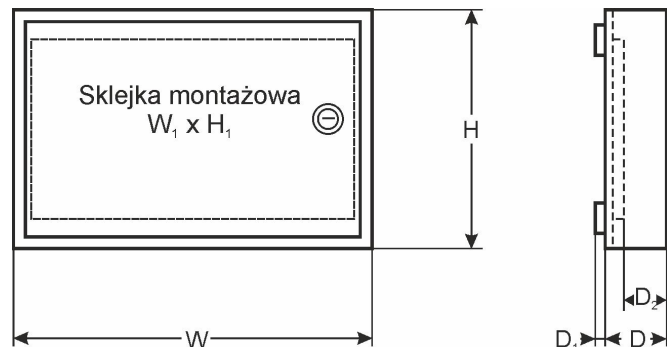

KOD: **AWO654** v.1.0/III  
 NAZWA: **Uniwersalna obudowa TUN-4 480x360x140**

PL

### PRZEZNACZENIE

Ze względu na swoją konstrukcję obudowa **TUN 654** może być wykorzystana jako element integrujący instalacji RTV/SAT (multiswitch, wzmacniacz, rozgałęźniki i odgałęźniki), CCTV, KD, SSWiN, automatyki itp.

Dedykowana jest do zastosowania w instalacjach niepowtarzalnych, gdzie o sposobie rozmieszczenia i zamontowania urządzeń decyduje instalator oraz tam, gdzie liczy się czas i łatwość montażu, którą uzyskuje się swobodnie montując urządzenia za pomocą wkrętów.

### DANE TECHNICZNE

<b>Wymiary zewnętrzne obudowy:</b>	W=480, H=360, D+D <sub>1</sub> =140+14 [±2 mm]
<b>Wymiary sklejki montażowej:</b>	W <sub>1</sub> =410 H <sub>1</sub> =260 [±2 mm]
<b>Głębokość robocza:</b>	D <sub>2</sub> =120 [±2 mm]
<b>Waga netto/brutto:</b>	4,70kg / 5,00kg [±0,1kg]
<b>Warunki pracy:</b>	II klasa środowiskowa, -10°C+ 40°C
<b>Wykonanie:</b>	Blacha ocynk elektrolityczny DC01, powłoka cynku 3µm, Zabezpieczenie antykorozyjne: Farba poliestrowa, zastosowanie przemysłowe, kolor: RAL 9003 (biały) Sklejka montażowa grubość 6mm (wodoodporna)
<b>Zastosowanie:</b>	do wewnątrz / natynkowa
<b>Zamykanie:</b>	zamykanie - zamek o tym samym kodzie - RAZB16
<b>Uwagi:</b>	- w zestawie posiada dystans od ściany (podłoża) 14mm - możliwość montażu drzwiczek jako prawo lub lewostronne
<b>Gwarancja:</b>	3 lata od daty produkcji