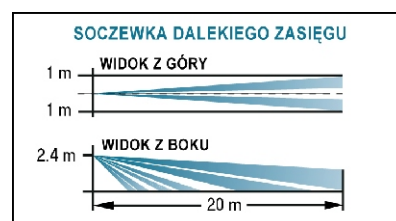

FLASH

CZUJNIK PIR + CZUJNIK ZBICIA SZKŁA