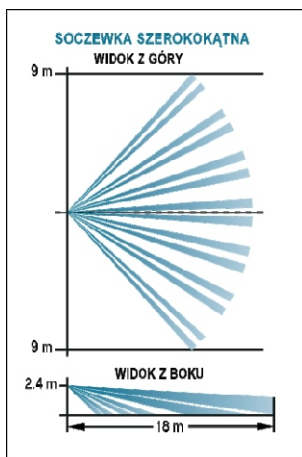

FLASH

CZUJNIK PIR + CZUJNIK ZBICIA SZKŁA