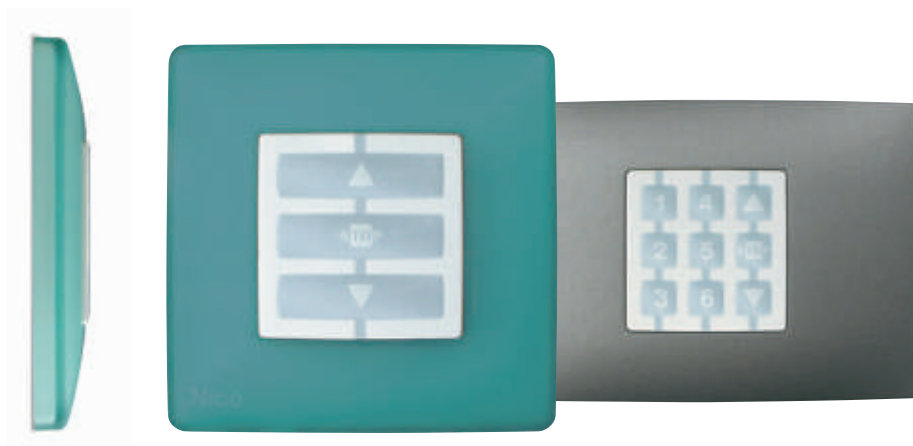

OPLA

Naścienna obudowa w dwóch kształtach:

- kwadratowa,
- prostokątna.

Obudowy OPLA dostępne są w 6 kolorach.

WSW, WRW

WSB, WRB

WSA, WRA

WSG, WRG

WST, WRT

WSS, WRS

Kod		cena netto	cena brutto
WSW	obudowa kwadratowa, kolor biały	20,00	24,60
WSB	obudowa kwadratowa, kolor czarny	20,00	24,60
WSA	obudowa kwadratowa, kolor aluminium	20,00	24,60
WSG	obudowa kwadratowa, kolor grafitowy	20,00	24,60
WST	obudowa kwadratowa, kolor transparentny	20,00	24,60
WSS	obudowa kwadratowa, kolor morski	20,00	24,60
WRW	obudowa prostokątna, kolor biały	24,00	29,52
WRB	obudowa prostokątna, kolor czarny	24,00	29,52
WRA	obudowa prostokątna, kolor aluminium	24,00	29,52
WRG	obudowa prostokątna, kolor grafitowy	24,00	29,52
WRT	obudowa prostokątna, kolor transparentny	24,00	29,52
WRS	obudowa prostokątna, kolor morski	24,00	29,52

GO

Obudowa jako brelok do kluczy.

Obudowa GO wykonana jest z ergonomicznej, odpornej na uszkodzenia gumy. Obudowa dostępna jest w 4 kolorach.