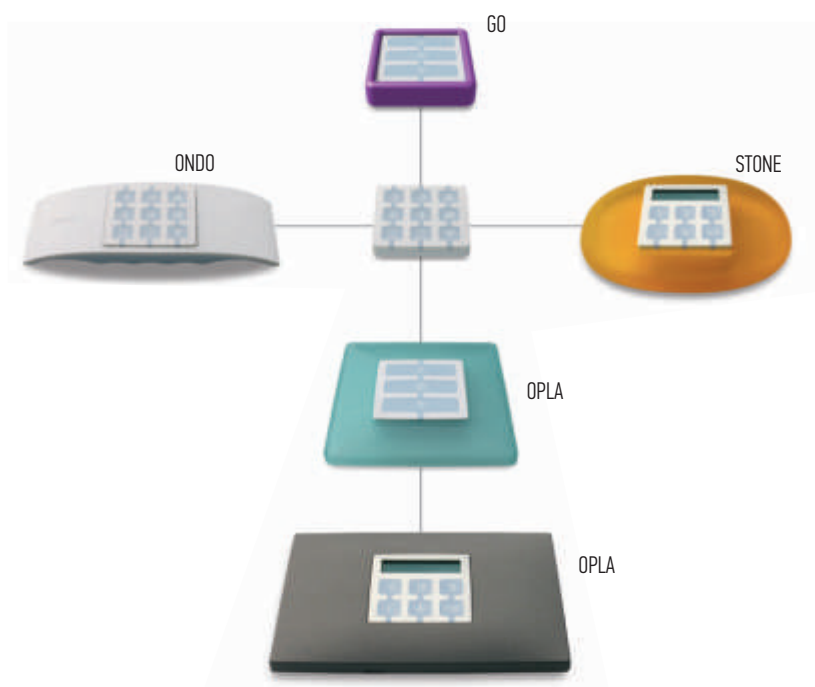

Sterowanie radiowe FLOR z kodem dynamicznie zmiennym o częstotliwości 433.92 MHz, 4,5 miliarda kombinacji.

Rodzina produktów NiceWay to kolejna rewolucja w dziedzinie automatyki. Ten nowatorski pomysł Nice wyznacza kolejne standardy.

Modułowość: użytkownik sam może dowolnie dostosować wygląd i użyteczność swojego sterowania radiowego w zależności od własnych upodobań. W ofercie jest 11 pilotów, obsługujących nawet 70 rolet lub 240 urządzeń. Po wyborze pilota, łączymy go dowolnie z różnymi obudowami:

- brelokiem do kluczy GO (WC)
- obudową na stół STONE (WE)
- obudową łukową ONDO (WAX) z możliwością mocowania do ściany (WWW)
- obudową ścienną kwadratową OPLA (WS)
- obudową ścienną prostokątną OPLA (WR)

Piloty NiceWay można wgrać do:

- silników roletowych Nice z wbudowaną centralą i radioodbiornikiem
- centrali serii TT oraz centrali A01/A02
- radioodbiorników 433.92 MHz z serii FLOR i ONE

Obudowy str. 23-24

Pilot sterujący urządzeniem w trybie "krok-po-kroku"

			cena netto	cena brutto
	WM001C	Pilot 1-kanałowy "krok-po-kroku" idealny do sterowania 1 urządzeniem w trybie "krok-po-kroku"	65,00	79,95
	WM003C	Pilot 3-kanałowy "krok-po-kroku" idealny do sterowania 3 urządzeniami w trybie "krok-po-kroku"	100,00	123,00
	WM009C	Pilot 9-kanałowy "krok-po-kroku" idealny do sterowania 9 urządzeniami w trybie "krok-po-kroku"	150,00	184,50

Pilot sterujący urządzeniem w trybie "krok-po-kroku" i urządzeniem w trybie "góra-stop-dół"

			cena netto	cena brutto
	WM003C1G	Pilot 4-kanałowy: 3 kanały "krok-po-kroku" + 1 kanał roletowy "góra-stop-dół" idealny do sterowania 3 urządzeniami w trybie "krok-po-kroku" oraz 1 rolety (lub 1 grupy rolet) w trybie "góra-stop-dół"	120,00	147,60

Pilot sterujący urządzeniem w trybie "góra-stop-dół"

			cena netto	cena brutto
	WM001G	Pilot 1-kanałowy roletowy "góra-stop-dół" idealny do sterowania 1 rolety lub 1 grupy rolet w trybie "góra-stop-dół"	95,00	116,85
	WM002G	Pilot 2-kanałowy roletowy "góra-stop-dół" idealny do sterowania 2 rolet lub 2 grup rolet w trybie "góra-stop-dół"	115,00	141,45
	WM003G	Pilot 3-kanałowy roletowy "góra-stop-dół" idealny do sterowania 3 rolet lub 3 grup rolet w trybie "góra-stop-dół"	145,00	178,35
	WM004G	Pilot 4-kanałowy roletowy "góra-stop-dół" + obsługa czujnika klimatycznego idealny do sterowania 4 rolet lub 4 grup rolet w trybie "góra-stop-dół" oraz sterowanie czujnikiem klimatycznym (włącz/wyłącz stońce)	160,00	196,80
	WM006G	Pilot 6-kanałowy roletowy "góra-stop-dół" idealny do sterowania 6 rolet lub 6 grup rolet w trybie "góra-stop-dół"	150,00	184,50

Pilot wielokanałowy z wyświetlaczem

			cena netto	cena brutto
	WM080G	Pilot 80-kanałowy roletowy "góra-stop-dół" idealny do sterowania 80 rolet lub 70 grup rolet w trybie "góra-stop-dół" współpracuje z radioodbiornikami systemu FLOR/SMILO/FLO/ONE	280,00	344,40
	WM240C	Pilot 240-kanałowy "krok-po-kroku" idealny do sterowania 240 urządzeniami w trybie "krok-po-kroku" współpracuje z radioodbiornikami systemu FLOR/SMILO/FLO/ONE	280,00	344,40